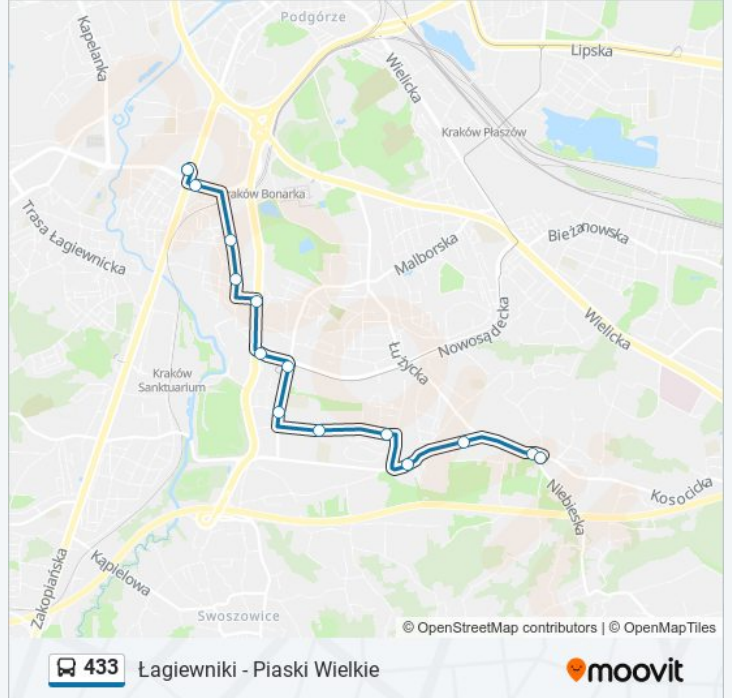

433

Łagiewniki - Piaski Wielkie

Skorzystaj Z Aplikacji

Autobus 433, linia (Łagiewniki - Piaski Wielkie), posiada 2 tras. W dni robocze kursuje:

(1) Piaski Wielkie: 05:22 - 17:51 (2) Łagiewniki: 05:18 - 17:49

Skorzystaj z aplikacji Moovit, aby znaleźć najbliższy przystanek oraz czas przyjazdu najbliższego środka transportu dla: autobus 433.

Kierunek: Piaski Wielkie

14 przystanków

[WYŚWIETL ROZKŁAD JAZDY LINII](#)

Kierunek: Łagiewniki

14 przystanków

[WYŚWIETL ROZKŁAD JAZDY LINII](#)

Piaski Wielkie
 Piaski Wielkie
 Cechowa (Nż)
 Kurdwanów Szkoła
 Bojki
 Wystouchów
 Bujaka
 Kurdwanów P+R
 Turowicza
 Połomskiego (Nż)
 Fredry
 Sucha
 Łagiewniki
 Łagiewniki