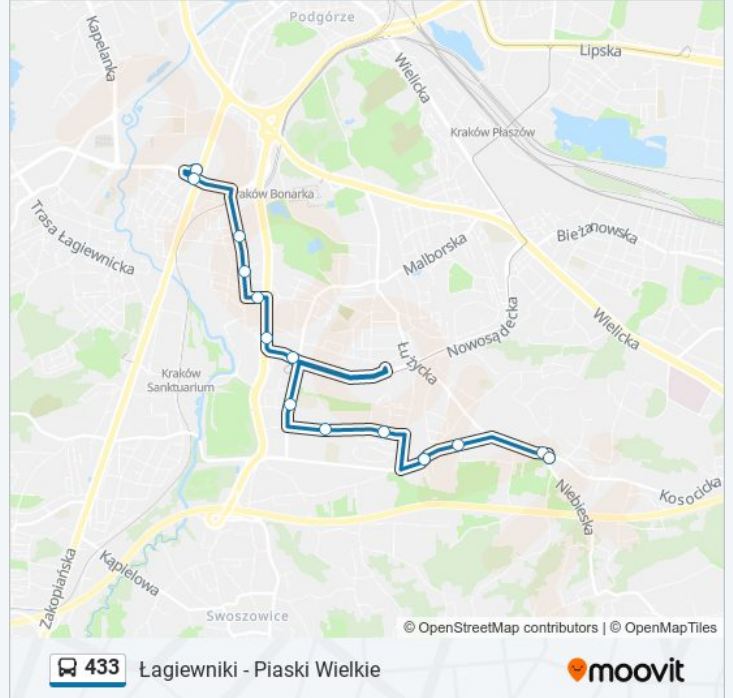

Kierunek: Łagiewniki

14 przystanków

[WYŚWIETL ROZKŁAD JAZDY LINII](#)

Piaski Wielkie
 Piaski Wielkie
 Cechowa (Nż)
 Kurdwanów Szkoła
 Bojki
 Wystouchów
 Bujaka
 Kurdwanów P+R
 Turowicza
 Połomskiego (Nż)
 Fredry
 Sucha
 Łagiewniki
 Łagiewniki

Rozkład jazdy dla: autobus 433

Rozkład jazdy dla Łagiewniki

poniedziałek	05:18 - 17:49
wtorek	05:18 - 17:49
środa	05:18 - 17:49
czwartek	05:18 - 17:49
piątek	05:18 - 17:49
sobota	Nieobsługiwane
niedziela	Nieobsługiwane

Informacja o: autobus 433

Kierunek: Łagiewniki

Przystanki: 14

Długość trwania przejazdu: 20 min

Podsumowanie linii:

Rozkłady jazdy i mapy tras dla autobus 433 są dostępne w wersji offline w formacie PDF na stronie moovitapp.com. Skorzystaj z Moovit App, aby sprawdzić czasy przyjazdu autobusów na żywo, rozkłady jazdy pociągu czy metra oraz wskazówki krok po kroku jak dojechać w Warszaw komunikacją zbiorową.