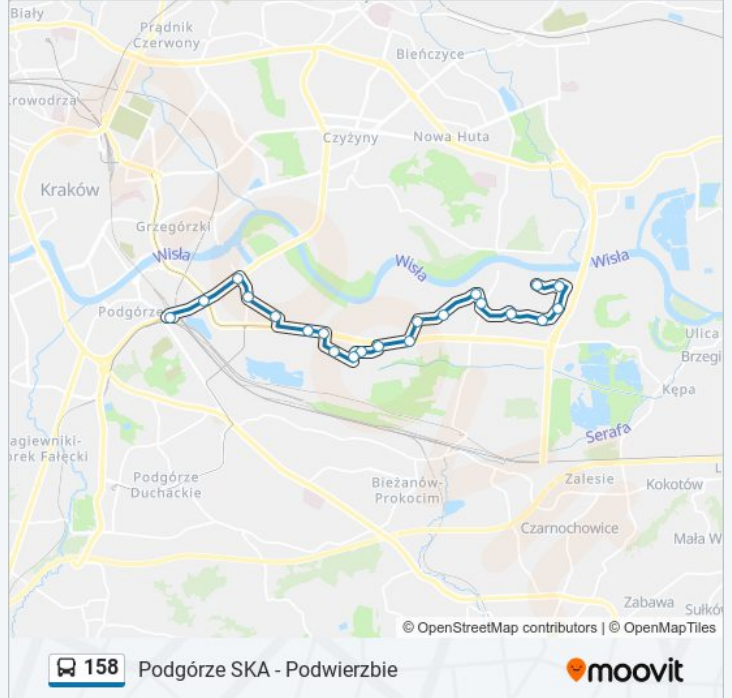

158

Podgórze SKA - Podwierzbie

Skorzystaj Z Aplikacji

Autobus 158, linia (Podgórze SKA - Podwierzbie), posiada 2 tras. W dni robocze kursuje:

(1) Podgórze Ska: 04:43 - 21:58(2) Podwierzbie: 05:17 - 22:50

Skorzystaj z aplikacji Moovit, aby znaleźć najbliższy przystanek oraz czas przyjazdu najbliższego środka transportu dla: autobus 158.

**Kierunek: Podgórze Ska**

21 przystanków

[WYŚWIETL ROZKŁAD JAZDY LINII](#)

Podwierzbie  
Wrobela  
Husarska (Nż)  
Przewóz  
Ks.Targosza (Nż)  
Szparagowa  
Rybitwy Rozjazd (Nż)  
Rybitwy Dom Kultury  
Rybitwy Sklep (Nż)  
Botewa  
Albatrosów  
Biskupińska (Nż)  
Zajezdnia Płaszów  
Płk. Dąbka  
Surzyckiego  
Mały Płaszów P+R  
Szczecińska  
Saska  
Stoczniowców  
Kuklińskiego  
Podgórze Ska

**Rozkład jazdy dla: autobus 158**

Rozkład jazdy dla Podgórze Ska

poniedziałek	04:43 - 21:58
wtorek	04:43 - 21:58
środa	04:43 - 21:58
czwartek	04:43 - 21:58
piątek	04:43 - 21:58
sobota	05:18 - 21:58
niedziela	05:18 - 21:58

**Informacja o: autobus 158****Kierunek:** Podgórze Ska**Przystanki:** 21**Długość trwania przejazdu:** 29 min**Podsumowanie linii:**