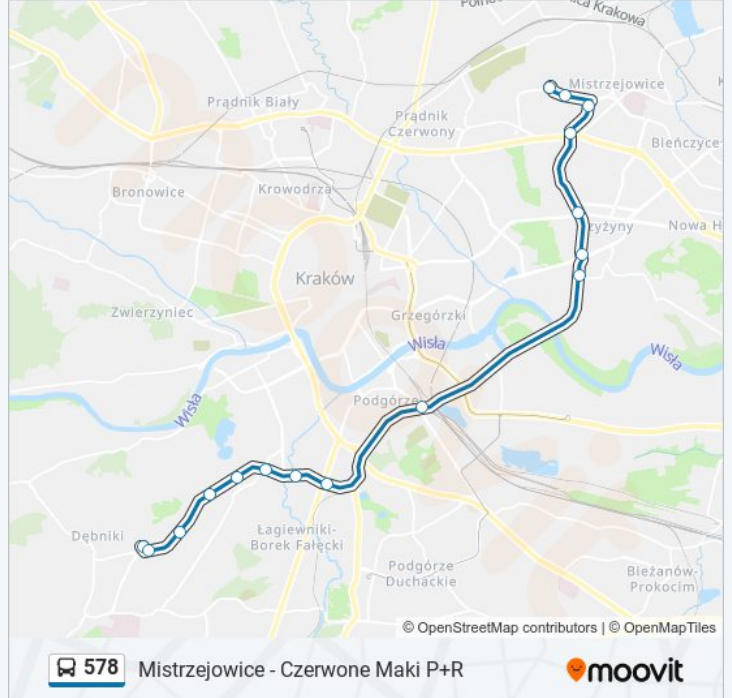

## Mistrzejowice - Czerwone Maki P+R

Skorzystaj Z Aplikacji

Autobus 578, linia (Mistrzejowice - Czerwone Maki P+R), posiada 2 tras. W dni robocze kursuje:

(1) Czerwone Maki P+R: 04:15 - 22:37(2) Mistrzejowice: 05:07 - 23:35

Skorzystaj z aplikacji Moovit, aby znaleźć najbliższy przystanek oraz czas przyjazdu najbliższego środka transportu dla: autobus 578.

**Kierunek: Czerwone Maki P+R**

15 przystanków

[WYŚWIETL ROZKŁAD JAZDY LINII](#)

Mistrzejowice  
Miśnieńska  
Łęczycka  
Wiślicka  
Stella-Sawickiego  
Rondo 308. Dywizjonu  
Centralna  
Podgórze Ska  
Łagiewniki  
Borsucza  
Lipińskiego  
Norymberska  
Ruczaj  
Chmieleniec  
Czerwone Maki P+R

**Informacja o: autobus 578****Kierunek:** Czerwone Maki P+R**Przystanki:** 15**Długość trwania przejazdu:** 35 min**Podsumowanie linii:**