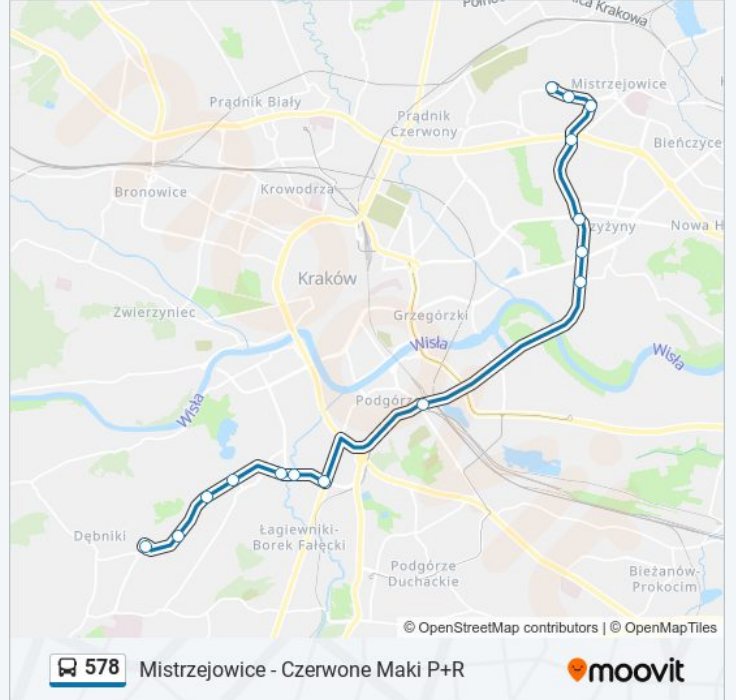

### Kierunek: Mistrzejowice

16 przystanków

[WYŚWIETL ROZKŁAD JAZDY LINII](#)

- Czerwone Maki P+R
- Czerwone Maki P+R
- Chmieleniec
- Ruczaj
- Norymberska
- Grota-Roweckiego
- Borsucza
- Łagiewniki
- Podgórze Ska
- Centralna
- Rondo 308. Dywizjonu
- Stella-Sawickiego
- Wiślicka
- Łęczycka
- Miśnieńska
- Mistrzejowice

### Rozkład jazdy dla: autobus 578

Rozkład jazdy dla Mistrzejowice

poniedziałek	05:07 - 23:35
wtorek	05:07 - 23:35
środa	05:07 - 23:35
czwartek	05:07 - 23:35
piątek	05:07 - 23:35
sobota	06:28 - 20:28
niedziela	09:27 - 20:28

### Informacja o: autobus 578

**Kierunek:** Mistrzejowice

**Przystanki:** 16

**Długość trwania przejazdu:** 38 min

**Podsumowanie linii:**

Rozkłady jazdy i mapy tras dla autobus 578 są dostępne w wersji offline w formacie PDF na stronie [moovitapp.com](https://moovitapp.com). Skorzystaj z Moovit App, aby sprawdzić czasy przyjazdu autobusów na żywo, rozkłady jazdy pociągu czy metra oraz wskazówki krok po kroku jak dojechać w Warszaw komunikacją zbiorową.