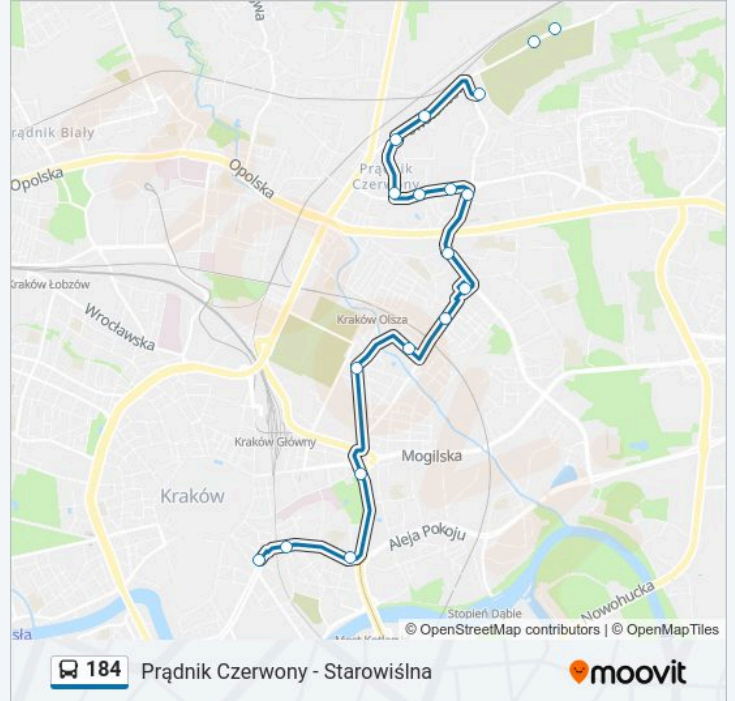

 184

Prądnik Czerwony - Starowiślna

Skorzystaj Z Aplikacji

Autobus 184, linia (Prądnik Czerwony - Starowiślna), posiada 2 tras. W dni robocze kursuje:

(1) Prądnik Czerwony: 05:15 - 23:09(2) Starowiślna: 04:45 - 22:29

Informacja o: autobus 184**Kierunek:** Prądnik Czerwony**Przystanki:** 18**Długość trwania przejazdu:** 27 min**Podsumowanie linii:**

Kierunek: Starowiślna

16 przystanków

[WYŚWIETL ROZKŁAD JAZDY LINII](#)

Rozkład jazdy dla: autobus 184

Rozkład jazdy dla Starowiślna

poniedziałek	04:45 - 22:29
wtorek	04:45 - 22:29
środa	04:45 - 22:29
czwartek	04:45 - 22:29
piątek	04:45 - 22:29
sobota	Nieobsługiwane
niedziela	Nieobsługiwane

Informacja o: autobus 184

Kierunek: Starowiślna

Przystanki: 16

Długość trwania przejazdu: 25 min

Podsumowanie linii:

Rozkłady jazdy i mapy tras dla autobus 184 są dostępne w wersji offline w formacie PDF na stronie moovitapp.com. Skorzystaj z Moovit App, aby sprawdzić czasy przyjazdu autobusów na żywo, rozkłady jazdy pociągu czy metra oraz wskazówki krok po kroku jak dojechać w Warszawie komunikacją zbiorową.