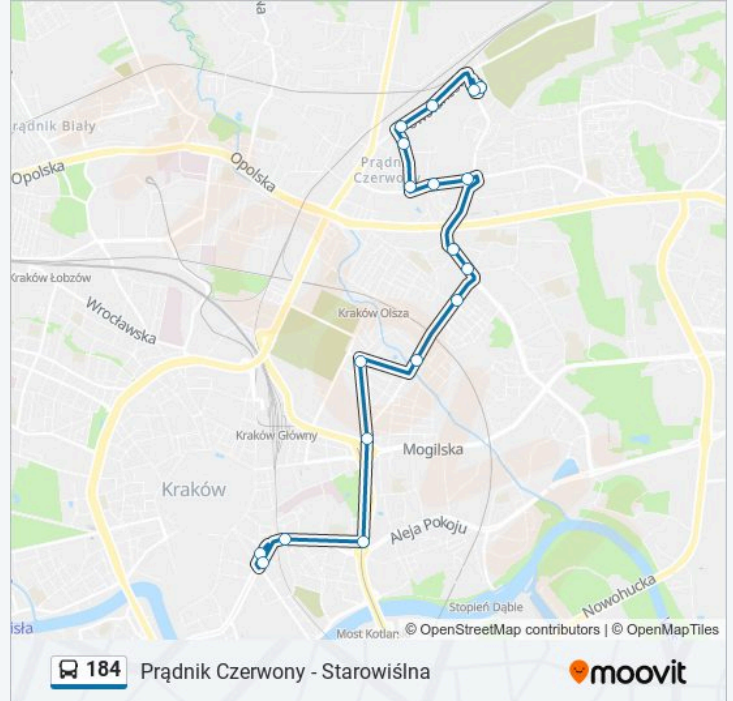

 184

Prądnik Czerwony - Starowiślna

Skorzystaj Z Aplikacji

Autobus 184, linia (Prądnik Czerwony - Starowiślna), posiada 2 tras. W dni robocze kursuje:

(1) Prądnik Czerwony: 05:15 - 23:09(2) Starowiślna: 04:45 - 22:29

Skorzystaj z aplikacji Moovit, aby znaleźć najbliższy przystanek oraz czas przyjazdu najbliższego środka transportu dla: autobus 184.

Kierunek: Prądnik Czerwony

18 przystanków

[WYŚWIETL ROZKŁAD JAZDY LINII](#)

Informacja o: autobus 184**Kierunek:** Prądnik Czerwony**Przystanki:** 18**Długość trwania przejazdu:** 27 min**Podsumowanie linii:**

Kierunek: Starowiślna

16 przystanków

[WYŚWIETL ROZKŁAD JAZDY LINII](#)

Informacja o: autobus 184

Kierunek: Starowiślna

Przystanki: 16

Długość trwania przejazdu: 25 min

Podsumowanie linii:

Rozkłady jazdy i mapy tras dla autobus 184 są dostępne w wersji offline w formacie PDF na stronie moovitapp.com. Skorzystaj z Moovit App, aby sprawdzić czasy przyjazdu autobusów na żywo, rozkłady jazdy pociągu czy metra oraz wskazówki krok po kroku jak dojechać w Warszawie komunikacją zbiorową.