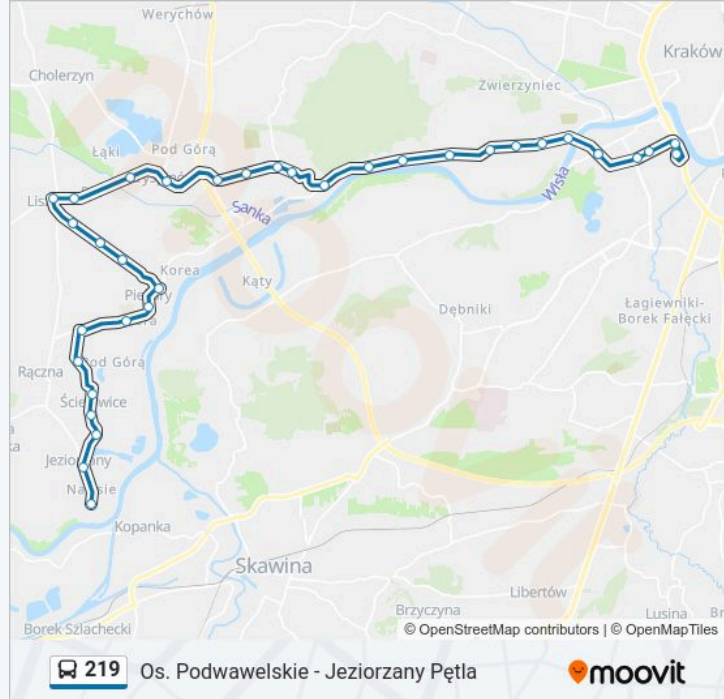

Skorzystaj z aplikacji Moovit, aby znaleźć najbliższy przystanek oraz czas przyjazdu najbliższego środka transportu dla: autobus 219.

Kierunek: Jeziorzany Pętla

33 przystanków

[WYŚWIETL ROZKŁAD JAZDY LINII](#)

Malczewskiego (Nż)

Zielińskiego (Nż)

Kapelanka

Szwedzka

Rondo Grunwaldzkie

Os. Podwawelskie

Rozkłady jazdy i mapy tras dla autobus 219 są dostępne w wersji offline w formacie PDF na stronie moovitapp.com. Skorzystaj z Moovit App, aby sprawdzić czasy przyjazdu autobusów na żywo, rozkłady jazdy pociągu czy metra oraz wskazówki krok po kroku jak dojechać w Warszaw komunikacją zbiorową.