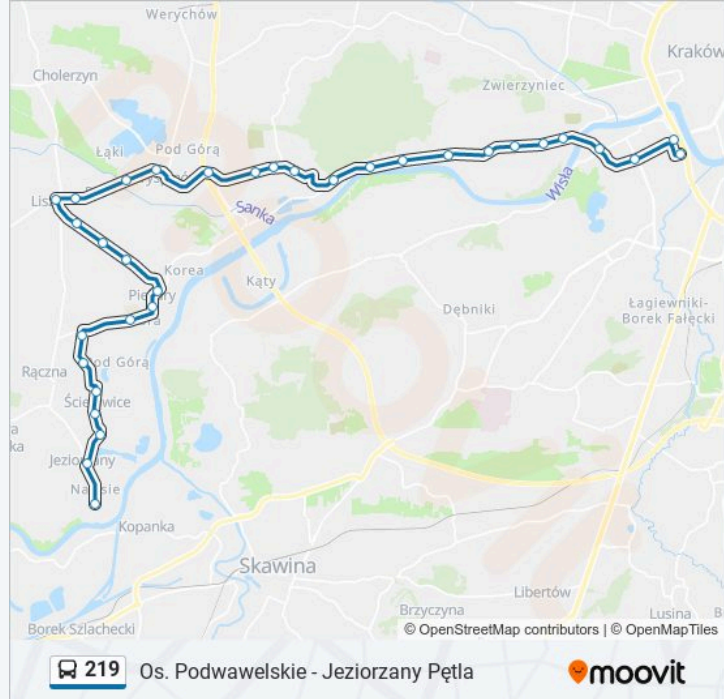

Skorzystaj z aplikacji Moovit, aby znaleźć najbliższy przystanek oraz czas przyjazdu najbliższego środka transportu dla: autobus 219.

Kierunek: Jeziorzany Pętla

33 przystanków

[WYŚWIETL ROZKŁAD JAZDY LINII](#)

Informacja o: autobus 219**Kierunek:** Jeziorzany Pętla**Przystanki:** 33**Długość trwania przejazdu:** 40 min**Podsumowanie linii:**

Piekary Dół (Nż)

Piekary Borki (Nż)

Piekary Centrum

Piekary Pałac (Nż)

Kierunek: Os. Podwawelskie

34 przystanków

[WYŚWIETL ROZKŁAD JAZDY LINII](#)

Jeziorzany Pętla

Jeziorzany Rondo (Nż)

Ściejowice Kościel (Nż)

Ściejowice Na Bagnach (Nż)

Ściejowice Remiza (Nż)