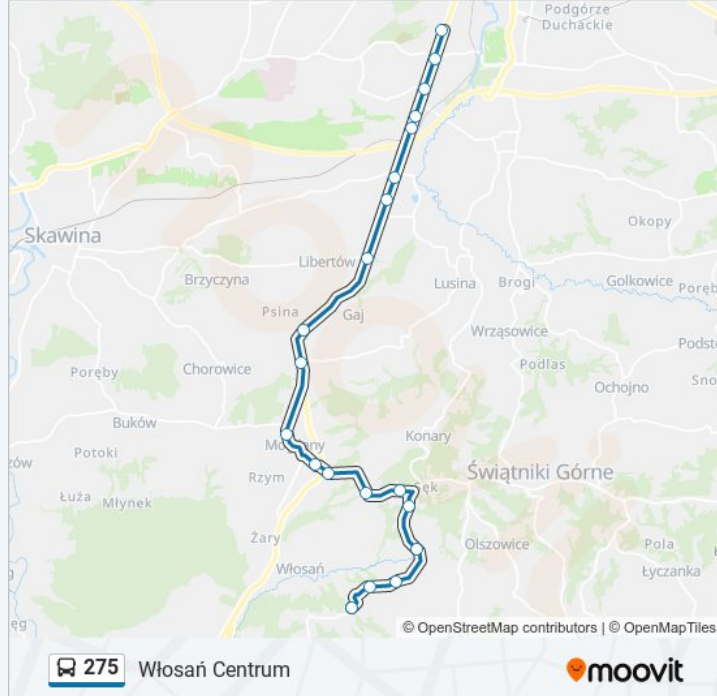

### Informacja o: autobus 275

**Kierunek:** Włosań Centrum

**Przystanki:** 20

**Długość trwania przejazdu:** 26 min

**Podsumowanie linii:**

Włosań Dział Wschodni (Nż)

Włosań Centrum

### Kierunek: Włosań Centrum

37 przystanków

[WYŚWIETL ROZKŁAD JAZDY LINII](#)

Borek Fałęcki

Góra Borkowska (Nż)

Judyma

Kąpielowa (Nż)

Opatkowice Wiadukt