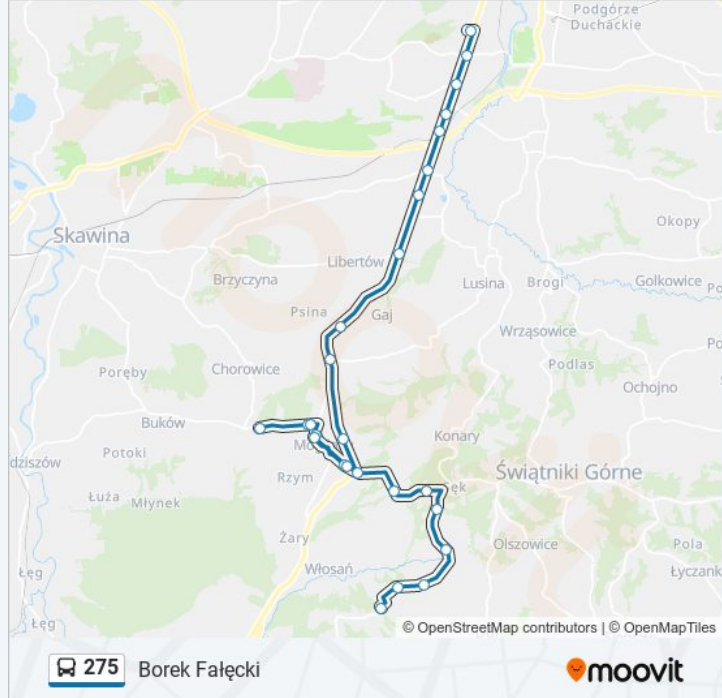

Skorzystaj z aplikacji Moovit, aby znaleźć najbliższy przystanek oraz czas przyjazdu najbliższego środka transportu dla: autobus 275.

**Kierunek: Borek Fałęcki**

26 przystanków

[WYŚWIETL ROZKŁAD JAZDY LINII](#)

**Informacja o: autobus 275****Kierunek:** Borek Fałęcki**Przystanki:** 26**Długość trwania przejazdu:** 36 min**Podsumowanie linii:**

Opatkowice Wiadukt

Kąpielowa (Nż)

Judyma

Góra Borkowska (Nż)

Borek Fałęcki

### Kierunek: Włosań Centrum

20 przystanków

[WYŚWIETL ROZKŁAD JAZDY LINII](#)

Borek Fałęcki

Góra Borkowska (Nż)

Judyma

Kąpielowa (Nż)

Opatkowice Wiadukt