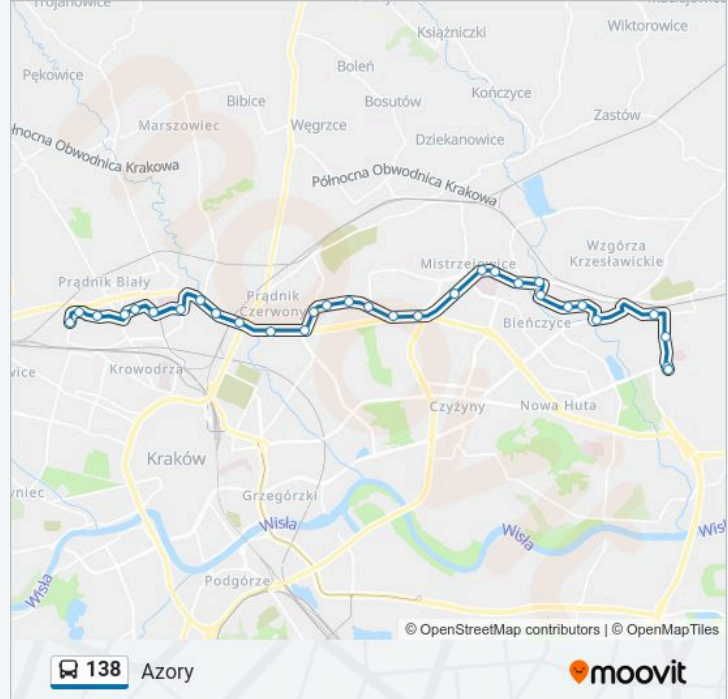

**Kierunek: Azory**

31 przystanków

[WYŚWIETL ROZKŁAD JAZDY LINII](#)

Kombinat  
Kombinat  
Zajezdnia Nowa Huta  
Elektromontaż (Nż)  
Wańkowicza  
Makuszyńskiego (Nż)  
Nad Dłubnią  
Zajezdnia Bieńczyce  
Nowolipki (Nż)  
Fatimska (Nż)  
Os. Mistrzejowice Nowe  
Kupały  
Os. Kalinowe  
Wiślicka  
Os. Akademickie Pk  
Os. Oświecenia  
Park Wodny  
Słoneckiego  
Rondo Barei  
Olsza II  
Lublańska

**Informacja o: autobus 138****Kierunek:** Azory**Przystanki:** 31**Długość trwania przejazdu:** 40 min**Podsumowanie linii:**

Opolska Estakada

Imbramowska

Mackiewiczza

Szpital Jana Pawła II

Krowodrza Górka P+R

### Kierunek: Kombinat

30 przystanków

[WYŚWIETL ROZKŁAD JAZDY LINII](#)

Azory

Różyckiego

Makowskiego

Krowoderskich Zuchów

Krowodrza Górka P+R