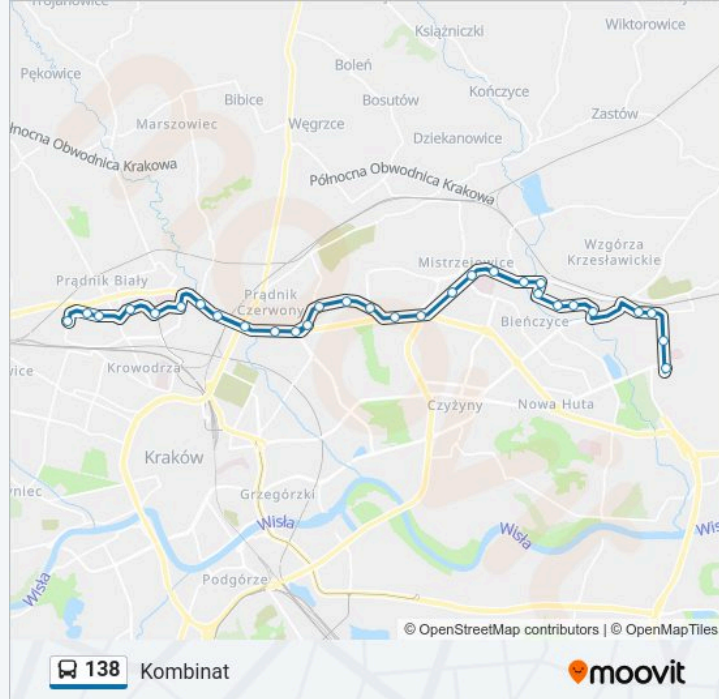

### Informacja o: autobus 138

**Kierunek:** Kombinat

**Przystanki:** 30

**Długość trwania przejazdu:** 40 min

**Podsumowanie linii:**

Kupały

Os. Mistrzejowice Nowe

Fatimska (Nż)

Nowolipki (Nż)

Zajezdnia Bieńczyce

Nad Dłubnią

Makuszyńskiego (Nż)

Wańkowicza

Wiadukty (Nż)

Elektromontaż (Nż)

Zajezdnia Nowa Huta

### Kierunek: Zajezdnia Bieńczyce

23 przystanków

[WYŚWIETL ROZKŁAD JAZDY LINII](#)

Azory

Rózyckiego

Makowskiego

Krowoderskich Zuchów

Krowodrza Górka P+R