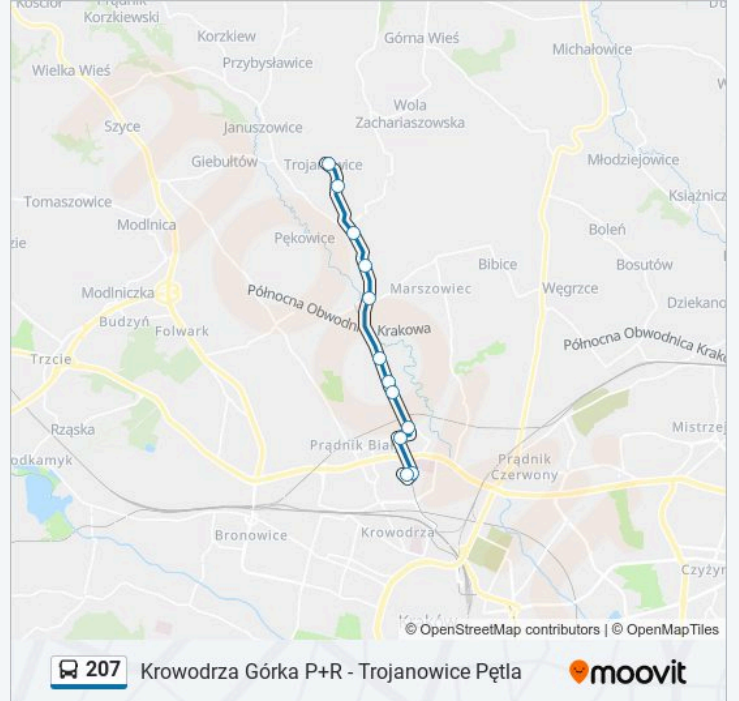

Skorzystaj z aplikacji Moovit, aby znaleźć najbliższy przystanek oraz czas przyjazdu najbliższego środka transportu dla: autobus 207.

Kierunek: Krowodrza Górka P+R

11 przystanków

[WYŚWIETL ROZKŁAD JAZDY LINII](#)

Informacja o: autobus 207

Kierunek: Krowodrza Górka P+R

Przystanki: 11

Długość trwania przejazdu: 14 min

Podsumowanie linii:

Kierunek: Trojanowice Pętla

12 przystanków

[WYŚWIETL ROZKŁAD JAZDY LINII](#)

Rozkład jazdy dla: autobus 207

Rozkład jazdy dla Trojanowice Pętla

poniedziałek	04:32 - 22:57
wtorek	04:32 - 22:57
środa	04:32 - 22:57
czwartek	04:32 - 22:57
piątek	04:32 - 22:57
sobota	04:32 - 23:12
niedziela	04:32 - 23:12

Informacja o: autobus 207

Kierunek: Trojanowice Pętla

Przystanki: 12

Długość trwania przejazdu: 14 min

Podsumowanie linii:

Rozkłady jazdy i mapy tras dla autobusu 207 są dostępne w wersji offline w formacie PDF na stronie moovitapp.com. Skorzystaj z Moovit App, aby sprawdzić czasy przyjazdu autobusów na żywo, rozkłady jazdy pociągu czy metra oraz wskazówki krok po kroku jak dojechać w Warszaw komunikacją zbiorową.