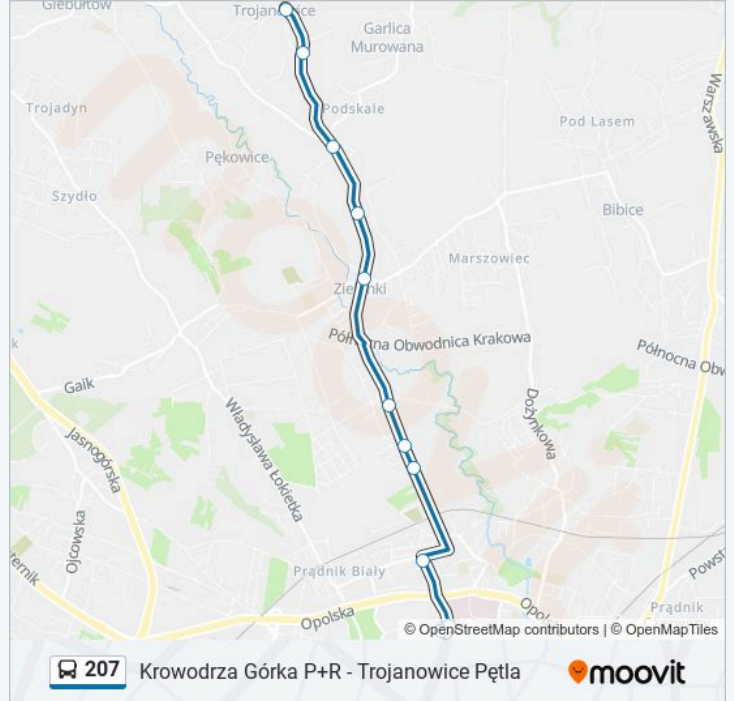

207

Krowodrza Górka P+R - Trojanowice Pętla

Skorzystaj Z Aplikacji

Autobus 207, linia (Krowodrza Górka P+R - Trojanowice Pętla), posiada 2 tras. W dni robocze kursuje:

(1) Krowodrza Górka P+R: 04:53 - 23:18(2) Trojanowice Pętla: 04:32 - 22:57

Skorzystaj z aplikacji Moovit, aby znaleźć najbliższy przystanek oraz czas przyjazdu najbliższego środka transportu dla: autobus 207.

Kierunek: Krowodrza Górka P+R

11 przystanków

[WYŚWIETL ROZKŁAD JAZDY LINII](#)

Informacja o: autobus 207

Kierunek: Krowodrza Górka P+R

Przystanki: 11

Długość trwania przejazdu: 14 min

Podsumowanie linii:

Kierunek: Trojanowice Pętla

12 przystanków

[WYŚWIETL ROZKŁAD JAZDY LINII](#)

Informacja o: autobus 207

Kierunek: Trojanowice Pętla

Przystanki: 12

Długość trwania przejazdu: 14 min

Podsumowanie linii:

Rozkłady jazdy i mapy tras dla autobusu 207 są dostępne w wersji offline w formacie PDF na stronie moovitapp.com. Skorzystaj z Moovit App, aby sprawdzić czasy przyjazdu autobusów na żywo, rozkłady jazdy pociągu czy metra oraz wskazówki krok po kroku jak dojechać w Warszaw komunikacją zbiorową.