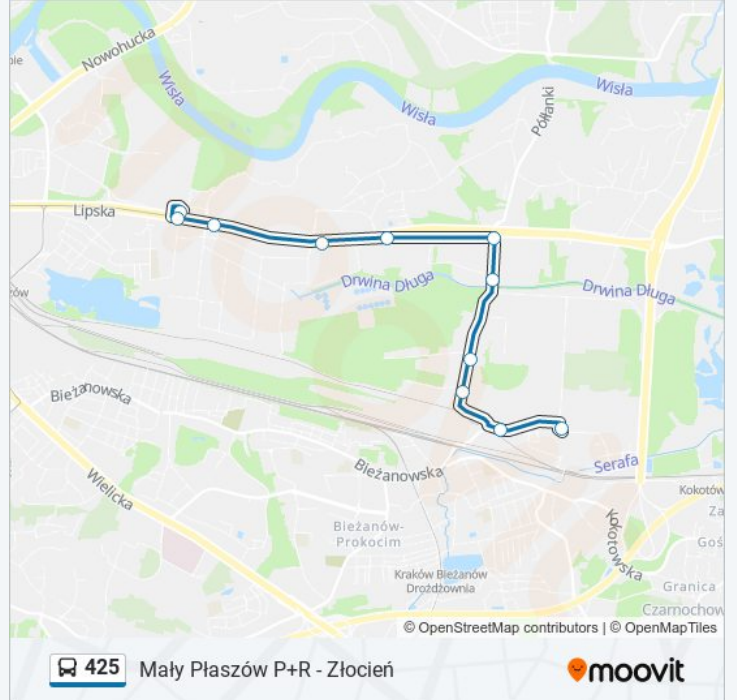

Rozkłady jazdy i mapy tras dla autobus 425 są dostępne w wersji offline w formacie PDF na stronie moovitapp.com. Skorzystaj z Moovit App, aby sprawdzić czasy przyjazdu autobusów na żywo, rozkłady jazdy pociągu czy metra oraz wskazówki krok po kroku jak dojechać w Warszaw komunikacją zbiorową.

© 2024 Moovit - Wszelkie prawa zastrzeżone