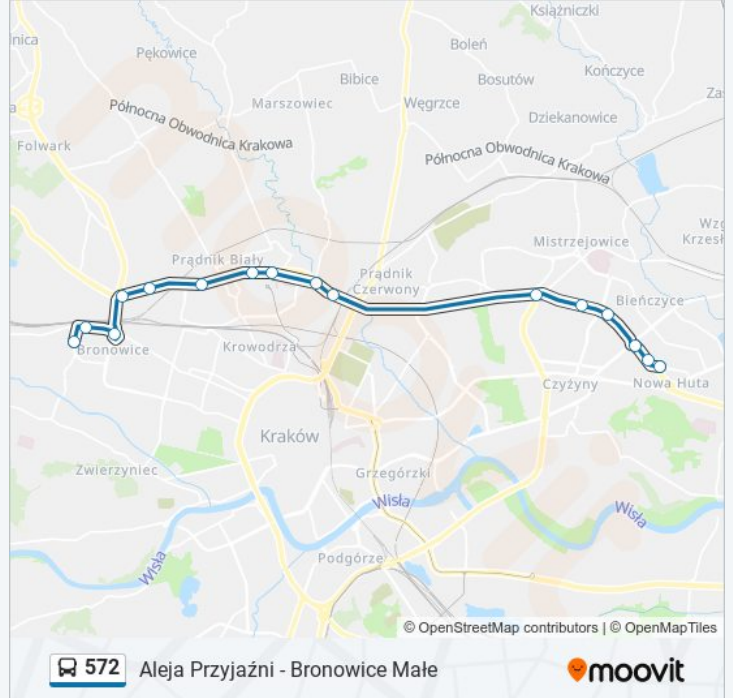

 572

Aleja Przyjaźni - Bronowice Małe

Skorzystaj Z Aplikacji

Autobus 572, linia (Aleja Przyjaźni - Bronowice Małe), posiada 2 tras. W dni robocze kursuje:

(1) Aleja Przyjaźni: 06:05 - 19:19(2) Bronowice Małe: 05:33 - 18:33

Skorzystaj z aplikacji Moovit, aby znaleźć najbliższy przystanek oraz czas przyjazdu najbliższego środka transportu dla: autobus 572.

Kierunek: Aleja Przyjaźni

16 przystanków

[WYŚWIETL ROZKŁAD JAZDY LINII](#)

Bronowice Małe
Bronowice Małe
Bronowice Ska
Rondo Ofiar Katynia
Conrada
Mehoffera
Opolska Kładka
Sosabowskiego
Mackiewiczza
Imbramowska
Wiślicka
Os. Na Lotnisku
Dh Wanda
Rondo Kocmyrzowskie Im. Ks. Gorzelanego
Os. Zgody
Aleja Przyjaźni

Informacja o: autobus 572**Kierunek:** Aleja Przyjaźni**Przystanki:** 16**Długość trwania przejazdu:** 33 min**Podsumowanie linii:**

Kierunek: Bronowice Małe

16 przystanków

[WYŚWIETL ROZKŁAD JAZDY LINII](#)