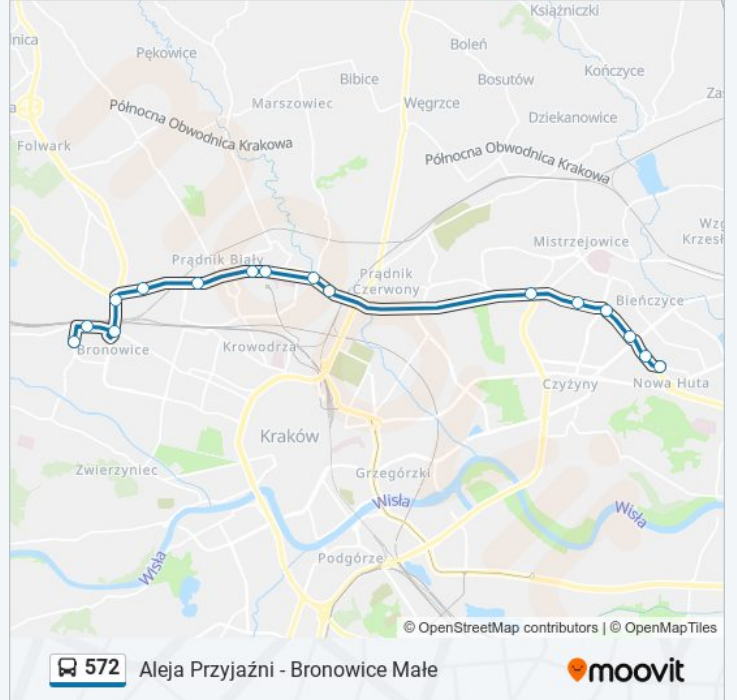

Skorzystaj z aplikacji Moovit, aby znaleźć najbliższy przystanek oraz czas przyjazdu najbliższego środka transportu dla: autobus 572.

Kierunek: Aleja Przyjaźni

16 przystanków

[WYŚWIETL ROZKŁAD JAZDY LINII](#)

Informacja o: autobus 572**Kierunek:** Aleja Przyjaźni**Przystanki:** 16**Długość trwania przejazdu:** 33 min**Podsumowanie linii:**

Kierunek: Bronowice Małe

16 przystanków

[WYŚWIETL ROZKŁAD JAZDY LINII](#)

Rozkład jazdy dla: autobus 572

Rozkład jazdy dla Bronowice Małe

poniedziałek	05:33 - 18:33
wtorek	05:33 - 18:33
środa	05:33 - 18:33
czwartek	05:33 - 18:33
piątek	05:33 - 18:33
sobota	Nieobsługiwane
niedziela	Nieobsługiwane

Informacja o: autobus 572

Kierunek: Bronowice Małe

Przystanki: 16

Długość trwania przejazdu: 35 min

Podsumowanie linii:

Rozkłady jazdy i mapy tras dla autobus 572 są dostępne w wersji offline w formacie PDF na stronie moovitapp.com. Skorzystaj z Moovit App, aby sprawdzić czasy przyjazdu autobusów na żywo, rozkłady jazdy pociągu czy metra oraz wskazówki krok po kroku jak dojechać w Warszawie komunikacją zbiorową.