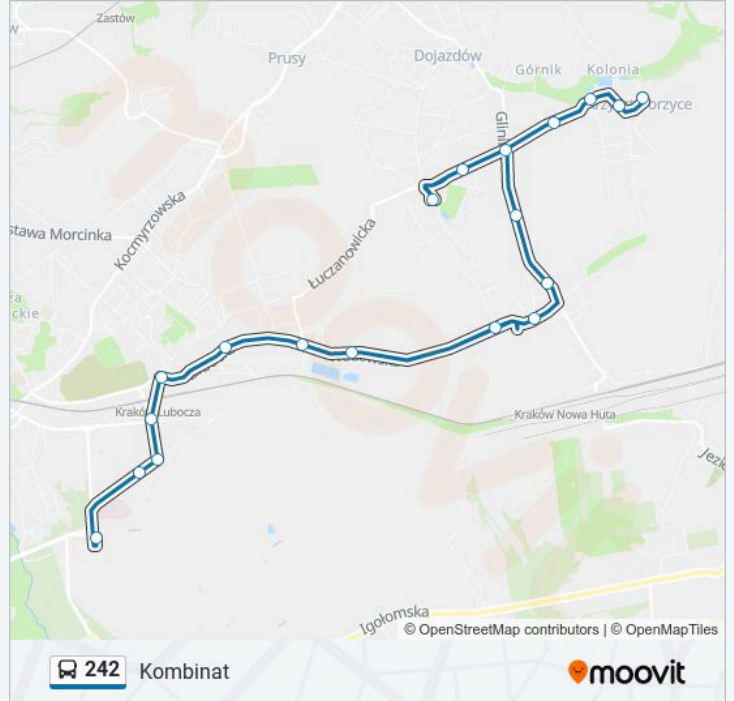

Kierunek: Kombinat

19 przystanków

[WYŚWIETL ROZKŁAD JAZDY LINII](#)

Krzysztoforzyce Pętla

Krzysztoforzyce Sklep (Nż)

Krzysztoforzyce Przy Dworze (Nż)

Krzysztoforzyce Góra (Nż)

Łuczanowice

Bystronia (Nż)

Łuczanowice Skrzyżowanie

Wadów Osiedle (Nż)

Wadów Szkoła

Wadów

Wadowska (Nż)

Lubocza Trafo (Nż)

Lubocza Szkoła

Lubocza Przychodnia

Lubocza Bugaj (Nż)

Lubocza Ska (Nż)

Blokowa (Nż)

Mrozowa (Nż)

Kombinat

Rozkład jazdy dla: autobus 242

Rozkład jazdy dla Kombinat

Kierunek: Krzysztoforzyce Pętla

20 przystanków

[WYŚWIETL ROZKŁAD JAZDY LINII](#)

Kombinat

Mrozowa (Nż)

Blokowa (Nż)

Lubocza Ska (Nż)

Cmentarz Grębałów