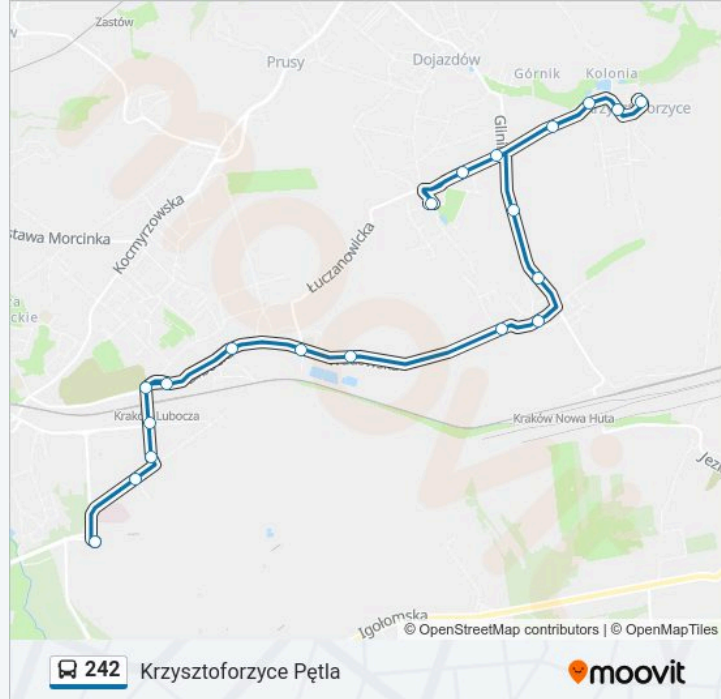

Kierunek: Krzysztoforzyce Pętla

20 przystanków

[WYŚWIETL ROZKŁAD JAZDY LINII](#)

Kombinat

Mrozowa (Nż)

Blokowa (Nż)

Lubocza Ska (Nż)

Cmentarz Grębałów

Informacja o: autobus 242

Kierunek: Krzysztoforzyce Pętla

Przystanki: 20

Długość trwania przejazdu: 23 min

Podsumowanie linii:

Krzysztoforzyce Sklep (Nż)

Krzysztoforzyce Pętla

Rozkłady jazdy i mapy tras dla autobusu 242 są dostępne w wersji offline w formacie PDF na stronie moovitapp.com. Skorzystaj z Moovit App, aby sprawdzić czasy przyjazdu autobusów na żywo, rozkłady jazdy pociągu czy metra oraz wskazówki krok po kroku jak dojechać w Warszaw komunikacją zbiorową.