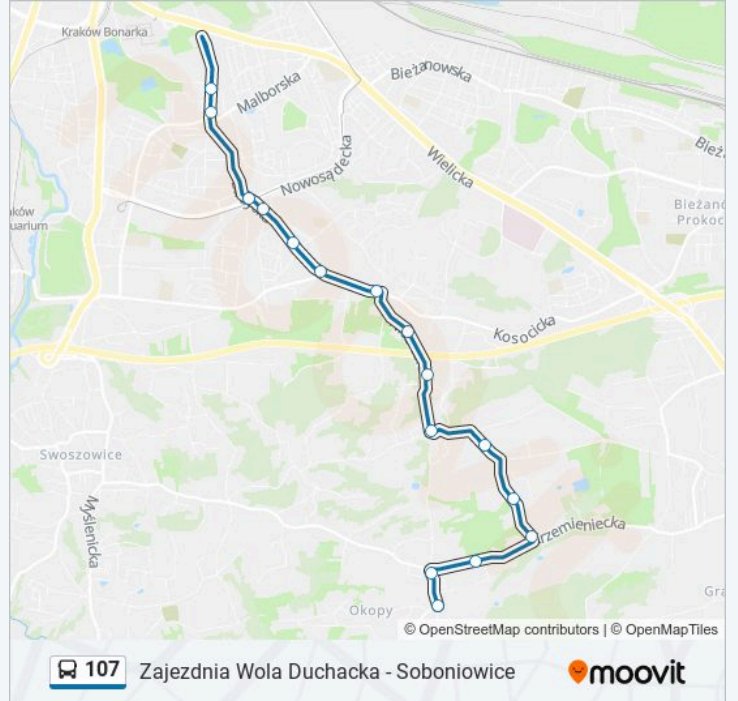

107**Zajezdnia Wola Duchacka - Soboniowice**

Skorzystaj Z Aplikacji

Autobus 107, linia (Zajezdnia Wola Duchacka - Soboniowice), posiada 2 tras. W dni robocze kursuje:

(1) Soboniowice: 04:20 - 23:00(2) Zajezdnia Wola Duchacka: 04:10 - 23:25

Skorzystaj z aplikacji Moovit, aby znaleźć najbliższy przystanek oraz czas przyjazdu najbliższego środka transportu dla: autobus 107.

Kierunek: Soboniowice

16 przystanków

[WYŚWIETL ROZKŁAD JAZDY LINII](#)

Soboniewice
 Drużbackiej
 Krzemieniecka (Nż)
 Barycz (Nż)
 Żelazowskiego (Nż)
 Szczegów
 Kosocice
 Niebieska Autostrada (Nż)
 Hala Sportowa Piaski Wielkie (Nż)
 Piaski Wielkie
 Łużycka (Nż)
 Bochenka (Nż)
 Tuchowska
 Nowosądecka
 Wola Duchacka
 Zajeźdźnia Wola Duchacka

Informacja o: autobus 107

Kierunek: Zajeźdźnia Wola Duchacka

Przystanki: 16

Długość trwania przejazdu: 17 min

Podsumowanie linii:

Rozkłady jazdy i mapy tras dla autobus 107 są dostępne w wersji offline w formacie PDF na stronie moovitapp.com. Skorzystaj z Moovit App, aby sprawdzić czasy przyjazdu autobusów na żywo, rozkłady jazdy pociągu czy metra oraz wskazówki krok po kroku jak dojechać w Warszaw komunikacją zbiorową.