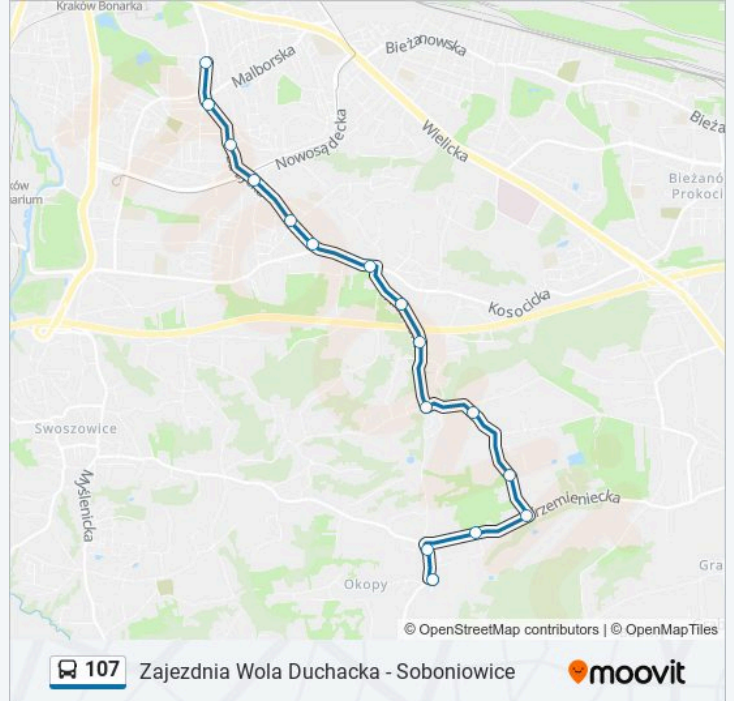

107**Zajezdnia Wola Duchacka - Soboniowice**

Skorzystaj Z Aplikacji

Autobus 107, linia (Zajezdnia Wola Duchacka - Soboniowice), posiada 2 tras. W dni robocze kursuje:

(1) Soboniowice: 04:20 - 23:00(2) Zajezdnia Wola Duchacka: 04:10 - 23:25

Skorzystaj z aplikacji Moovit, aby znaleźć najbliższy przystanek oraz czas przyjazdu najbliższego środka transportu dla: autobus 107.

Kierunek: Soboniowice

16 przystanków

[WYŚWIETL ROZKŁAD JAZDY LINII](#)

Niebieska Autostrada (Nż)

Kosocice

Szczegów

Żelazowskiego (Nż)

Barycz (Nż)

Krzemieniecka (Nż)

Drużbackiej

Soboniowice

Informacja o: autobus 107**Kierunek:** Soboniowice**Przystanki:** 16**Długość trwania przejazdu:** 19 min**Podsumowanie linii:**

Kierunek: Zajeźdźnia Wola Duchacka

16 przystanków

[WYŚWIETL ROZKŁAD JAZDY LINII](#)