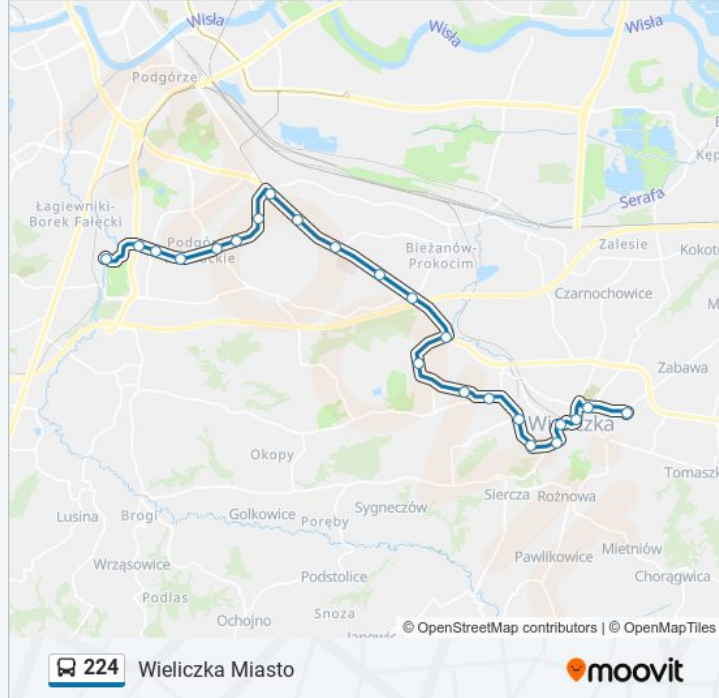

Wieliczka Kłaśnieńska (NŻ)

Wieliczka Kopalnia Soli

Wieliczka Goliana

Wieliczka Cmentarz

Wieliczka Miasto

Rozkłady jazdy i mapy tras dla autobus 224 są dostępne w wersji offline w formacie PDF na stronie moovitapp.com. Skorzystaj z Moovit App, aby sprawdzić czasy przyjazdu autobusów na żywo, rozkłady jazdy pociągu czy metra oraz wskazówki krok po kroku jak dojechać w Warszaw komunikacją zbiorową.

© 2024 Moovit - Wszelkie prawa zastrzeżone