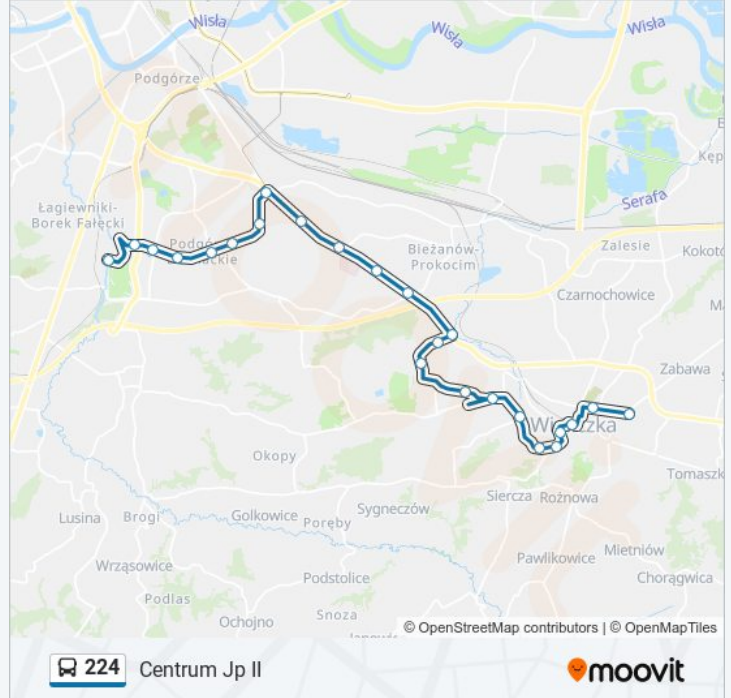

Skorzystaj z aplikacji Moovit, aby znaleźć najbliższy przystanek oraz czas przyjazdu najbliższego środka transportu dla: autobus 224.

Kierunek: Centrum Jp II

24 przystanków

[WYŚWIETL ROZKŁAD JAZDY LINII](#)

Wieliczka Miasto
Wieliczka Cmentarz
Wieliczka Goliana
Wieliczka Kopalnia Soli
Wieliczka Kłaśnieńska (Nż)
Wieliczka Sąd
Wieliczka Solne Miasto
Wieliczka Os. Szymanowskiego (Nż)
Wieliczka Krzyszkowice Dom Ludowy
Wieliczka Modrzewiowa (Nż)
Wieliczka Różana (Nż)
Wielicka Granica Miasta
Węzeł Wielicki (Nż)
Jerzmanowskiego
Prokocim Szpital
Wlotowa
Bieżanowska
Dauna
Piaski Nowe
Nowosądecka
Witosa

Informacja o: autobus 224**Kierunek:** Centrum Jp II**Przystanki:** 24**Długość trwania przejazdu:** 39 min**Podsumowanie linii:**

Kurdwanów P+R

Turowicza

Centrum Jp II

Kierunek: Piaski Nowe

19 przystanków

[WYŚWIETL ROZKŁAD JAZDY LINII](#)

Wieliczka Miasto

Wieliczka Cmentarz

Wieliczka Goliana

Wieliczka Kopalnia Soli

Wieliczka Kłaśnieńska (Nż)

Wieliczka Sąd

Wieliczka Solne Miasto