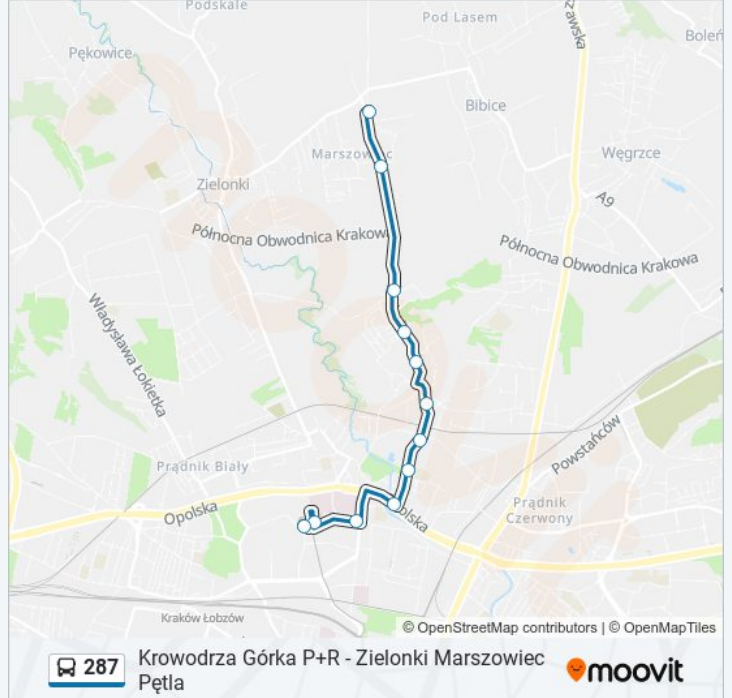

Skorzystaj z aplikacji Moovit, aby znaleźć najbliższy przystanek oraz czas przyjazdu najbliższego środka transportu dla: autobus 287.

**Kierunek: Krowodrza Górka P+R**

12 przystanków

[WYŚWIETL ROZKŁAD JAZDY LINII](#)

Mackiewiczza

Szpital Jana Pawła II

Krowodrza Górka P+R

Krowodrza Górka P+R

**Rozkład jazdy dla: autobus 287**

Rozkład jazdy dla Krowodrza Górka P+R

poniedziałek	04:28 - 21:58
wtorek	04:28 - 21:58
środa	04:28 - 21:58
czwartek	04:28 - 21:58
piątek	04:28 - 21:58
sobota	04:43 - 21:53
niedziela	05:33 - 21:53

**Informacja o: autobus 287****Kierunek:** Krowodrza Górka P+R**Przystanki:** 12**Długość trwania przejazdu:** 15 min**Podsumowanie linii:**

## Kierunek: Zielonki Marszowiec Pętla

11 przystanków

[WYŚWIETL ROZKŁAD JAZDY LINII](#)

Krowodrza Górka P+R

Szpital Jana Pawła II

Mackiewiczza

Clepardia

Siewna Wiadukt