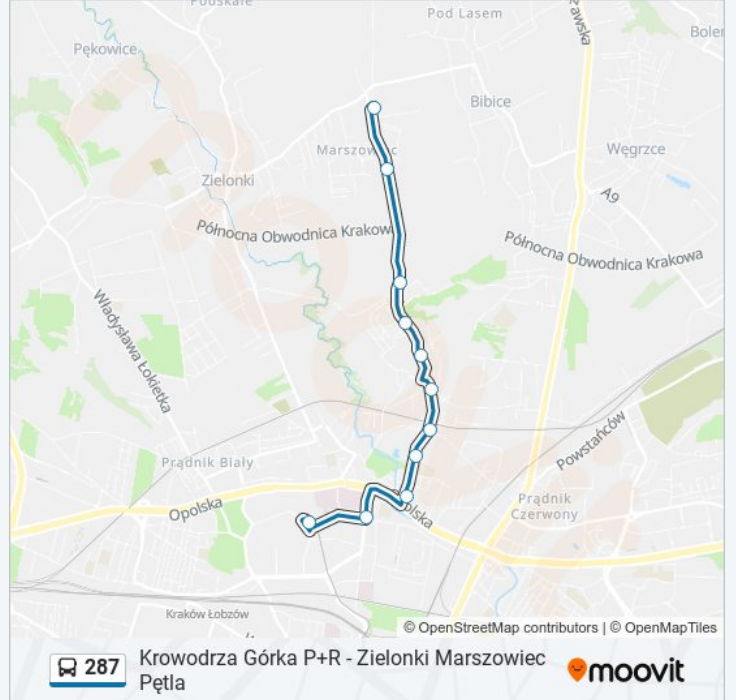

## Kierunek: Zielonki Marszowiec Pętla

11 przystanków

[WYŚWIETL ROZKŁAD JAZDY LINII](#)

Krowodrza Górka P+R

Szpital Jana Pawła II

Mackiewiczza

Clepardia

Siewna Wiadukt

Siewna

Dożynkowa

Witkowice Nowe

Witkowice

Os. Marszowiec

Zielonki Marszowiec Pętla

## Rozkład jazdy dla: autobus 287

Rozkład jazdy dla Zielonki Marszowiec Pętla

poniedziałek	04:10 - 21:40
wtorek	04:10 - 21:40
środa	04:10 - 21:40
czwartek	04:10 - 21:40
piątek	04:10 - 21:40
sobota	04:25 - 21:30
niedziela	05:10 - 21:30

## Informacja o: autobus 287

**Kierunek:** Zielonki Marszowiec Pętla

**Przystanki:** 11

**Długość trwania przejazdu:** 14 min

**Podsumowanie linii:**

Rozkłady jazdy i mapy tras dla autobus 287 są dostępne w wersji offline w formacie PDF na stronie [moovitapp.com](https://moovitapp.com). Skorzystaj z Moovit App, aby sprawdzić czasy przyjazdu autobusów na żywo, rozkłady jazdy pociągu czy metra oraz wskazówki krok po kroku jak dojechać w Warszaw komunikacją zbiorową.