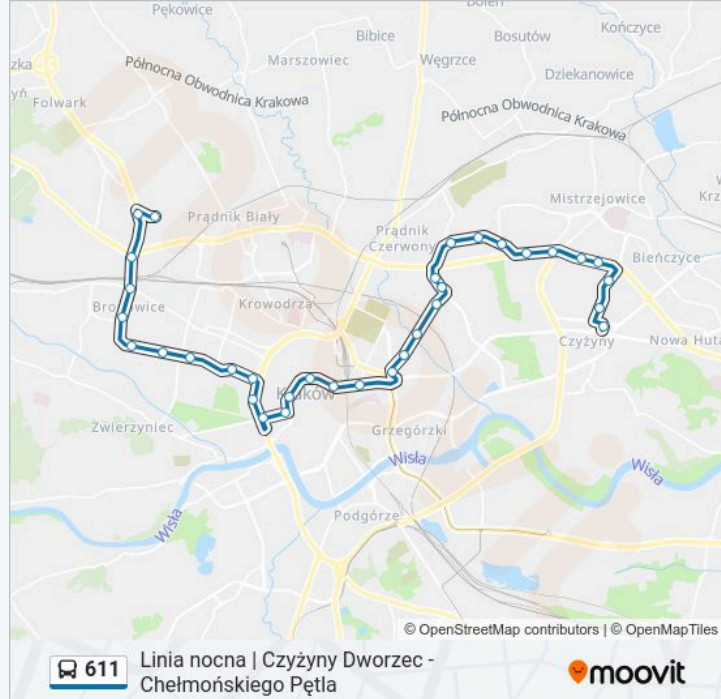

Kierunek: Chełmońskiego Pętla

33 przystanków

[WYŚWIETL ROZKŁAD JAZDY LINII](#)

Czyżyny Dworzec
Dąbrowskiej
Os. Kościuszkowskie
Os. Na Lotnisku
Os. Strusia
Wiślicka
Os. Akademickie Pk
Os. Oświecenia
Park Wodny
Słoneckiego
Rondo Barei
Miechowity
Rondo Młyńskie
Pilotów
Narzynskiego
Brodowicza
Rondo Mogilskie Opera
Lubicz
Teatr Słowackiego
Stary Kleparz

Narzynskiego

Pilotów

Rondo Młyńskie

Miechowity

Rondo Barei

Park Wodny

Os. Oświecenia

Os. Akademickie Pk

Wiślicka

Os. Strusia

Os. Na Lotnisku

Os. Kościuszkowskie

Dąbrowskiej

Czyżyny Dworzec

Rozkłady jazdy i mapy tras dla autobus 611 są dostępne w wersji offline w formacie PDF na stronie moovitapp.com. Skorzystaj z Moovit App, aby sprawdzić czasy przyjazdu autobusów na żywo, rozkłady jazdy pociągu czy metra oraz wskazówki krok po kroku jak dojechać w Warszaw komunikacją zbiorową.