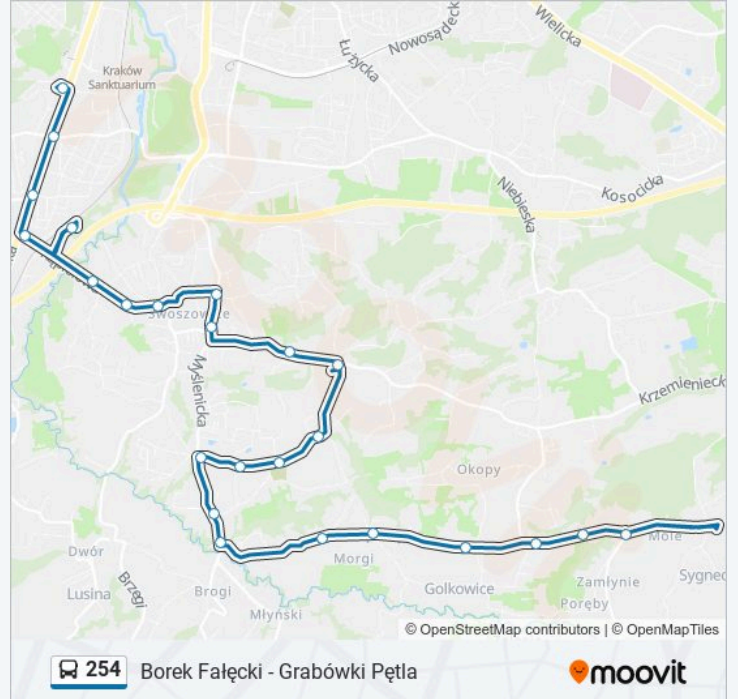

### Kierunek: Borek Fałęcki

24 przystanków

[WYŚWIETL ROZKŁAD JAZDY LINII](#)

Grabówki Pętla  
Golkowice Granica (Nż)  
Golkowice Sklep  
Golkowice Kościół  
Golkowice Pętla  
Zbydniowicka  
Zbydniowice  
Ukraina (Nż)  
Wróblowice  
Aleksandrowicza (Nż)  
Cmentarz Wróblowice  
Kenara (Nż)  
Landaua  
Fort Swoszowice (Nż)  
Sawiczewskich  
Swoszowice Szkoła  
Merkurysza Polskiego  
Park Zdrojowy  
Wilga (Nż)  
Swoszowice Ska  
Kąpielowa (Nż)

### Rozkład jazdy dla: autobus 254

Rozkład jazdy dla Borek Fałęcki

poniedziałek	04:29 - 23:05
wtorek	04:29 - 23:05
środa	04:29 - 23:05
czwartek	04:29 - 23:05
piątek	04:29 - 23:05
sobota	04:30 - 23:05
niedziela	04:30 - 23:05

### Informacja o: autobus 254

**Kierunek:** Borek Fałęcki

**Przystanki:** 24

**Długość trwania przejazdu:** 24 min

**Podsumowanie linii:**

Judyma

Góra Borkowska (Nż)

Borek Fałęcki

### Kierunek: Gorkowice Pętla

20 przystanków

[WYŚWIETL ROZKŁAD JAZDY LINII](#)

Borek Fałęcki

Góra Borkowska (Nż)

Judyma

Kąpielowa (Nż)

Swoszowice Ska