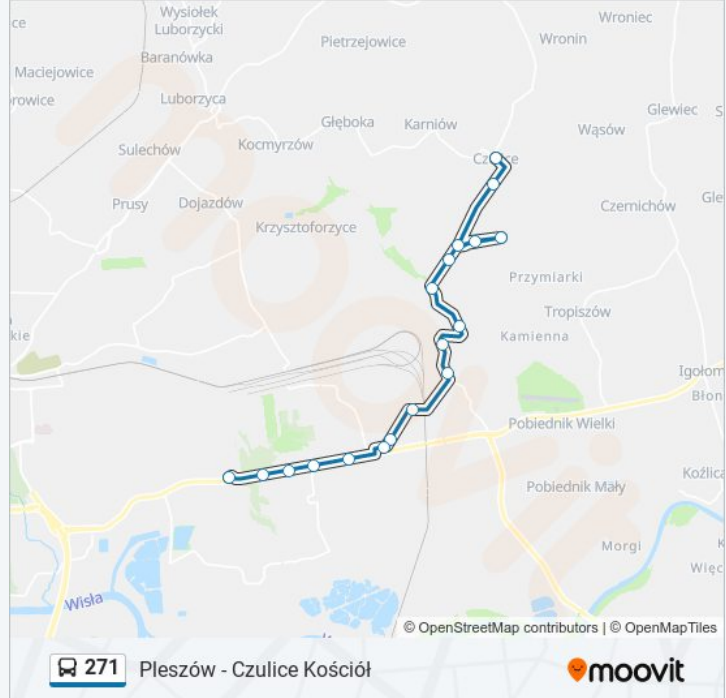

Kierunek: Pleszów

18 przystanków

[WYŚWIETL ROZKŁAD JAZDY LINII](#)

Czulice Kościół

Czulice Przymiarki (Nż)

Wróżeńicka (Nż)

Wróżeńice

Wróżeńice Górka (Nż)

Hektary (Nż)

Ostafina

Resztówka

Zabłocie Kościelnickie (Nż)

Kościelniki

Błonia Kościelnickie (Nż)

Janówka (Nż)

Wyciąska (Nż)

Rzepakowa (Nż)

Szymańskiego

Igołomska Zakłady (Nż)

Brama Nr 8 (Nż)

Pleszów

Rozkład jazdy dla: autobus 271

Rozkład jazdy dla Pleszów

poniedziałek	04:26 - 23:24
wtorek	04:26 - 23:24
środa	04:26 - 23:24
czwartek	04:26 - 23:24
piątek	04:26 - 23:24
sobota	Nieobsługiwane
niedziela	07:25 - 20:26

Informacja o: autobus 271

Kierunek: Pleszów

Przystanki: 18

Długość trwania przejazdu: 22 min

Podsumowanie linii: