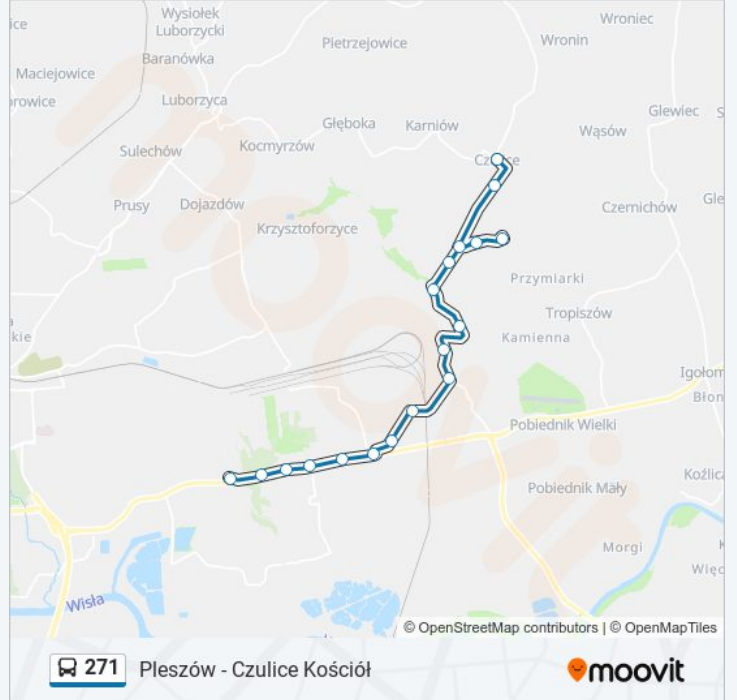

Informacja o: autobus 271

Kierunek: Pleszów

Przystanki: 18

Długość trwania przejazdu: 22 min

Podsumowanie linii:

Rozkłady jazdy i mapy tras dla autobus 271 są dostępne w wersji offline w formacie PDF na stronie moovitapp.com. Skorzystaj z Moovit App, aby sprawdzić czasy przyjazdu autobusów na żywo, rozkłady jazdy pociągu czy metra oraz wskazówki krok po kroku jak dojechać w Warszaw komunikacją zbiorową.