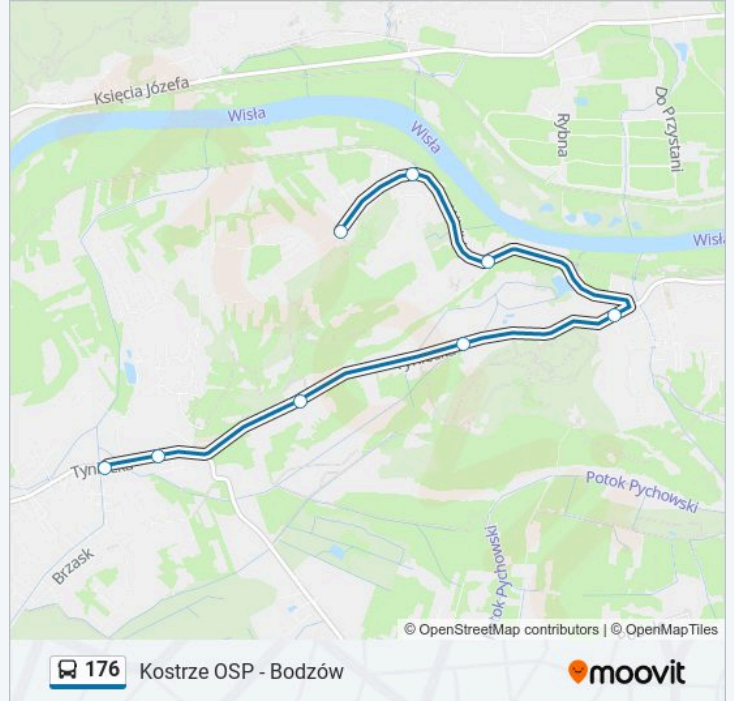

 176

Kostrze OSP - Bodzów

Skorzystaj Z Aplikacji

Autobus 176, linia (Kostrze OSP - Bodzów), posiada 2 tras. W dni robocze kursuje:

(1) Bodzów: 05:40 - 22:35(2) Kostrze OSP: 05:26 - 22:21

Skorzystaj z aplikacji Moovit, aby znaleźć najbliższy przystanek oraz czas przyjazdu najbliższego środka transportu dla: autobus 176.

**Kierunek: Bodzów**

8 przystanków

[WYŚWIETL ROZKŁAD JAZDY LINII](#)

Kostrze OSP

Kostrze Szkoła

Fort Bodzów (Nż)

Górka Pychowicka (Nż)

Rodzinna

**Informacja o: autobus 176****Kierunek:** Bodzów**Przystanki:** 8**Długość trwania przejazdu:** 12 min**Podsumowanie linii:**

### Kierunek: Kostrze OSP

8 przystanków

[WYŚWIETL ROZKŁAD JAZDY LINII](#)

Bodzów

Bodzowska

Widłakowa (Nż)

Rodzinna

Górka Pychowicka (Nż)