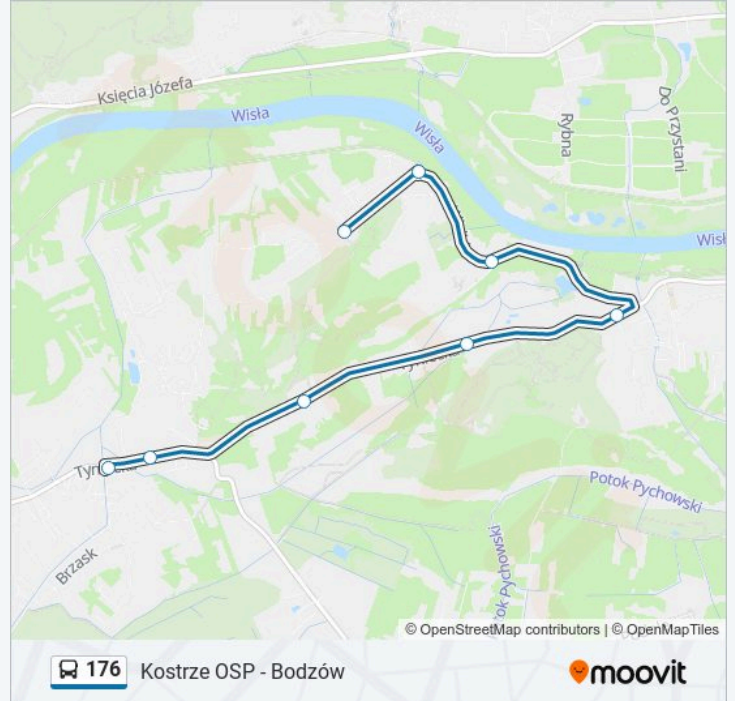

Rozkłady jazdy i mapy tras dla autobus 176 są dostępne w wersji offline w formacie PDF na stronie moovitapp.com. Skorzystaj z Moovit App, aby sprawdzić czasy przyjazdu autobusów na żywo, rozkłady jazdy pociągu czy metra oraz wskazówki krok po kroku jak dojechać w Warszaw komunikacją zbiorową.

© 2024 Moovit - Wszelkie prawa zastrzeżone