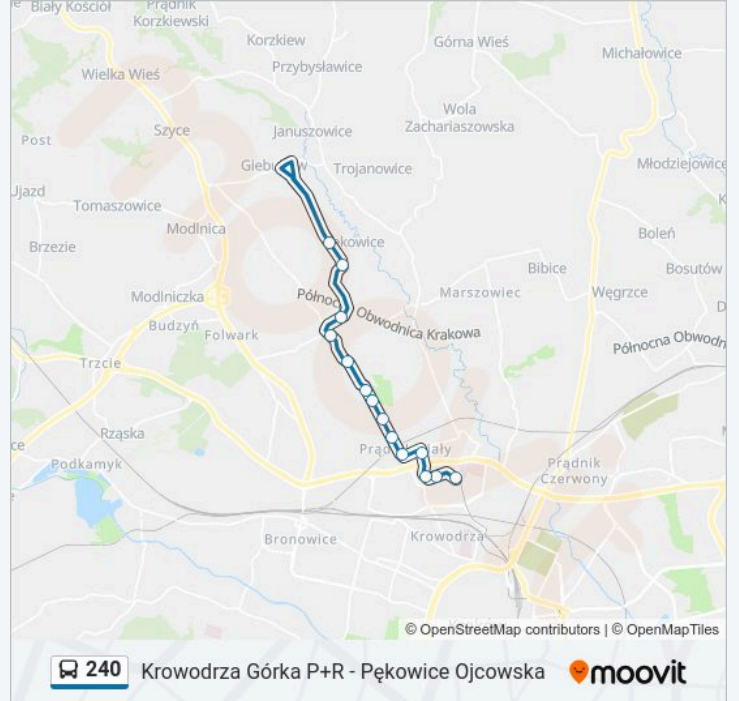

240

Krowodrza Górka P+R - Pękowice Ojcowska

Skorzystaj Z Aplikacji

Autobus 240, linia (Krowodrza Górka P+R - Pękowice Ojcowska), posiada 2 tras. W dni robocze kursuje:

(1) Krowodrza Górka P+R: 05:58 - 21:56(2) Pękowice Ojcowska: 05:30 - 21:33

Skorzystaj z aplikacji Moovit, aby znaleźć najbliższy przystanek oraz czas przyjazdu najbliższego środka transportu dla: autobus 240.

Kierunek: Krowodrza Górka P+R

14 przystanków

[WYŚWIETL ROZKŁAD JAZDY LINII](#)

Rozkład jazdy dla: autobus 240

Rozkład jazdy dla Pękowice Ojcowska

poniedziałek	05:30 - 21:33
wtorek	05:30 - 21:33
środa	05:30 - 21:33
czwartek	05:30 - 21:33
piątek	05:30 - 21:33
sobota	06:03 - 22:04
niedziela	06:03 - 22:04

Informacja o: autobus 240

Kierunek: Pękowice Ojcowska

Przystanki: 14

Długość trwania przejazdu: 17 min

Podsumowanie linii:

Rozkłady jazdy i mapy tras dla autobus 240 są dostępne w wersji offline w formacie PDF na stronie moovitapp.com. Skorzystaj z Moovit App, aby sprawdzić czasy przyjazdu autobusów na żywo, rozkłady jazdy pociągu czy metra oraz wskazówki krok po kroku jak dojechać w Warszaw komunikacją zbiorową.