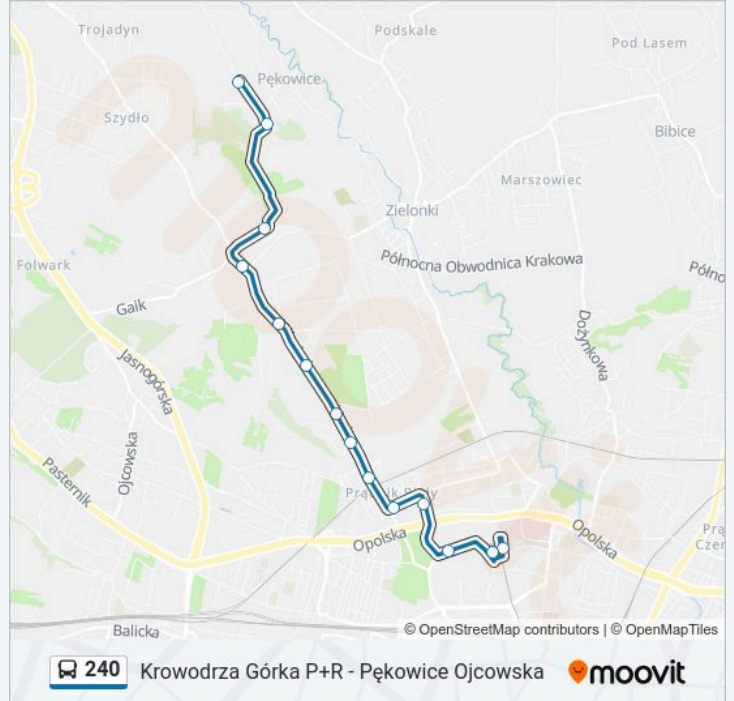

240

Krowodrza Górka P+R - Pękowice Ojcowska

Skorzystaj Z Aplikacji

Autobus 240, linia (Krowodrza Górka P+R - Pękowice Ojcowska), posiada 2 tras. W dni robocze kursuje:

(1) Krowodrza Górka P+R: 05:58 - 21:56(2) Pękowice Ojcowska: 05:30 - 21:33

Skorzystaj z aplikacji Moovit, aby znaleźć najbliższy przystanek oraz czas przyjazdu najbliższego środka transportu dla: autobus 240.

Kierunek: Krowodrza Górka P+R

14 przystanków

[WYŚWIETL ROZKŁAD JAZDY LINII](#)

Pękowice Ojcowska
Pękowice Fort
Tonie Kąty (Nż)
Tonie Skrzyżowanie
Gospodarska
Poziomkowa
Starego Wiarusa
Chabrowa
Jordanowska (Nż)
Skrajna (Nż)
Wyki
Krowoderskich Zuchów
Krowodrza Górka P+R
Krowodrza Górka P+R

Informacja o: autobus 240**Kierunek:** Krowodrza Górka P+R**Przystanki:** 14**Długość trwania przejazdu:** 18 min**Podsumowanie linii:**

Kierunek: Pękowice Ojcowska

14 przystanków

[WYŚWIETL ROZKŁAD JAZDY LINII](#)