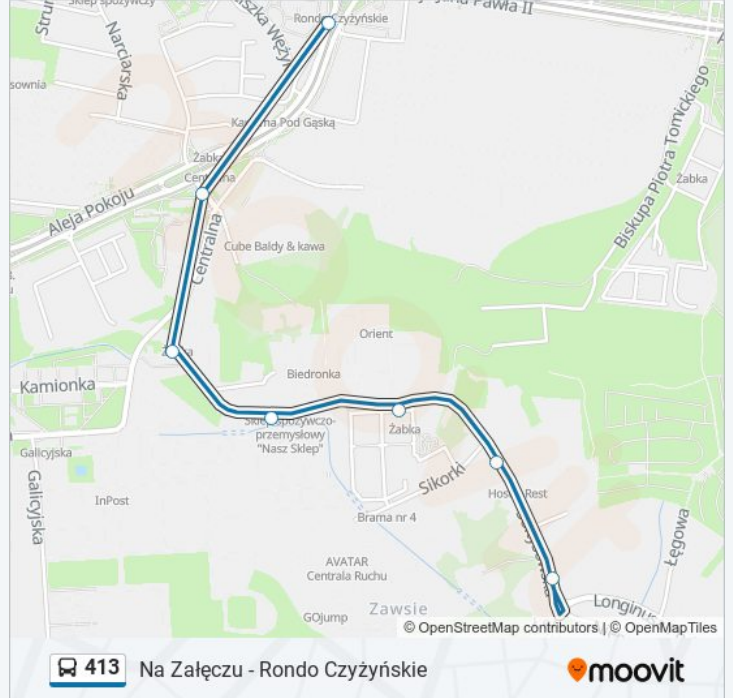

Skorzystaj z aplikacji Moovit, aby znaleźć najbliższy przystanek oraz czas przyjazdu najbliższego środka transportu dla: autobus 413.

**Kierunek: Na Załączu**

7 przystanków

[WYŚWIETL ROZKŁAD JAZDY LINII](#)

Rondo Czyżyńskie

Gałczyńskiego

Sołtysowska (Nż)

Sołtysowska Zakłady

Sołtysowska Osiedle

Sikorki

Na Załączu

**Rozkład jazdy dla: autobus 413**

Rozkład jazdy dla Na Załączu

poniedziałek	05:06 - 20:04
wtorek	05:06 - 20:04
środa	05:06 - 20:04
czwartek	05:06 - 20:04
piątek	05:06 - 20:04
sobota	09:10 - 18:10
niedziela	Nieobsługiwane

**Informacja o: autobus 413****Kierunek:** Na Załączu**Przystanki:** 7**Długość trwania przejazdu:** 7 min**Podsumowanie linii:**

## Kierunek: Rondo Czyżyńskie

7 przystanków

[WYŚWIETL ROZKŁAD JAZDY LINII](#)

Na Załęczu

Sikorki

Sołtysowska Osiedle

Sołtysowska Zakłady

Sołtysowska (Nż)