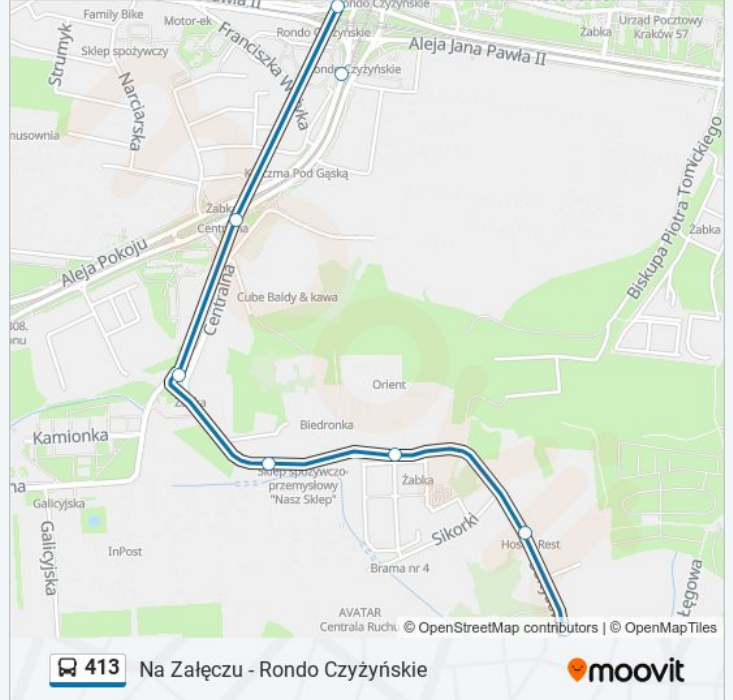

## Kierunek: Rondo Czyżyńskie

7 przystanków

[WYŚWIETL ROZKŁAD JAZDY LINII](#)

Na Załęczu

Sikorki

Sołtysowska Osiedle

Sołtysowska Zakłady

Sołtysowska (Nż)

Gałczyńskiego

Rondo Czyżyńskie

## Rozkład jazdy dla: autobus 413

Rozkład jazdy dla Rondo Czyżyńskie

poniedziałek	04:55 - 19:54
wtorek	04:55 - 19:54
środa	04:55 - 19:54
czwartek	04:55 - 19:54
piątek	04:55 - 19:54
sobota	09:02 - 18:02
niedziela	Nieobsługiwane

## Informacja o: autobus 413

**Kierunek:** Rondo Czyżyńskie

**Przystanki:** 7

**Długość trwania przejazdu:** 8 min

**Podsumowanie linii:**

Rozkłady jazdy i mapy tras dla autobus 413 są dostępne w wersji offline w formacie PDF na stronie [moovitapp.com](https://moovitapp.com). Skorzystaj z Moovit App, aby sprawdzić czasy przyjazdu autobusów na żywo, rozkłady jazdy pociągu czy metra oraz wskazówki krok po kroku jak dojechać w Warszaw komunikacją zbiorową.