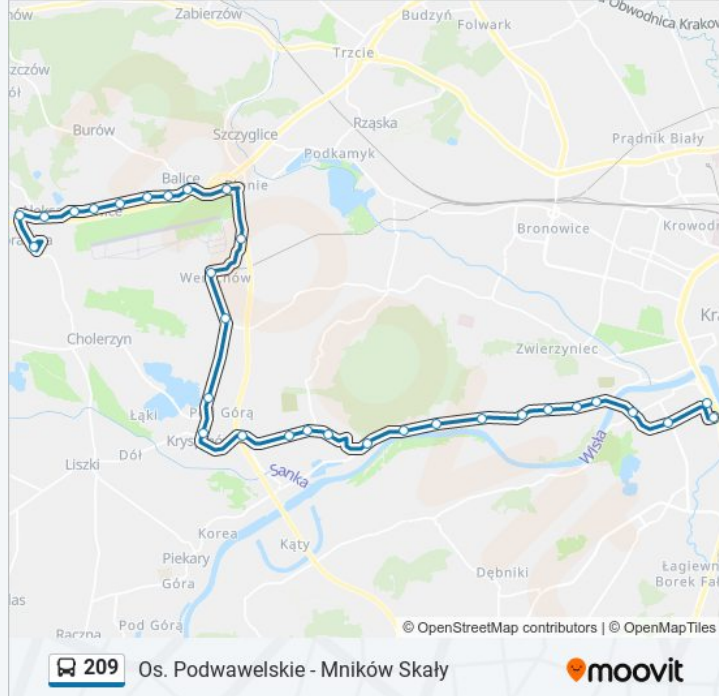

Balice Instytut Zootechniki (Nż)

Balice Krakowska (Nż)

Balice Winna Góra (Nż)

Aleksandrowice Osiedle (Nż)

Aleksandrowice Centrum

Morawica Szkoła (Nż)

Morawica Krzyżówka

Morawica Centrum

Kierunek: Os. Podwawelskie

38 przystanków

[WYŚWIETL ROZKŁAD JAZDY LINII](#)

Mników Skały

Mników Zarynnie (Nż)

Mników Pańska Góra (Nż)

Mników Remiza (Nż)

Mników Sklep (Nż)