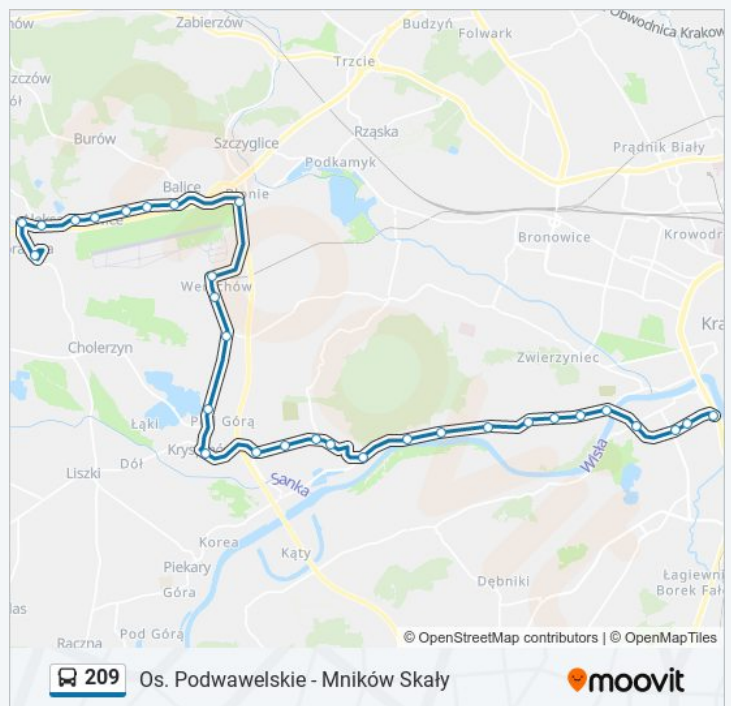

środa	23:47
czwartek	23:47
piątek	23:47
sobota	23:18
niedziela	23:18

Informacja o: autobus 209

Kierunek: Rondo Grunwaldzkie

Przystanki: 30

Długość trwania przejazdu: 39 min

Podsumowanie linii:

Rozkłady jazdy i mapy tras dla autobus 209 są dostępne w wersji offline w formacie PDF na stronie moovitapp.com. Skorzystaj z Moovit App, aby sprawdzić czasy przyjazdu autobusów na żywo, rozkłady jazdy pociągu czy metra oraz wskazówki krok po kroku jak dojechać w Warszawie komunikacją zbiorową.