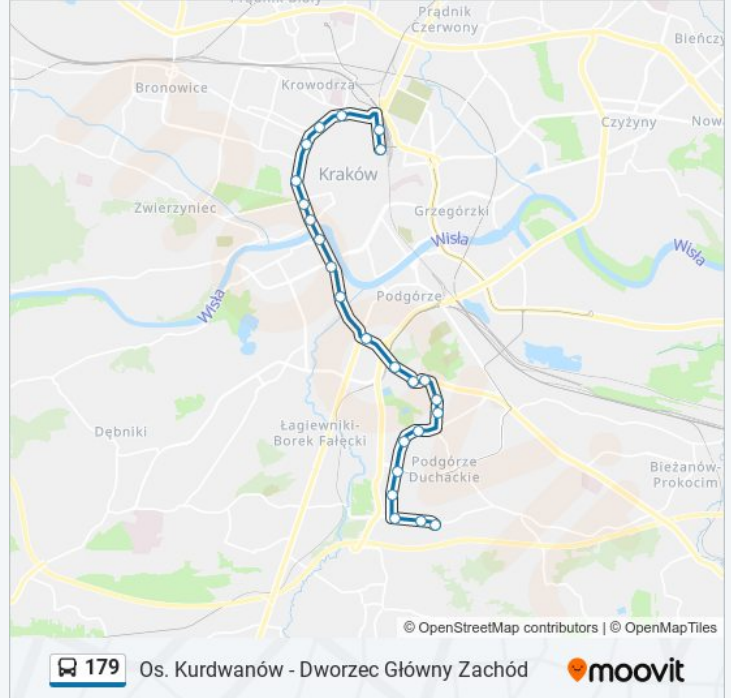

Skorzystaj z aplikacji Moovit, aby znaleźć najbliższy przystanek oraz czas przyjazdu najbliższego środka transportu dla: autobus 179.

Kierunek: Dworzec Główny Zachód

25 przystanków

[WYŚWIETL ROZKŁAD JAZDY LINII](#)

Rozkład jazdy dla: autobus 179

Rozkład jazdy dla Dworzec Główny Zachód

poniedziałek	04:58 - 23:08
wtorek	04:58 - 23:08
środa	04:58 - 23:08
czwartek	04:58 - 23:08
piątek	04:58 - 23:08
sobota	05:13 - 22:43
niedziela	05:13 - 22:43

Informacja o: autobus 179**Kierunek:** Dworzec Główny Zachód**Przystanki:** 25**Długość trwania przejazdu:** 37 min**Podsumowanie linii:**

Radio Kraków

Nowy Kleparz

Politechnika

Dworzec Główny Zachód

Kierunek: Os. Kurdwanów

24 przystanków

[WYŚWIETL ROZKŁAD JAZDY LINII](#)

Dworzec Główny Zachód

Politechnika

Nowy Kleparz

Radio Kraków

Plac Inwalidów

Agh / Ur