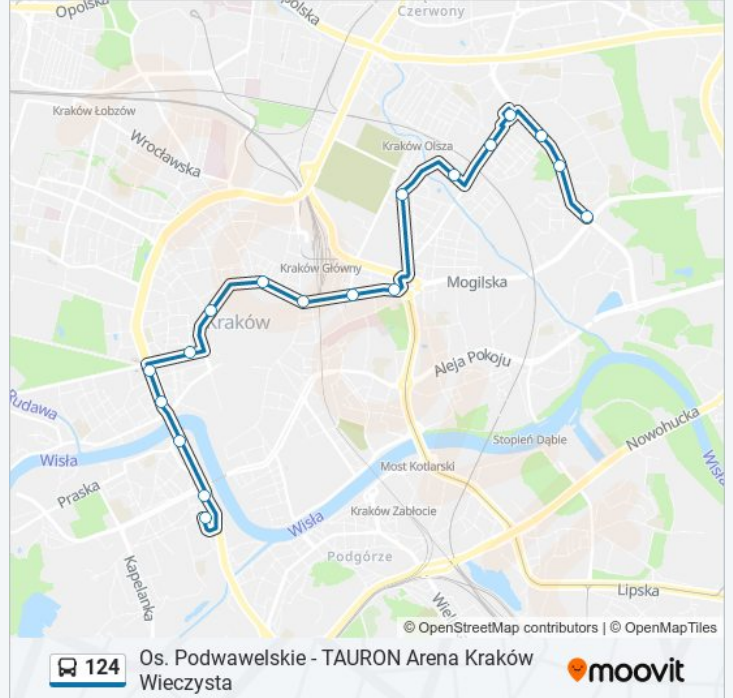

Os. Podwawelskie - TAURON Arena Kraków Wieczysta

[Skorzystaj Z Aplikacji](#)

Autobus 124, linia (Os. Podwawelskie - TAURON Arena Kraków Wieczysta), posiada 2 tras. W dni robocze kursuje:
(1) Os. Podwawelskie: 04:59 - 22:06(2) Tauron Arena Kraków Wieczysta: 05:37 - 22:51
Skorzystaj z aplikacji Moovit, aby znaleźć najbliższy przystanek oraz czas przyjazdu najbliższego środka transportu dla:
autobus 124.

Kierunek: Os. Podwawelskie

18 przystanków

[WYŚWIETL ROZKŁAD JAZDY LINII](#)

Tauron Arena Kraków Wieczysta

Meissnera

Pszona

Rondo Młyńskie

Pilotów

Informacja o: autobus 124

Kierunek: Os. Podwawelskie

Przystanki: 18

Długość trwania przejazdu: 26 min

Podsumowanie linii:

Kierunek: Tauron Arena Kraków Wieczysta

19 przystanków

[WYŚWIETL ROZKŁAD JAZDY LINII](#)