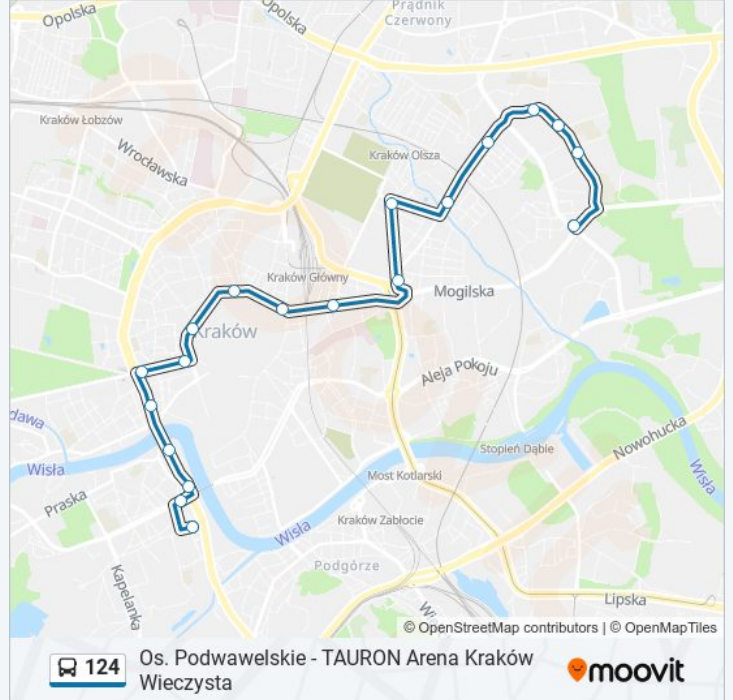

Os. Podwawelskie - TAURON Arena Kraków Wieczysta

[Skorzystaj Z Aplikacji](#)

Autobus 124, linia (Os. Podwawelskie - TAURON Arena Kraków Wieczysta), posiada 2 tras. W dni robocze kursuje:
(1) Os. Podwawelskie: 04:59 - 22:06(2) Tauron Arena Kraków Wieczysta: 05:37 - 22:51
Skorzystaj z aplikacji Moovit, aby znaleźć najbliższy przystanek oraz czas przyjazdu najbliższego środka transportu dla:
autobus 124.

Kierunek: Os. Podwawelskie

18 przystanków

[WYŚWIETL ROZKŁAD JAZDY LINII](#)

Tauron Arena Kraków Wieczysta

Meissnera

Pszona

Rondo Młyńskie

Pilotów

Informacja o: autobus 124

Kierunek: Os. Podwawelskie

Przystanki: 18

Długość trwania przejazdu: 26 min

Podsumowanie linii:

Kierunek: Tauron Arena Kraków Wieczysta

19 przystanków

[WYŚWIETL ROZKŁAD JAZDY LINII](#)

Informacja o: autobus 124

Kierunek: Tauron Arena Kraków Wieczysta

Przystanki: 19

Długość trwania przejazdu: 31 min

Podsumowanie linii:

Rozkłady jazdy i mapy tras dla autobus 124 są dostępne w wersji offline w formacie PDF na stronie moovitapp.com. Skorzystaj z Moovit App, aby sprawdzić czasy przyjazdu autobusów na żywo, rozkłady jazdy pociągu czy metra oraz wskazówki krok po kroku jak dojechać w Warszawie komunikacją zbiorową.