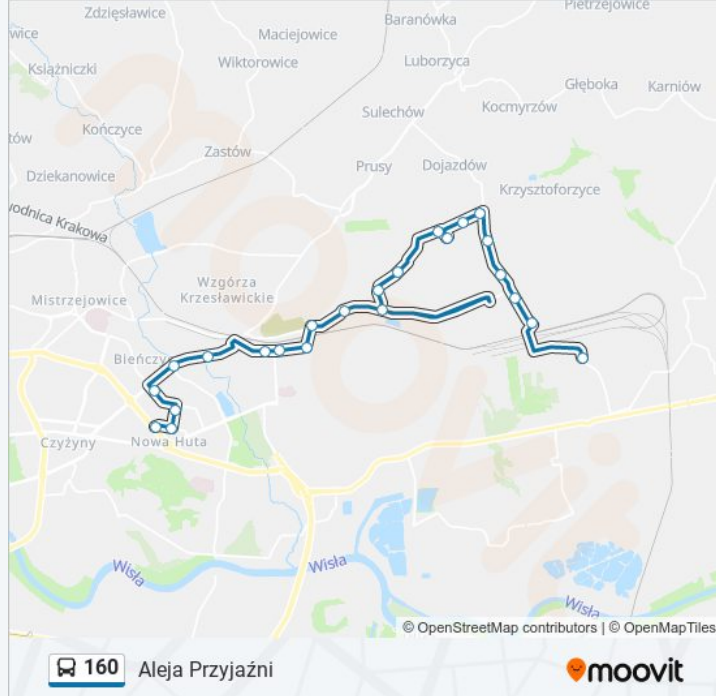

Autobus 160, linia (Aleja Przyjaźni), posiada 2 tras. W dni robocze kursuje:

(1) Aleja Przyjaźni: 04:54 - 22:49(2) Ruszcza: 04:18 - 22:15

Skorzystaj z aplikacji Moovit, aby znaleźć najbliższy przystanek oraz czas przyjazdu najbliższego środka transportu dla: autobus 160.

Kierunek: Aleja Przyjaźni

23 przystanków

[WYŚWIETL ROZKŁAD JAZDY LINII](#)

Ruszcza

Wadów Glinik (Nż)

Wadów Os. Kolejowe

Wadów Szkoła

Wadów Osiedle (Nż)

Rozkład jazdy dla: autobus 160

Rozkład jazdy dla Aleja Przyjaźni

poniedziałek	04:54 - 22:49
wtorek	04:54 - 22:49
środa	04:54 - 22:49
czwartek	04:54 - 22:49
piątek	04:54 - 22:49
sobota	05:21 - 22:49
niedziela	05:21 - 22:49

Informacja o: autobus 160**Kierunek:** Aleja Przyjaźni**Przystanki:** 23**Długość trwania przejazdu:** 30 min**Podsumowanie linii:**

Aleja Róż

Aleja Przyjaźni

Kierunek: Ruszcza

25 przystanków

[WYŚWIETL ROZKŁAD JAZDY LINII](#)