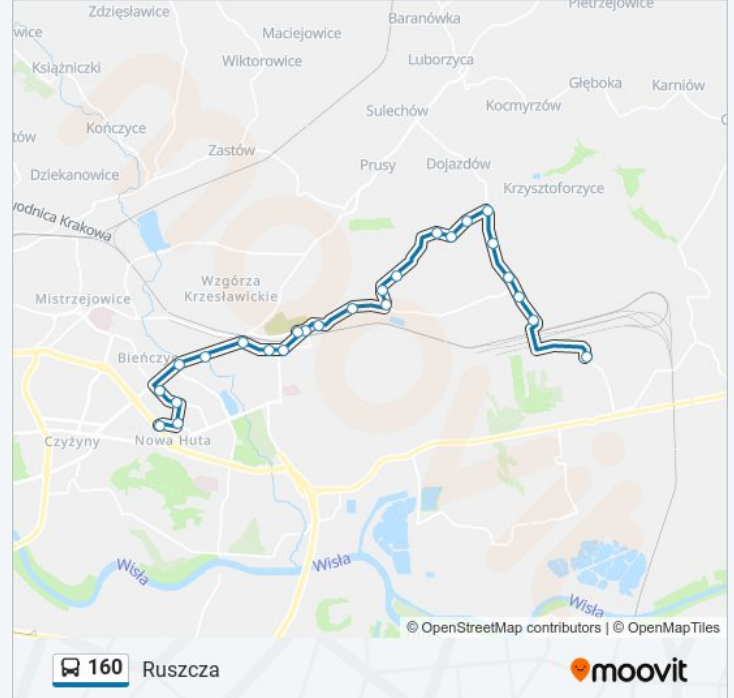

Bystronia (Nż)

Łuczanowice Skrzyżowanie

Wadów Osiedle (Nż)

Wadów Szkoła

Wadów Os. Kolejowe

Wadów Glinik (Nż)

Ruszcza

Rozkłady jazdy i mapy tras dla autobus 160 są dostępne w wersji offline w formacie PDF na stronie moovitapp.com. Skorzystaj z Moovit App, aby sprawdzić czasy przyjazdu autobusów na żywo, rozkłady jazdy pociągu czy metra oraz wskazówki krok po kroku jak dojechać w Warszaw komunikacją zbiorową.

© 2024 Moovit - Wszelkie prawa zastrzeżone