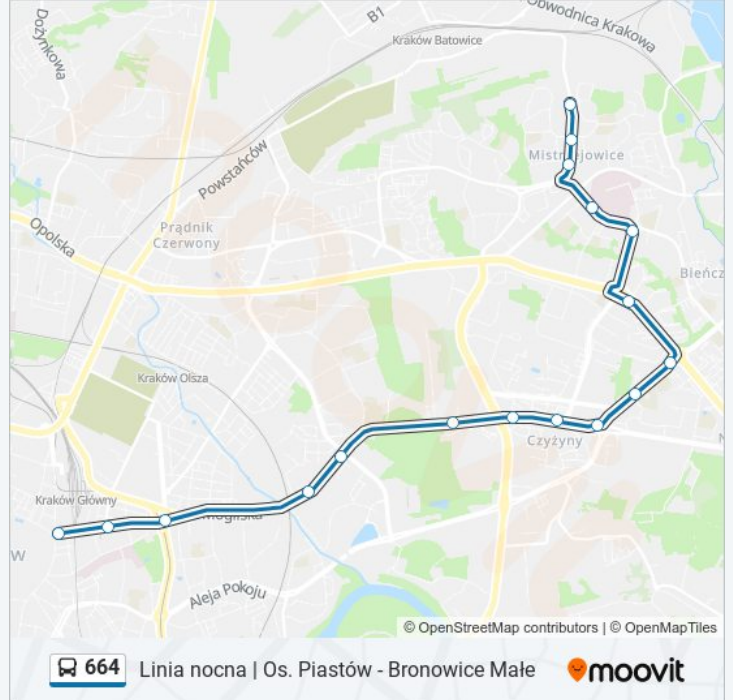

Skorzystaj z aplikacji Moovit, aby znaleźć najbliższy przystanek oraz czas przyjazdu najbliższego środka transportu dla: autobus 664.

**Kierunek: Bronowice Małe**

29 przystanków

[WYŚWIETL ROZKŁAD JAZDY LINII](#)

### Kierunek: Os. Piastów

30 przystanków

[WYŚWIETL ROZKŁAD JAZDY LINII](#)

Bronowice Małe

Bronowice Ska

Wesele

Bronowice

Głowackiego

### Informacja o: autobus 664

**Kierunek:** Teatr Słowackiego

**Przystanki:** 17

**Długość trwania przejazdu:** 27 min

**Podsumowanie linii:**

Rozkłady jazdy i mapy tras dla autobus 664 są dostępne w wersji offline w formacie PDF na stronie [moovitapp.com](https://moovitapp.com). Skorzystaj z Moovit App, aby sprawdzić czasy przyjazdu autobusów na żywo, rozkłady jazdy pociągu czy metra oraz wskazówki krok po kroku jak dojechać w Warszaw komunikacją zbiorową.