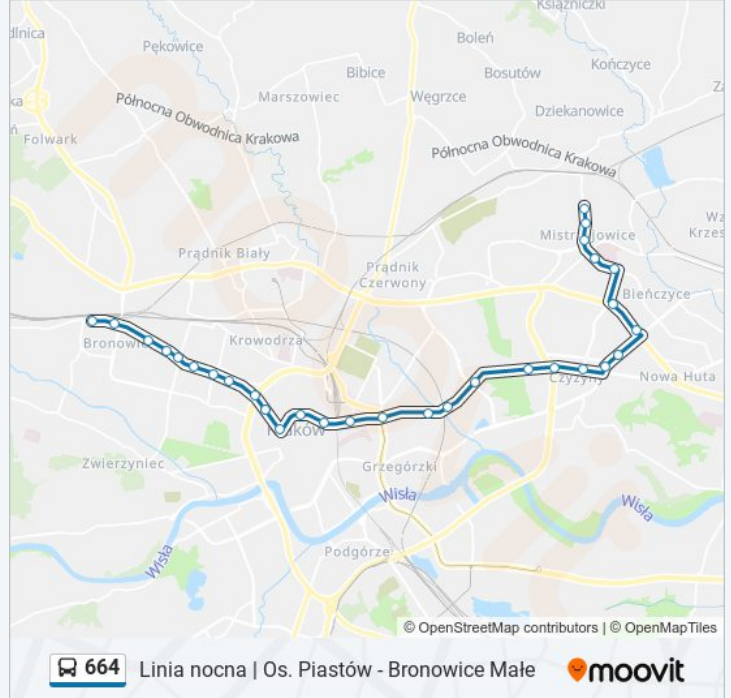

Skorzystaj z aplikacji Moovit, aby znaleźć najbliższy przystanek oraz czas przyjazdu najbliższego środka transportu dla: autobus 664.

**Kierunek: Bronowice Małe**

29 przystanków

[WYŚWIETL ROZKŁAD JAZDY LINII](#)

### Informacja o: autobus 664

**Kierunek:** Os. Piastów

**Przystanki:** 30

**Długość trwania przejazdu:** 53 min

**Podsumowanie linii:**

AWF / Pk

Stella-Sawickiego

Czyżyny

Rondo Czyżyńskie

Bieńczycka

Rondo Kocmyrzowskie Im. Ks. Gorzelanego

Dh Wanda

Rondo Hipokratesa

Dunikowskiego

Kleeberga

Piasta Kołodzieja

Os. Piastów