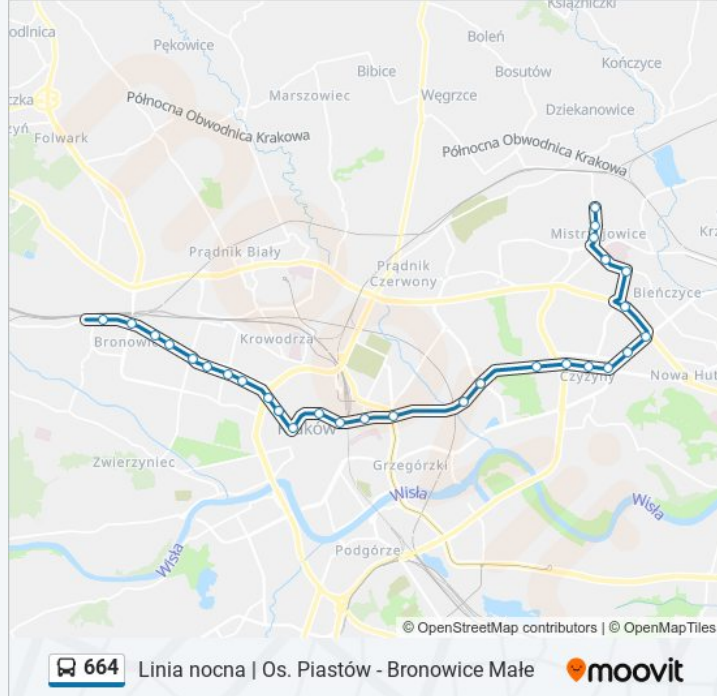

Skorzystaj z aplikacji Moovit, aby znaleźć najbliższy przystanek oraz czas przyjazdu najbliższego środka transportu dla: autobus 664.

**Kierunek: Bronowice Małe**

29 przystanków

[WYŚWIETL ROZKŁAD JAZDY LINII](#)

**Informacja o: autobus 664****Kierunek:** Bronowice Małe**Przystanki:** 29**Długość trwania przejazdu:** 51 min**Podsumowanie linii:**

Urzędnicza

Biprostal

Uken

Głowackiego

Bronowice

Wesele

Bronowice Ska

Bronowice Małe

### Kierunek: Os. Piastów

30 przystanków

[WYŚWIETL ROZKŁAD JAZDY LINII](#)

Bronowice Małe

Bronowice Ska

Wesele

Bronowice

Głowackiego