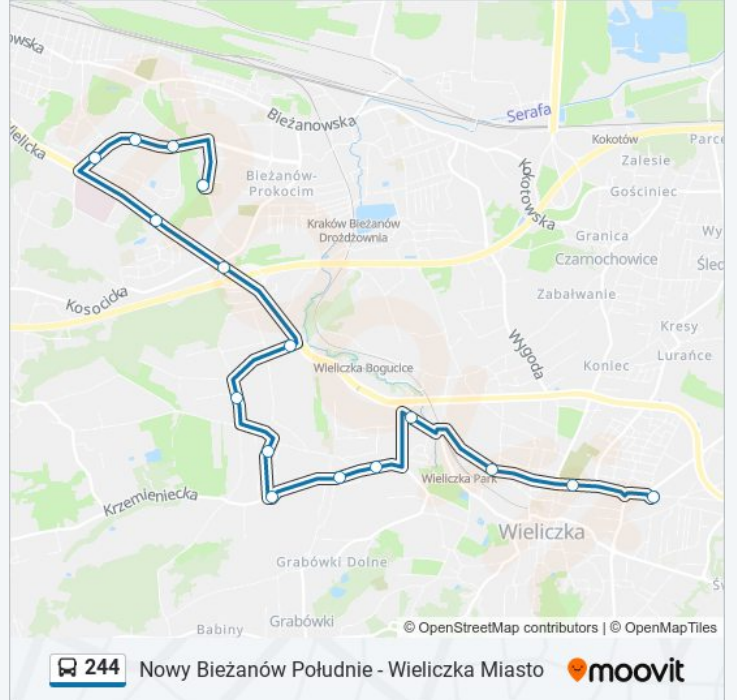

Rozkłady jazdy i mapy tras dla autobus 244 są dostępne w wersji offline w formacie PDF na stronie moovitapp.com. Skorzystaj z Moovit App, aby sprawdzić czasy przyjazdu autobusów na żywo, rozkłady jazdy pociągu czy metra oraz wskazówki krok po kroku jak dojechać w Warszawie komunikacją zbiorową.

© 2024 Moovit - Wszelkie prawa zastrzeżone