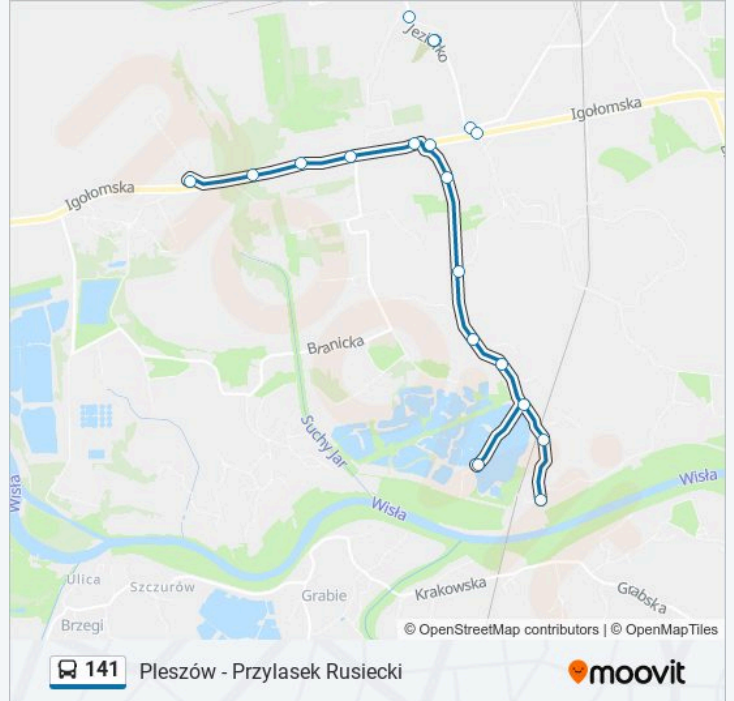

141

Pleszów - Przylasek Rusiecki

Skorzystaj Z Aplikacji

Autobus 141, linia (Pleszów - Przylasek Rusiecki), posiada 2 tras. W dni robocze kursuje:

(1) Pleszów: 04:36 - 23:13(2) Przylasek Rusiecki: 04:24 - 23:01

Skorzystaj z aplikacji Moovit, aby znaleźć najbliższy przystanek oraz czas przyjazdu najbliższego środka transportu dla: autobus 141.

Kierunek: Pleszów

19 przystanków

[WYŚWIETL ROZKŁAD JAZDY LINII](#)

Przylasek Rusiecki
Ciekowiec (Nż)
Przylasek Rusiecki Kąpielisko
Kępa Grabska
Rzepakowa Świetlica (Nż)
Przylasek Rusiecki Północ (Nż)
Prawocheńskiego (Nż)
Barwinkowa (Nż)
Rzepakowa (Nż)
Wyciąska (Nż)
Cmentarz Ruszcza (Nż)
Ruszcza
Cmentarz Ruszcza (Nż)
Wyciąska (Nż)
Rzepakowa (Nż)
Szymańskiego
Igołomska Zakłady (Nż)
Brama Nr 8 (Nż)
Pleszów

Informacja o: autobus 141**Kierunek:** Pleszów**Przystanki:** 19**Długość trwania przejazdu:** 11 min**Podsumowanie linii:**

Kierunek: Przylasek Rusiecki

18 przystanków

[WYŚWIETL ROZKŁAD JAZDY LINII](#)

Pleszów