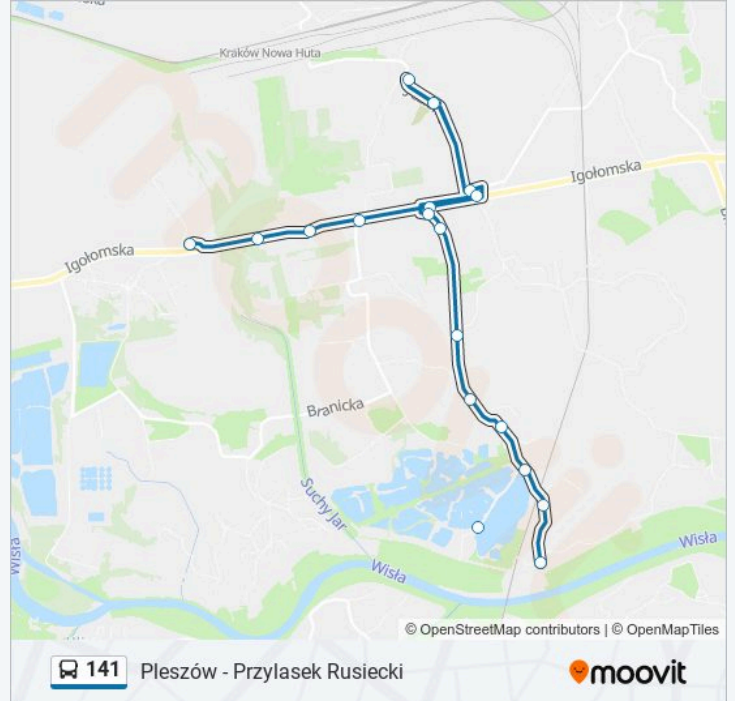

Skorzystaj z aplikacji Moovit, aby znaleźć najbliższy przystanek oraz czas przyjazdu najbliższego środka transportu dla: autobus 141.

Kierunek: Pleszów

19 przystanków

[WYŚWIETL ROZKŁAD JAZDY LINII](#)

Przylasek Rusiecki
Ciekowiec (Nż)
Przylasek Rusiecki Kąpielisko
Kępa Grabska
Rzepakowa Świetlica (Nż)
Przylasek Rusiecki Północ (Nż)
Prawocheńskiego (Nż)
Barwinkowa (Nż)
Rzepakowa (Nż)
Wyciąska (Nż)
Cmentarz Ruszcza (Nż)
Ruszcza
Cmentarz Ruszcza (Nż)
Wyciąska (Nż)
Rzepakowa (Nż)
Szymańskiego
Igołomska Zakłady (Nż)
Brama Nr 8 (Nż)
Pleszów

Przylasek Rusiecki

Rozkład jazdy dla: autobus 141

Rozkład jazdy dla Przylasek Rusiecki

poniedziałek	04:24 - 23:01
wtorek	04:24 - 23:01
środa	04:24 - 23:01
czwartek	04:24 - 23:01
piątek	04:24 - 23:01
sobota	04:24 - 22:54
niedziela	04:48 - 22:54

Informacja o: autobus 141

Kierunek: Przylasek Rusiecki

Przystanki: 18

Długość trwania przejazdu: 11 min

Podsumowanie linii:

Rozkłady jazdy i mapy tras dla autobus 141 są dostępne w wersji offline w formacie PDF na stronie moovitapp.com. Skorzystaj z Moovit App, aby sprawdzić czasy przyjazdu autobusów na żywo, rozkłady jazdy pociągu czy metra oraz wskazówki krok po kroku jak dojechać w Warszaw komunikacją zbiorową.