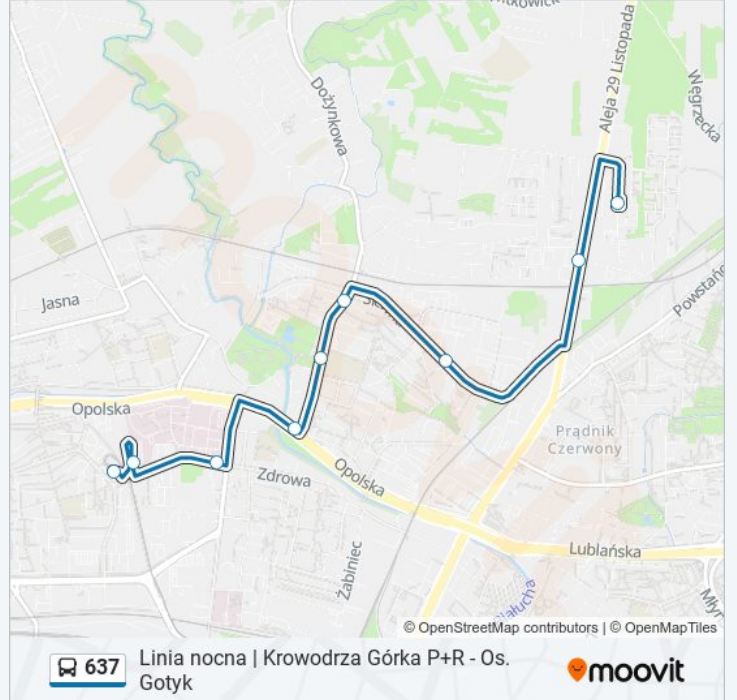

## Kierunek: Os. Gotyk

11 przystanków

[WYŚWIETL ROZKŁAD JAZDY LINII](#)

Krowodrza Górka P+R

Szpital Jana Pawła II

Mackiewiczza

Clepardia

Siewna Wiadukt

## Rozkład jazdy dla: autobus 637

Rozkład jazdy dla Os. Gotyk

poniedziałek	00:16 - 23:16
wtorek	00:16 - 23:16
środa	00:16 - 23:16
czwartek	00:16 - 23:16
piątek	00:16 - 23:16
sobota	00:16 - 23:16
niedziela	00:16 - 23:16

## Informacja o: autobus 637

**Kierunek:** Os. Gotyk

**Przystanki:** 11

**Długość trwania przejazdu:** 12 min

**Podsumowanie linii:**

Rozkłady jazdy i mapy tras dla autobus 637 są dostępne w wersji offline w formacie PDF na stronie moovitapp.com. Skorzystaj z Moovit App, aby sprawdzić czasy przyjazdu autobusów na żywo, rozkłady jazdy pociągu czy metra oraz wskazówki krok po kroku jak dojechać w Warszaw komunikacją zbiorową.