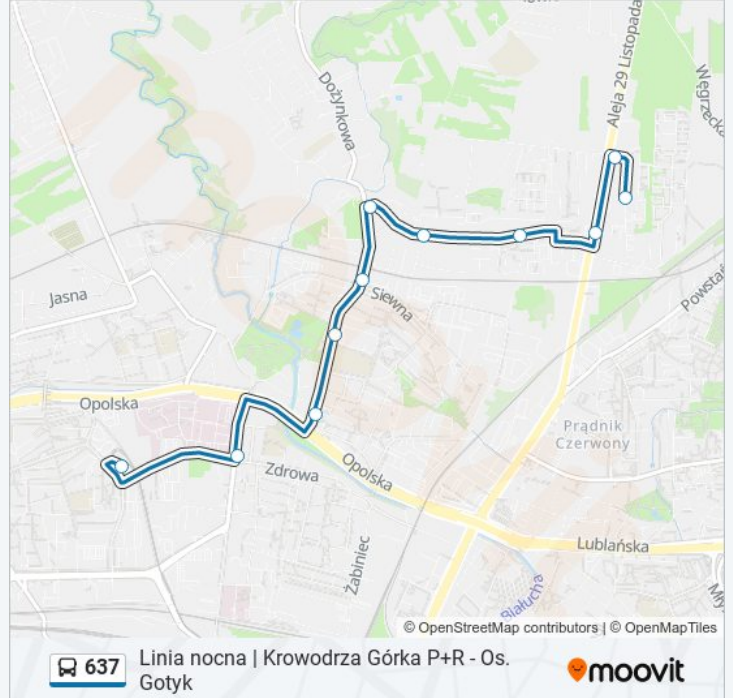

 637

Linia nocna | Krowodrza Górka P+R - Os. Gotyk

Skorzystaj Z Aplikacji

Autobus 637, linia (Linia nocna | Krowodrza Górka P+R - Os. Gotyk), posiada 2 tras. W dni robocze kursuje:

(1) Krowodrza Górka P+R: 00:30 - 23:30(2) Os. Gotyk: 00:16 - 23:16

Skorzystaj z aplikacji Moovit, aby znaleźć najbliższy przystanek oraz czas przyjazdu najbliższego środka transportu dla: autobus 637.

**Kierunek: Krowodrza Górka P+R**

9 przystanków

[WYŚWIETL ROZKŁAD JAZDY LINII](#)

Os. Gotyk

Ks. Meiera

Zawodzie

Siewna Wiadukt

Clepardia

Mackiewiczza

Szpital Jana Pawła II

Krowodrza Górka P+R

**Informacja o: autobus 637****Kierunek:** Krowodrza Górka P+R**Przystanki:** 9**Długość trwania przejazdu:** 11 min**Podsumowanie linii:**

637

Linia nocna | Krowodrza Górka P+R - Os.  
Gotyk

moovit