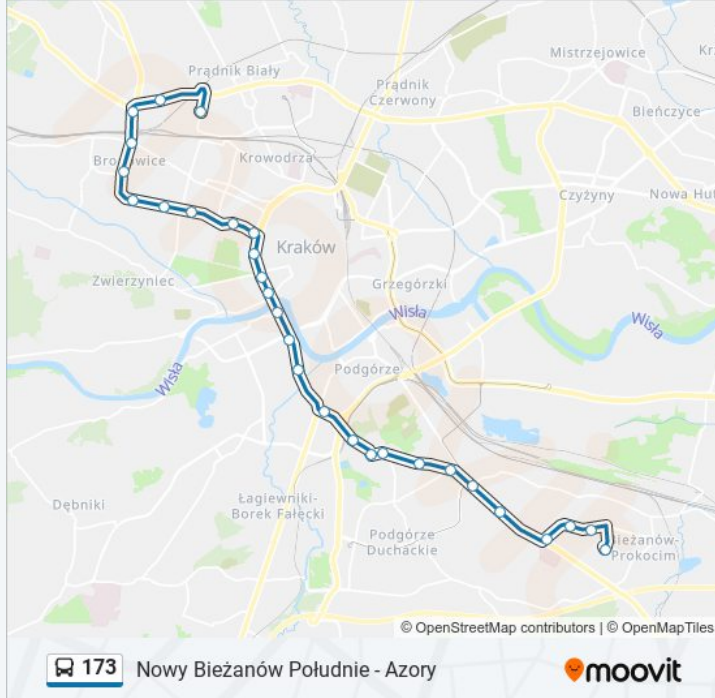

Malborska

Bieżanowska

Włotowa

Prokocim Szpital

Teligi

Nowy Prokocim

Nowy Bieżanów Południe

### Kierunek: Rondo Matecznego

17 przystanków

[WYŚWIETL ROZKŁAD JAZDY LINII](#)

Azory

Conrada

Rondo Ofiar Katynia

Bronowice Ska

Zarzecze