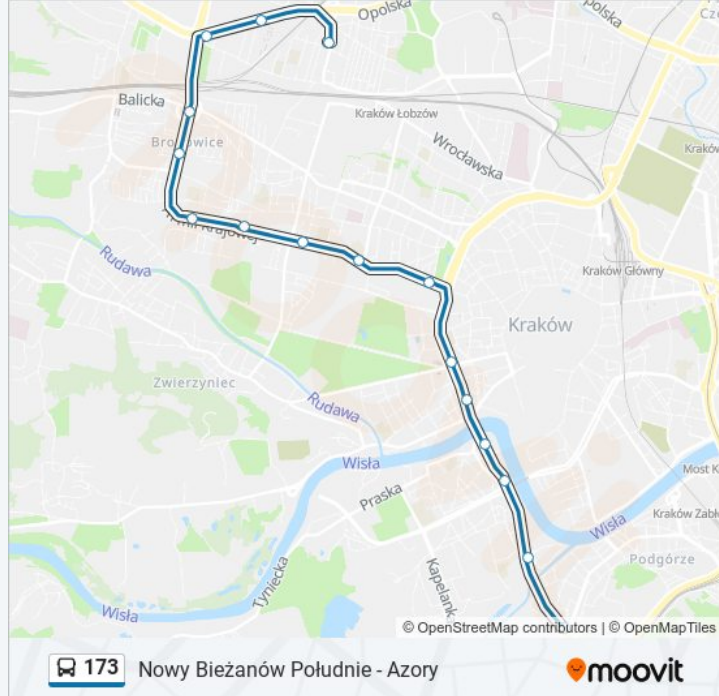

Skorzystaj z aplikacji Moovit, aby znaleźć najbliższy przystanek oraz czas przyjazdu najbliższego środka transportu dla: autobus 173.

**Kierunek: Azory**

27 przystanków

[WYŚWIETL ROZKŁAD JAZDY LINII](#)

Nowy Biezanów Południe

Czarnowiejska

Kawiory

Miasteczko Studenckie Agh

Przybyszewskiego

**Rozkład jazdy dla: autobus 173**

Rozkład jazdy dla Azory

poniedziałek	04:26 - 22:50
wtorek	04:26 - 22:50
środa	04:26 - 22:50
czwartek	04:26 - 22:50
piątek	04:26 - 22:50
sobota	04:31 - 22:45
niedziela	04:31 - 22:45

**Informacja o: autobus 173****Kierunek:** Azory**Przystanki:** 27**Długość trwania przejazdu:** 42 min**Podsumowanie linii:**

Armii Krajowej

Zarzecze

Bronowice Ska

Rondo Ofiar Katynia

Conrada

Azory

### Kierunek: Nowy Bieżanów Południe

28 przystanków

[WYŚWIETL ROZKŁAD JAZDY LINII](#)

Azory

Conrada

Rondo Ofiar Katynia

Bronowice Ska

Zarzecze