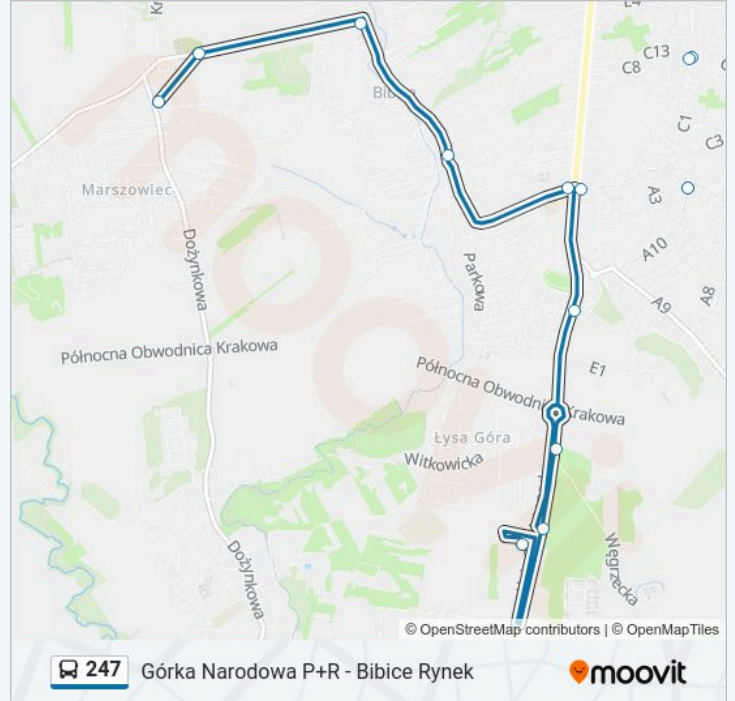

Skorzystaj z aplikacji Moovit, aby znaleźć najbliższy przystanek oraz czas przyjazdu najbliższego środka transportu dla: autobus 247.

Kierunek: Górka Narodowa P+R

12 przystanków

[WYŚWIETL ROZKŁAD JAZDY LINII](#)

Węgrzce Błonie

Węgrzce Centrum

Węgrzce A1

Bibice Kościuszki

Bibice Rynek

Bibice Cmentarz (Nż)

Zielonki Marszowiec Pętla

Rozkład jazdy dla: autobus 247

Rozkład jazdy dla Zielonki Marszowiec Pętla

poniedziałek	04:57 - 22:59
wtorek	04:57 - 22:59
środa	04:57 - 22:59
czwartek	04:57 - 22:59
piątek	04:57 - 22:59
sobota	04:35 - 22:30
niedziela	04:30 - 22:30

Informacja o: autobus 247

Kierunek: Zielonki Marszowiec Pętla

Przystanki: 15

Długość trwania przejazdu: 11 min

Podsumowanie linii:

Rozkłady jazdy i mapy tras dla autobusu 247 są dostępne w wersji offline w formacie PDF na stronie moovitapp.com. Skorzystaj z Moovit App, aby sprawdzić czasy przyjazdu autobusów na żywo, rozkłady jazdy pociągu czy metra oraz wskazówki krok po kroku jak dojechać w Warszaw komunikacją zbiorową.