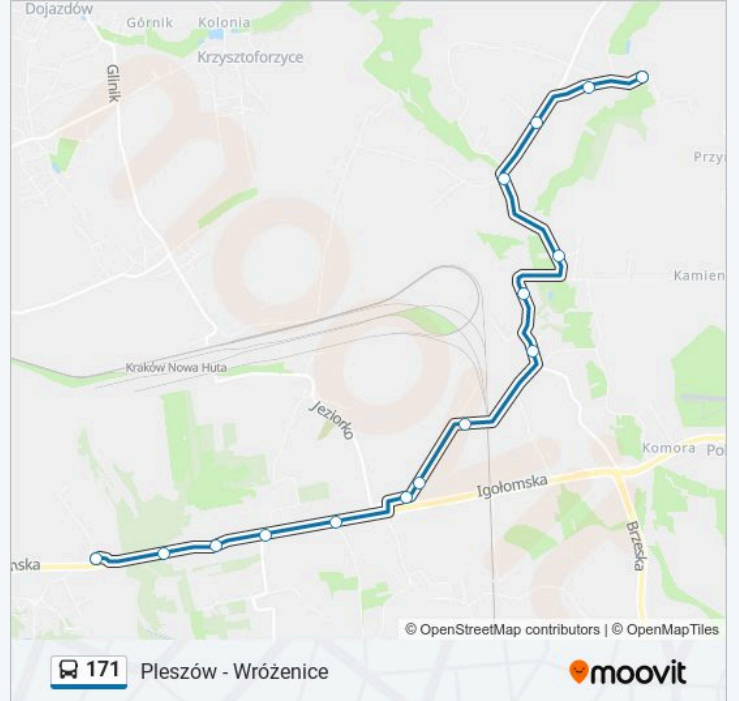

Rozkłady jazdy i mapy tras dla autobus 171 są dostępne w wersji offline w formacie PDF na stronie moovitapp.com. Skorzystaj z Moovit App, aby sprawdzić czasy przyjazdu autobusów na żywo, rozkłady jazdy pociągu czy metra oraz wskazówki krok po kroku jak dojechać w Warszaw komunikacją zbiorową.

© 2024 Moovit - Wszelkie prawa zastrzeżone