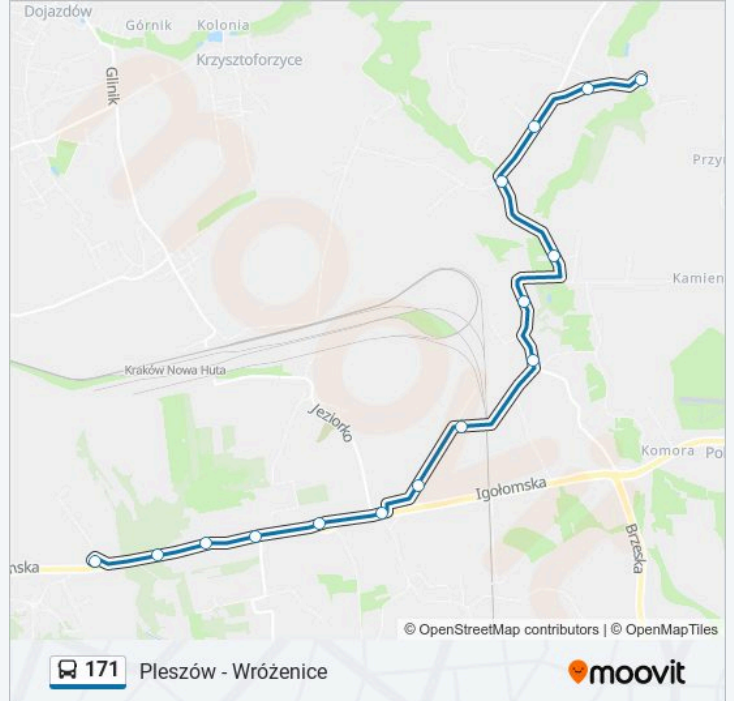

171

Pleszów - Wrózeniec

Skorzystaj Z Aplikacji

Autobus 171, linia (Pleszów - Wrózeniec), posiada 2 tras. W dni robocze kursuje:

(1) Pleszów: 04:51 - 22:22(2) Wrózeniec: 04:33 - 22:00

Skorzystaj z aplikacji Moovit, aby znaleźć najbliższy przystanek oraz czas przyjazdu najbliższego środka transportu dla: autobus 171.

**Kierunek: Pleszów**

15 przystanków

[WYŚWIETL ROZKŁAD JAZDY LINII](#)

Wrózeniec  
Wrózeniec Górka (Nż)  
Hektary (Nż)  
Ostafina  
Resztówka  
Zabłocie Kościelnickie (Nż)  
Kościelniki  
Błonia Kościelnickie (Nż)  
Janówka (Nż)  
Wyciąska (Nż)  
Rzepakowa (Nż)  
Szymańskiego  
Igołomska Zakłady (Nż)  
Brama Nr 8 (Nż)  
Pleszów

## Kierunek: Wrózeniec

15 przystanków

[WYŚWIETL ROZKŁAD JAZDY LINII](#)

Pleszów

Brama Nr 8 (Nż)

Igołomska Zakłady (Nż)

Szymańskiego

Rzepakowa (Nż)