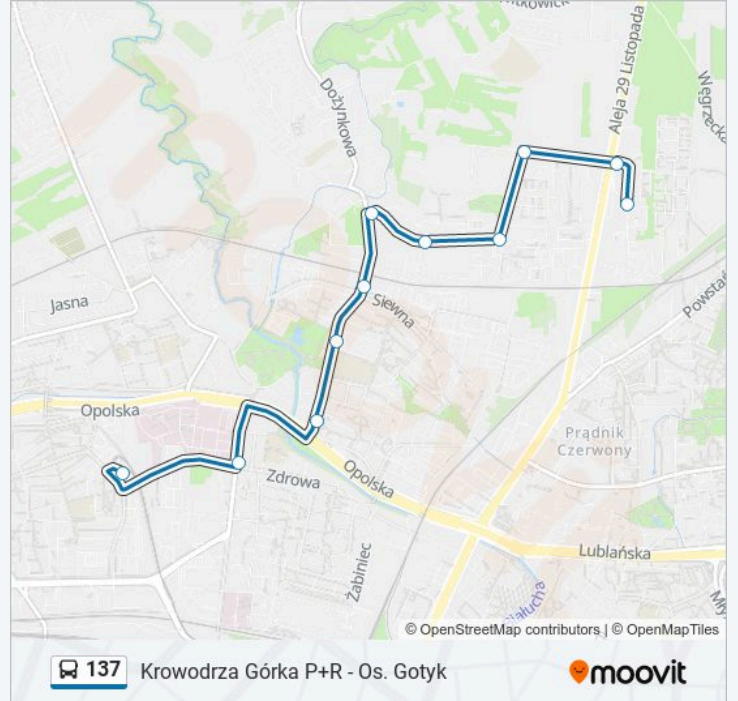

Skorzystaj z aplikacji Moovit, aby znaleźć najbliższy przystanek oraz czas przyjazdu najbliższego środka transportu dla: autobus 137.

Kierunek: Krowodrza Górka P+R

11 przystanków

[WYŚWIETL ROZKŁAD JAZDY LINII](#)

Kierunek: Os. Gotyk

11 przystanków

[WYŚWIETL ROZKŁAD JAZDY LINII](#)

Krowodrza Górka P+R

Szpital Jana Pawła II

Mackiewiczza

Clepardia

Siewna Wiadukt

poniedziałek	04:45 - 22:30
wtorek	04:45 - 22:30
środa	04:45 - 22:30
czwartek	04:45 - 22:30
piątek	04:45 - 22:30
sobota	05:01 - 22:27
niedziela	05:01 - 22:27

Informacja o: autobus 137

Kierunek: Os. Gotyk

Przystanki: 11

Długość trwania przejazdu: 13 min

Podsumowanie linii:

Rozkłady jazdy i mapy tras dla autobus 137 są dostępne w wersji offline w formacie PDF na stronie moovitapp.com. Skorzystaj z Moovit App, aby sprawdzić czasy przyjazdu autobusów na żywo, rozkłady jazdy pociągu czy metra oraz wskazówki krok po kroku jak dojechać w Warszaw komunikacją zbiorową.