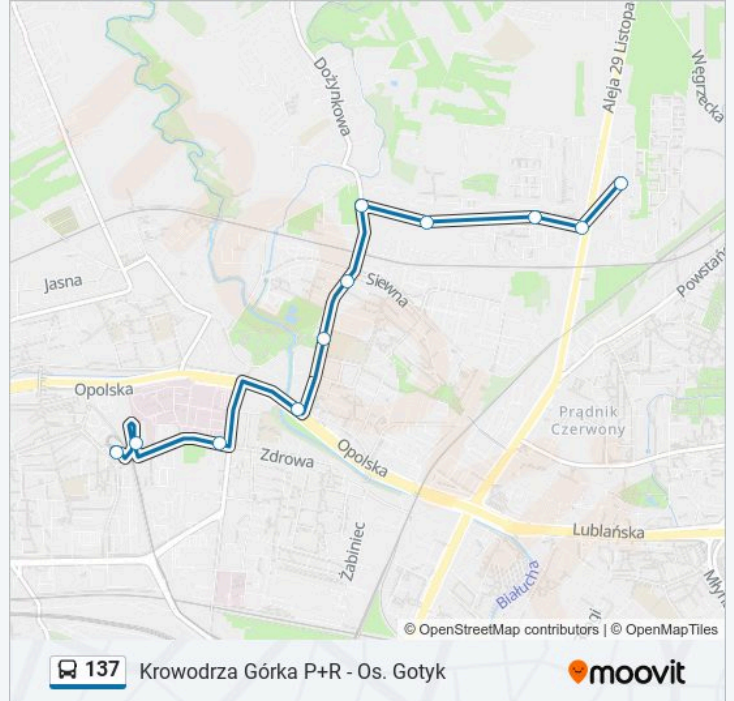

 137

Krowodrza Górka P+R - Os. Gotyk

Skorzystaj Z Aplikacji

Autobus 137, linia (Krowodrza Górka P+R - Os. Gotyk), posiada 2 tras. W dni robocze kursuje:

(1) Krowodrza Górka P+R: 05:05 - 22:50(2) Os. Gotyk: 04:45 - 22:30

Skorzystaj z aplikacji Moovit, aby znaleźć najbliższy przystanek oraz czas przyjazdu najbliższego środka transportu dla: autobus 137.

Kierunek: Krowodrza Górka P+R

11 przystanków

[WYŚWIETL ROZKŁAD JAZDY LINII](#)

Kierunek: Os. Gotyk

11 przystanków

[WYŚWIETL ROZKŁAD JAZDY LINII](#)

Krowodrza Górka P+R

Szpital Jana Pawła II

Mackiewiczza

Clepardia

Siewna Wiadukt

poniedziałek	04:45 - 22:30
wtorek	04:45 - 22:30
środa	04:45 - 22:30
czwartek	04:45 - 22:30
piątek	04:45 - 22:30
sobota	05:01 - 22:27
niedziela	05:01 - 22:27

Informacja o: autobus 137

Kierunek: Os. Gotyk