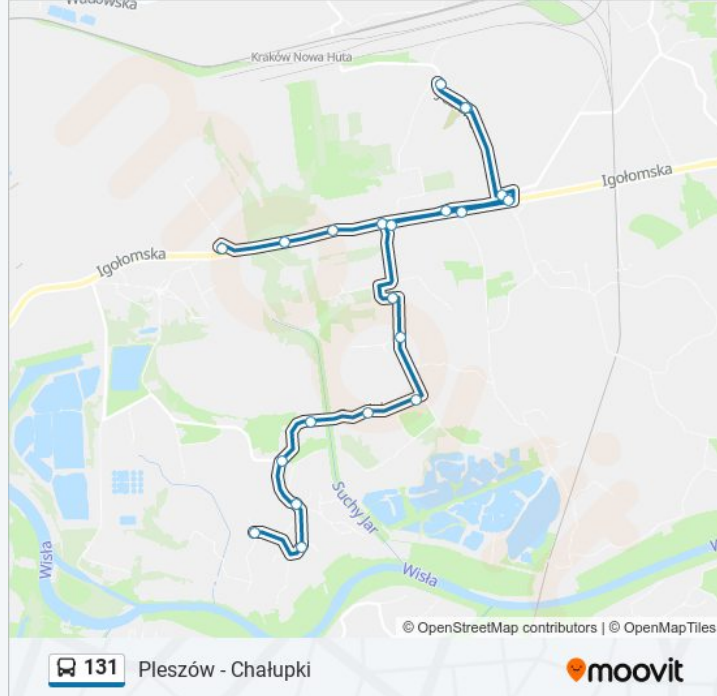

Kierunek: Chałupki

21 przystanków

[WYŚWIETL ROZKŁAD JAZDY LINII](#)

Pleszów
Brama Nr 8 (Nż)
Igołomska Zakłady (Nż)
Szymańskiego
Rzepakowa (Nż)
Wyciąska (Nż)
Cmentarz Ruszcza (Nż)
Ruszcza
Cmentarz Ruszcza (Nż)
Wyciąska (Nż)
Rzepakowa (Nż)
Szymańskiego (Nż)
Plastusia (Nż)
Deszczowa (Nż)
Branice Szkoła
Branice (Nż)
Branice Ośrodek Zdrowia (Nż)
Chałupki Górne (Nż)
Kąkolowa (Nż)
Truskawkowa (Nż)
Chałupki

Informacja o: autobus 131

Kierunek: Pleszów

Przystanki: 21

Długość trwania przejazdu: 13 min

Podsumowanie linii:

Igołomska Zakłady (Nż)

Brama Nr 8 (Nż)

Pleszów