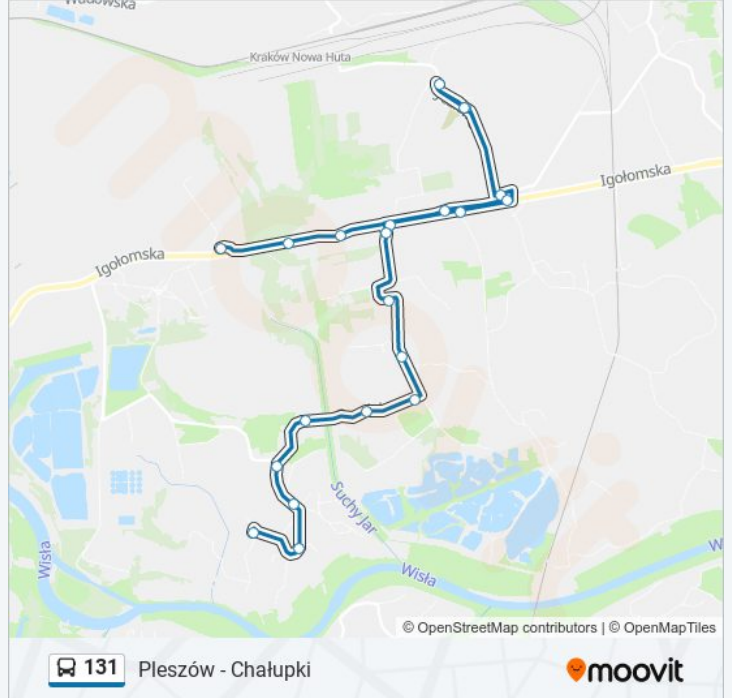

131

Pleszów - Chałupki

Skorzystaj Z Aplikacji

Autobus 131, linia (Pleszów - Chałupki), posiada 2 tras. W dni robocze kursuje:

(1) Chałupki: 04:12 - 23:00(2) Pleszów: 04:25 - 23:13

Skorzystaj z aplikacji Moovit, aby znaleźć najbliższy przystanek oraz czas przyjazdu najbliższego środka transportu dla: autobus 131.

Kierunek: Chałupki

21 przystanków

[WYŚWIETL ROZKŁAD JAZDY LINII](#)

Pleszów
Brama Nr 8 (Nż)
Igołomska Zakłady (Nż)
Szymańskiego
Rzepakowa (Nż)
Wyciąska (Nż)
Cmentarz Ruszcza (Nż)
Ruszcza
Cmentarz Ruszcza (Nż)
Wyciąska (Nż)
Rzepakowa (Nż)
Szymańskiego (Nż)
Plastusia (Nż)
Deszczowa (Nż)
Branice Szkoła
Branice (Nż)
Branice Ośrodek Zdrowia (Nż)
Chałupki Górne (Nż)
Kąkolowa (Nż)
Truskawkowa (Nż)
Chałupki

Rozkład jazdy dla: autobus 131

Rozkład jazdy dla Chałupki

poniedziałek	04:12 - 23:00
wtorek	04:12 - 23:00
środa	04:12 - 23:00
czwartek	04:12 - 23:00
piątek	04:12 - 23:00
sobota	04:10 - 22:55
niedziela	04:11 - 22:55

Informacja o: autobus 131**Kierunek:** Chałupki**Przystanki:** 21**Długość trwania przejazdu:** 13 min**Podsumowanie linii:**

Kierunek: Pleszów

21 przystanków

[WYŚWIETL ROZKŁAD JAZDY LINII](#)

Chałupki

Truskawkowa (Nż)