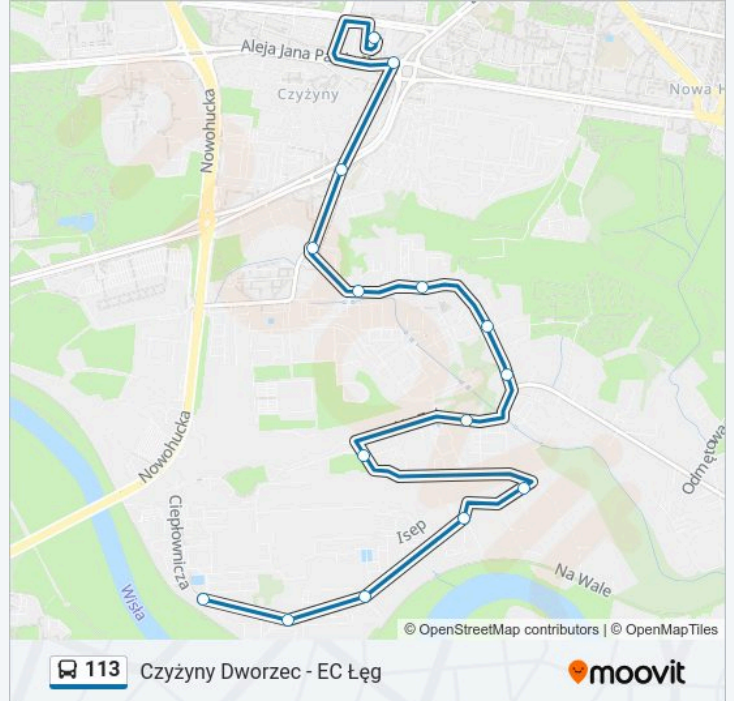

113

Czyżyny Dworzec - EC Łęg

Skorzystaj Z Aplikacji

Autobus 113, linia (Czyżyny Dworzec - EC Łęg), posiada 2 tras. W dni robocze kursuje:

(1) Czyżyny Dworzec: 05:07 - 23:07 (2) Elektrociepłownia: 04:41 - 22:41

Skorzystaj z aplikacji Moovit, aby znaleźć najbliższy przystanek oraz czas przyjazdu najbliższego środka transportu dla: autobus 113.

Kierunek: Czyżyny Dworzec

15 przystanków

[WYŚWIETL ROZKŁAD JAZDY LINII](#)

Elektrociepłownia
Szafrąńska
Stręcka (Nż)
Isep (Nż)
Wiklinowa (Nż)
Siwka (Nż)
Archiwum Umk (Nż)
Na Załączu
Sikorki
Sołtysowska Osiedle
Sołtysowska Zakłady
Sołtysowska (Nż)
Gałczyńskiego
Rondo Czyżyńskie
Czyżyny Dworzec

Informacja o: autobus 113**Kierunek:** Czyżyny Dworzec**Przystanki:** 15**Długość trwania przejazdu:** 17 min**Podsumowanie linii:**

Kierunek: Elektrociepłownia

15 przystanków

[WYŚWIETL ROZKŁAD JAZDY LINII](#)