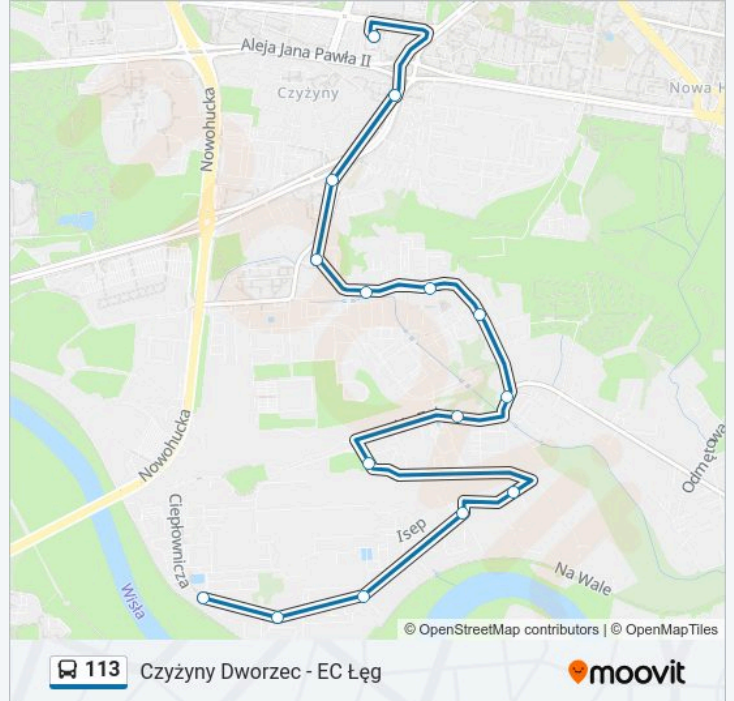

Informacja o: autobus 113**Kierunek:** Czyżyny Dworzec**Przystanki:** 15**Długość trwania przejazdu:** 17 min**Podsumowanie linii:**

Kierunek: Elektrociepłownia

15 przystanków

[WYŚWIETL ROZKŁAD JAZDY LINII](#)

Czyżyny Dworzec
Rondo Czyżyńskie
Gałczyńskiego
Sołtysowska (Nż)
Sołtysowska Zakłady
Sołtysowska Osiedle
Sikorki
Na Załęczu
Archiwum Umk (Nż)
Siwka (Nż)
Wiklinowa (Nż)
Isep (Nż)
Stręcka (Nż)
Szafrńska
Elektrociepłownia

Rozkład jazdy dla: autobus 113

Rozkład jazdy dla Elektrociepłownia

poniedziałek	04:41 - 22:41
wtorek	04:41 - 22:41
środa	04:41 - 22:41
czwartek	04:41 - 22:41
piątek	04:41 - 22:41
sobota	04:50 - 23:00
niedziela	04:50 - 23:00

Informacja o: autobus 113

Kierunek: Elektrociepłownia

Przystanki: 15

Długość trwania przejazdu: 17 min

Podsumowanie linii:

Rozkłady jazdy i mapy tras dla autobus 113 są dostępne w wersji offline w formacie PDF na stronie moovitapp.com. Skorzystaj z Moovit App, aby sprawdzić czasy przyjazdu autobusów na żywo, rozkłady jazdy pociągu czy metra oraz wskazówki krok po kroku jak dojechać w Warszaw komunikacją zbiorową.