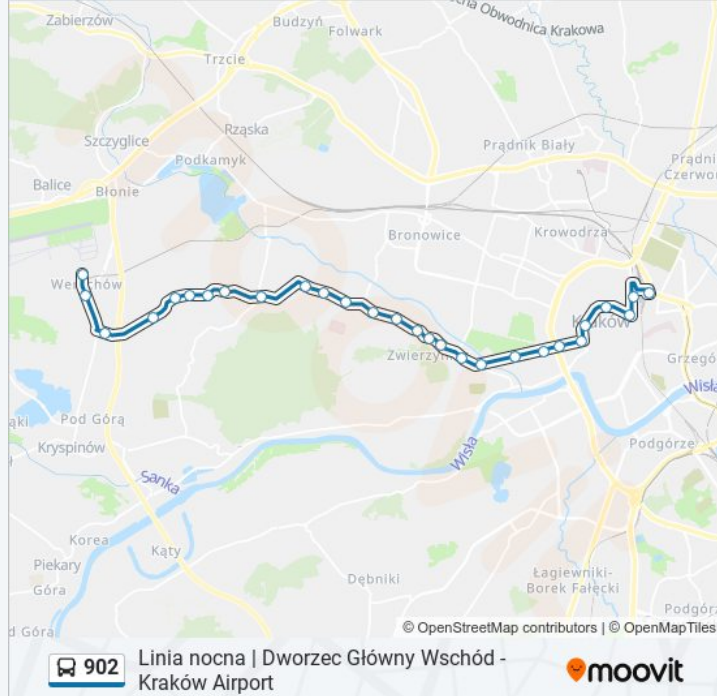

**Informacja o: autobus 902****Kierunek:** Dworzec Główny Wschód**Przystanki:** 28**Długość trwania przejazdu:** 31 min**Podsumowanie linii:**

Muzeum Narodowe

Uj / Ast

Teatr Bagatela

Stary Kleparz

Teatr Słowackiego

Dworzec Główny Zachód

Dworzec Główny Wschód

### Kierunek: Kraków Airport

26 przystanków

[WYŚWIETL ROZKŁAD JAZDY LINII](#)

Dworzec Główny Wschód

Lubicz

Teatr Słowackiego

Stary Kleparz

Teatr Bagatela