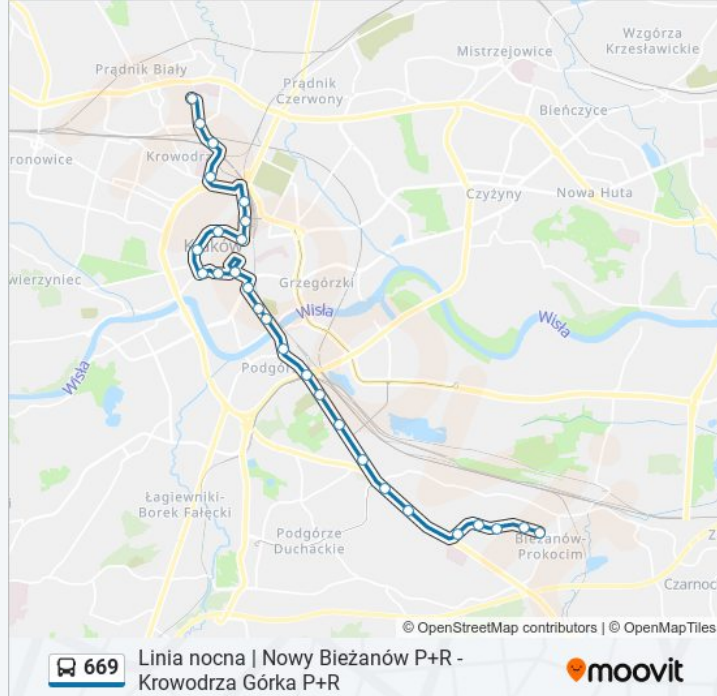

 669Linia nocna | Nowy Biezanów P+R - Krowodrza
Górka P+R

Skorzystaj Z Aplikacji

Autobus 669, linia (Linia nocna | Nowy Biezanów P+R - Krowodrza Górka P+R), posiada 3 tras. W dni robocze kursuje:
(1) Krowodrza Górka P+R: 00:21 - 23:21 (2) Nowy Biezanów P+R: 00:45 - 23:45 (3) Podgórze Ska: 04:21
Skorzystaj z aplikacji Moovit, aby znaleźć najbliższy przystanek oraz czas przyjazdu najbliższego środka transportu dla:
autobus 669.

Kierunek: Krowodrza Górka P+R

27 przystanków

[WYŚWIETL ROZKŁAD JAZDY LINII](#)

Nowy Biezanów P+R
Ćwiklińskiej
Nowy Prokocim
Teligi
Prokocim Szpital
Wlotowa
Biezanowska
Kabel
Dworcowa
Cmentarz Podgórski
Podgórze Ska
Plac Bohaterów Getta
Św. Wawrzyńca
Miodowa
Starowiślna
Poczta Główna
Plac Wszystkich Świętych
Filharmonia
Teatr Bagatela
Stary Kleparz
Teatr Słowackiego

Informacja o: autobus 669**Kierunek:** Krowodrza Górka P+R**Przystanki:** 27**Długość trwania przejazdu:** 50 min**Podsumowanie linii:**

Dworzec Główny Zachód

Politechnika

Nowy Kleparz

Szpital Narutowicza

Bratysławska

Krowodrza Górka P+R

Kierunek: Nowy Bieżanów P+R

27 przystanków

[WYŚWIETL ROZKŁAD JAZDY LINII](#)

Krowodrza Górka P+R

Bratysławska

Szpital Narutowicza