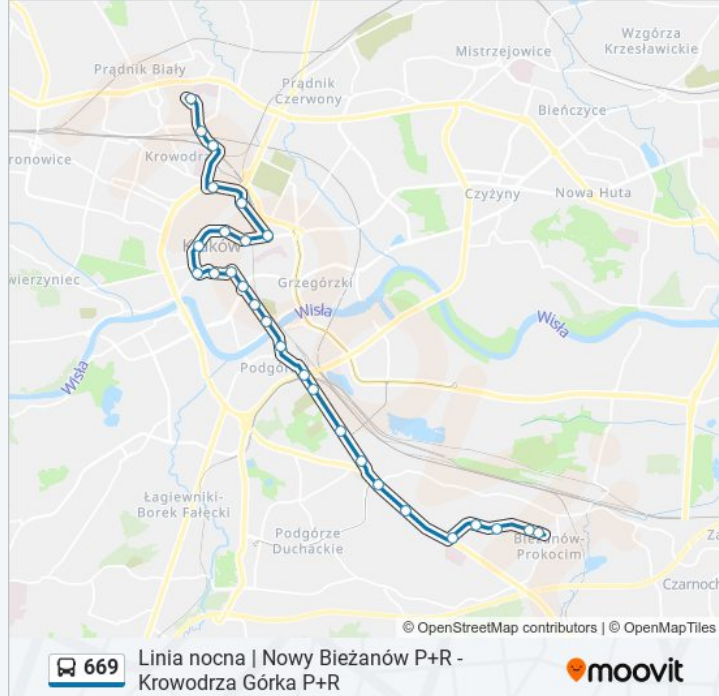

Kierunek: Nowy Bieżanów P+R

Przystanki: 27

Długość trwania przejazdu: 50 min

Podsumowanie linii:

Dworcowa

Kabel

Bieżanowska

Wlotowa

Prokocim Szpital

Teligi

Nowy Prokocim

Ćwiklińskiej

Nowy Bieżanów P+R

Kierunek: Podgórze Ska

11 przystanków

[WYŚWIETL ROZKŁAD JAZDY LINII](#)