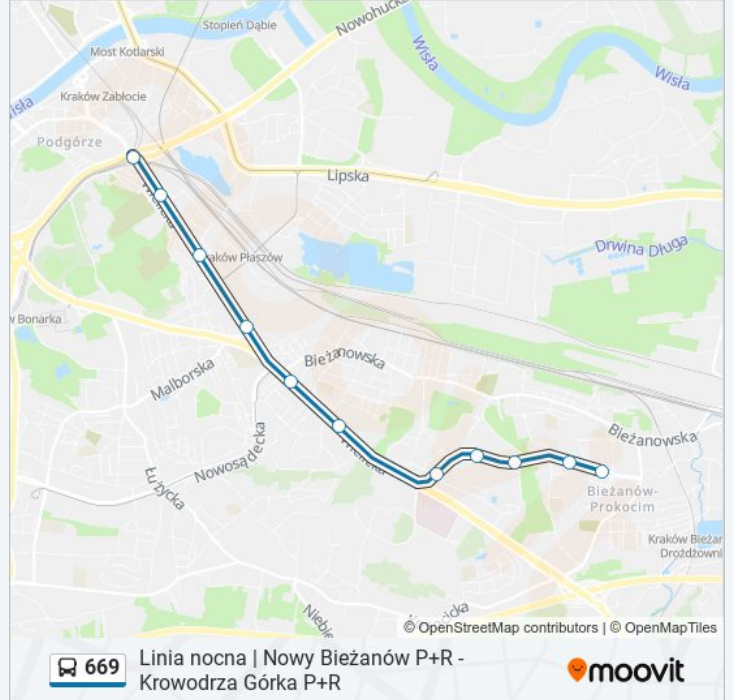

Kierunek: Nowy Bieżanów P+R

Przystanki: 27

Długość trwania przejazdu: 50 min

Podsumowanie linii:

Dworcowa

Kabel

Bieżanowska

Wlotowa

Prokocim Szpital

Teligi

Nowy Prokocim

Ćwiklińskiej

Nowy Bieżanów P+R

Kierunek: Podgórze Ska

11 przystanków

[WYŚWIETL ROZKŁAD JAZDY LINII](#)

Dworcowa

Cmentarz Podgórski

Podgórze Ska

Rozkład jazdy dla: autobus 669

Rozkład jazdy dla Podgórze Ska

poniedziałek	Nieobsługiwane
wtorek	04:21
środa	04:21
czwartek	04:21
piątek	04:21
sobota	Nieobsługiwane
niedziela	Nieobsługiwane

Informacja o: autobus 669

Kierunek: Podgórze Ska

Przystanki: 11

Długość trwania przejazdu: 16 min

Podsumowanie linii:

Rozkłady jazdy i mapy tras dla autobus 669 są dostępne w wersji offline w formacie PDF na stronie moovitapp.com. Skorzystaj z Moovit App, aby sprawdzić czasy przyjazdu autobusów na żywo, rozkłady jazdy pociągu czy metra oraz wskazówki krok po kroku jak dojechać w Warszaw komunikacją zbiorową.