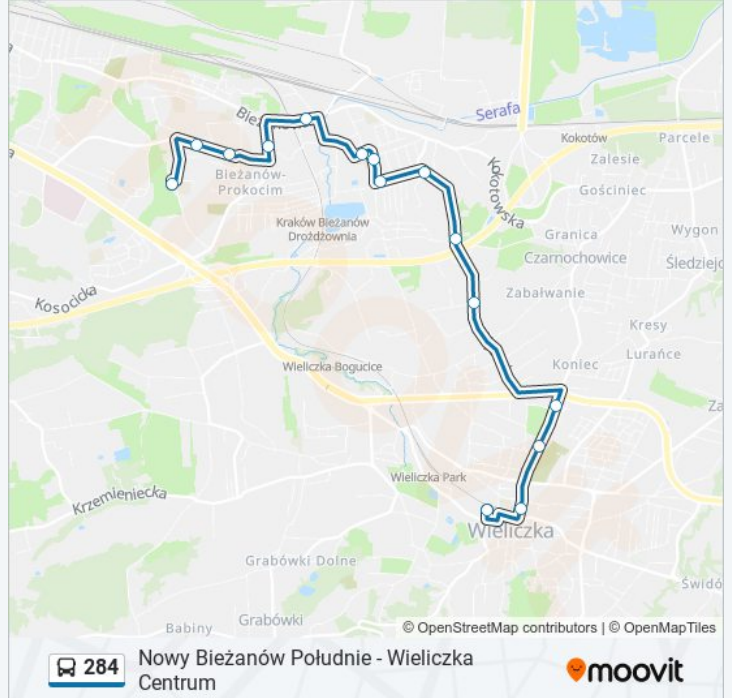

 284

Nowy Biezanów Południe - Wieliczka Centrum

Skorzystaj Z Aplikacji

Autobus 284, linia (Nowy Biezanów Południe - Wieliczka Centrum), posiada 2 tras. W dni robocze kursuje:

(1) Nowy Biezanów Południe: 05:05 - 23:25(2) Wieliczka Centrum: 04:35 - 22:55

Skorzystaj z aplikacji Moovit, aby znaleźć najbliższy przystanek oraz czas przyjazdu najbliższego środka transportu dla: autobus 284.

Kierunek: Nowy Biezanów Południe

15 przystanków

[WYŚWIETL ROZKŁAD JAZDY LINII](#)

Wieliczka Centrum
Wieliczka Goliana
Wieliczka Czarnochowska Cmentarz (Nż)
Wieliczka Orzechowa (Nż)
Wieliczka Zbożowa (Nż)
Biezanów Potrzask
Pruszyńskiego
Weigla
Jędrzejczyka (Nż)
Dwór Czeczów
Biezanów Pomnik
Korepty (Nż)
Nowy Biezanów P+R
Ćwiklińskiej
Nowy Biezanów Południe

Informacja o: autobus 284**Kierunek:** Nowy Biezanów Południe**Przystanki:** 15**Długość trwania przejazdu:** 20 min**Podsumowanie linii:**

Kierunek: Wieliczka Centrum

15 przystanków

[WYŚWIETL ROZKŁAD JAZDY LINII](#)