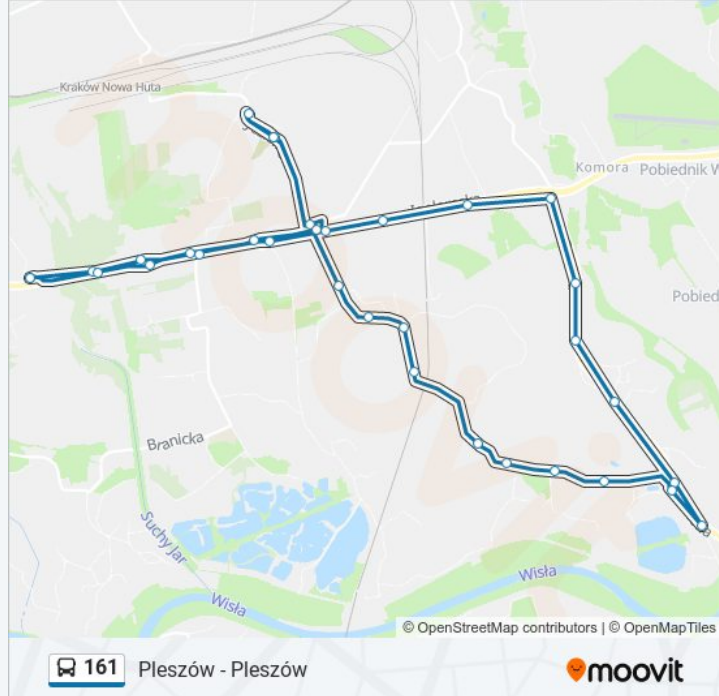

161

Pleszów - Pleszów

Skorzystaj Z Aplikacji

Autobus 161, linia (Pleszów - Pleszów), posiada jedną trasę. W dni robocze kursuje:

(1) Pleszów: 04:54 - 23:01

Skorzystaj z aplikacji Moovit, aby znaleźć najbliższy przystanek oraz czas przyjazdu najbliższego środka transportu dla: autobus 161.

**Kierunek: Pleszów**

33 przystanków

[WYŚWIETL ROZKŁAD JAZDY LINII](#)

Pleszów  
Brama Nr 8 (Nż)  
Igołomska Zakłady (Nż)  
Szymańskiego  
Rzepakowa (Nż)  
Wyciąska (Nż)  
Wyciąże Północ (Nż)  
Czeczewska (Nż)  
Cło  
Szlifierska  
Zakępie (Nż)  
Ks. Luzara (Nż)  
Betonowa  
Wolica Most  
Wolica Kościół (Nż)  
Wolica Szkoła (Nż)  
Bartnicza (Nż)  
Siejówka (Nż)  
Przylasek Wyciąski (Nż)  
Drożyska (Nż)  
Podstawie (Nż)

**Informacja o: autobus 161****Kierunek:** Pleszów**Przystanki:** 33**Długość trwania przejazdu:** 36 min**Podsumowanie linii:**

Tymiankowa (Nż)

Wyciąże Sklep (Nż)

Wyciąska (Nż)

Cmentarz Ruszcza (Nż)

Ruszcza

Cmentarz Ruszcza (Nż)

Wyciąska (Nż)

Rzepakowa (Nż)

Szymańskiego

Igołomska Zakłady (Nż)

Brama Nr 8 (Nż)

Pleszów

Rozkłady jazdy i mapy tras dla autobus 161 są dostępne w wersji offline w formacie PDF na stronie moovitapp.com. Skorzystaj z Moovit App, aby sprawdzić czasy przyjazdu autobusów na żywo, rozkłady jazdy pociągu czy metra oraz wskazówki krok po kroku jak dojechać w Warszawie komunikacją zbiorową.