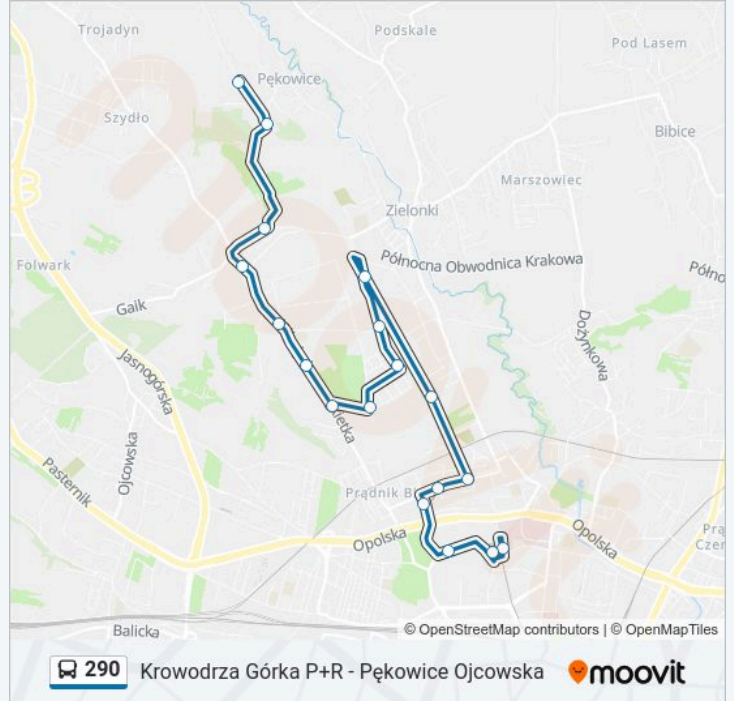

290

Krowodrza Górka P+R - Pękowice Ojcowska

Skorzystaj Z Aplikacji

Autobus 290, linia (Krowodrza Górka P+R - Pękowice Ojcowska), posiada 2 tras. W dni robocze kursuje:

(1) Krowodrza Górka P+R: 06:15 - 22:33(2) Pękowice Ojcowska: 05:46 - 22:04

Skorzystaj z aplikacji Moovit, aby znaleźć najbliższy przystanek oraz czas przyjazdu najbliższego środka transportu dla: autobus 290.

Kierunek: Krowodrza Górka P+R

18 przystanków

[WYŚWIETL ROZKŁAD JAZDY LINII](#)

Pękowice Ojcowska
Pękowice Fort
Tonie Kąty (Nż)
Tonie Skrzyżowanie
Gospodarska
Poziomkowa
Starego Wiarusa
Pękowicka
Zielonki Słoneczna
Zielonki Na Popielówkę
Zielonki Długopolska
Prądnik Biały Zachód
Pachońskiego P+R
Vetulaniego
Wyki
Krowoderskich Zuchów
Krowodrza Górka P+R
Krowodrza Górka P+R

Informacja o: autobus 290**Kierunek:** Krowodrza Górka P+R**Przystanki:** 18**Długość trwania przejazdu:** 25 min**Podsumowanie linii:**

Kierunek: Pękowice Ojcowska

18 przystanków

[WYŚWIETL ROZKŁAD JAZDY LINII](#)