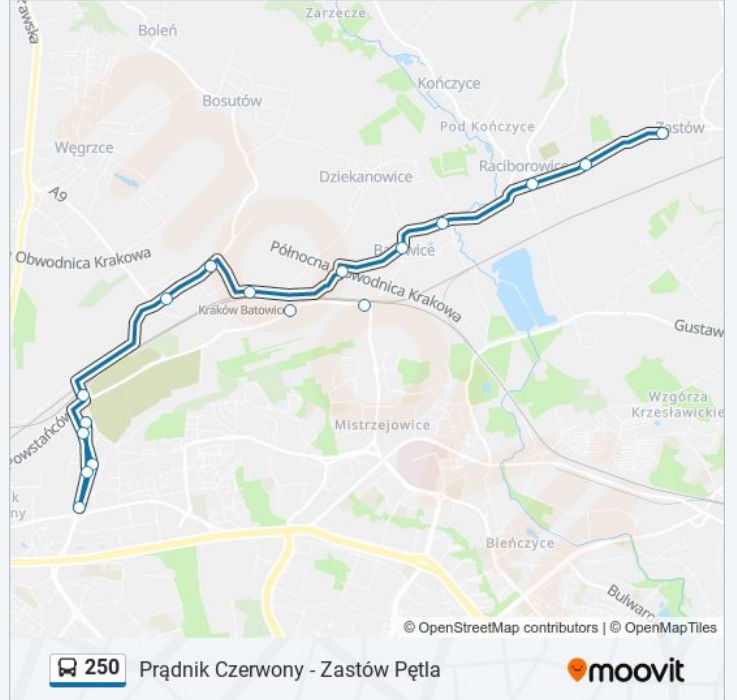

Raciborowice Granica (Nż)

Zastów Pętla

### Rozkład jazdy dla: autobus 250

Rozkład jazdy dla Zastów Pętla

poniedziałek	05:25 - 22:20
wtorek	05:25 - 22:20
środa	05:25 - 22:20
czwartek	05:25 - 22:20
piątek	05:25 - 22:20
sobota	Nieobsługiwane
niedziela	Nieobsługiwane

### Informacja o: autobus 250

**Kierunek:** Zastów Pętla

**Przystanki:** 15

**Długość trwania przejazdu:** 21 min

**Podsumowanie linii:**

Rozkłady jazdy i mapy tras dla autobus 250 są dostępne w wersji offline w formacie PDF na stronie [moovitapp.com](https://moovitapp.com). Skorzystaj z Moovit App, aby sprawdzić czasy przyjazdu autobusów na żywo, rozkłady jazdy pociągu czy metra oraz wskazówki krok po kroku jak dojechać w Warszaw komunikacją zbiorową.