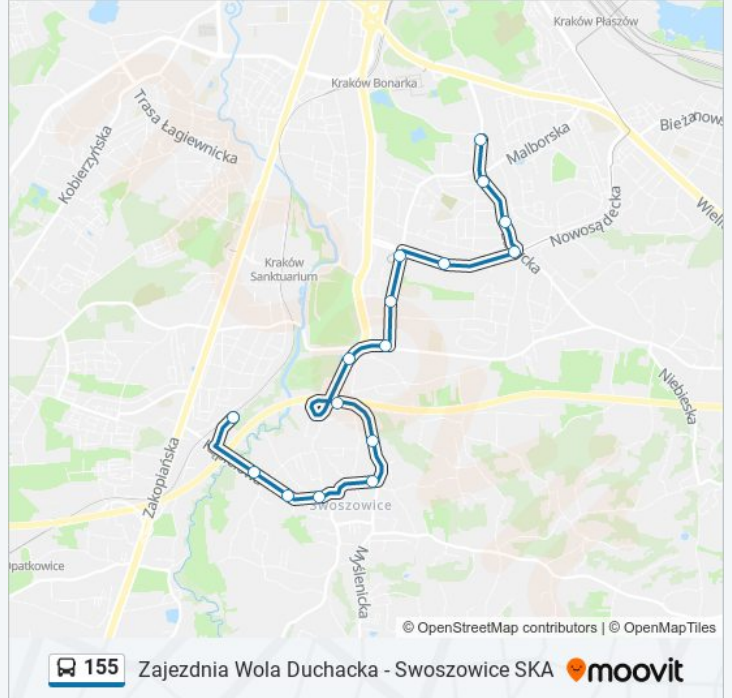

Skorzystaj z aplikacji Moovit, aby znaleźć najbliższy przystanek oraz czas przyjazdu najbliższego środka transportu dla: autobus 155.

Kierunek: Swoszowice Ska

16 przystanków

[WYŚWIETL ROZKŁAD JAZDY LINII](#)

Myślenicka (Nż)

Swozowice Autostrada (Nż)

Warszewicza (Nż)

Swozowice Szkoła

Merkuriusza Polskiego

Park Zdrojowy

Wilga (Nż)

Swozowice Ska

Informacja o: autobus 155**Kierunek:** Swoszowice Ska**Przystanki:** 16**Długość trwania przejazdu:** 21 min**Podsumowanie linii:**

Kierunek: Zajezdnia Wola Duchacka

16 przystanków

[WYŚWIETL ROZKŁAD JAZDY LINII](#)

Informacja o: autobus 155

Kierunek: Zajezdnia Wola Duchacka

Przystanki: 16

Długość trwania przejazdu: 21 min

Podsumowanie linii:

Rozkłady jazdy i mapy tras dla autobus 155 są dostępne w wersji offline w formacie PDF na stronie moovitapp.com. Skorzystaj z Moovit App, aby sprawdzić czasy przyjazdu autobusów na żywo, rozkłady jazdy pociągu czy metra oraz wskazówki krok po kroku jak dojechać w Warszawie komunikacją zbiorową.