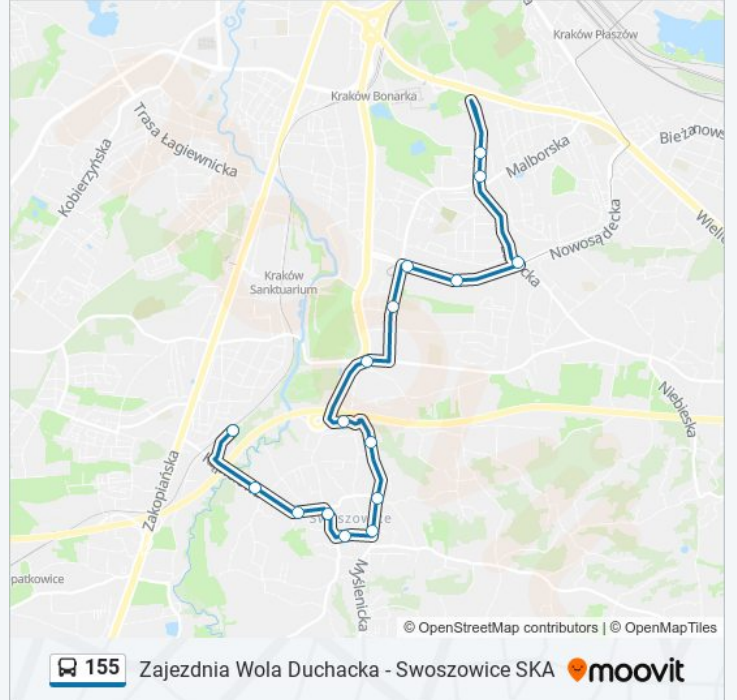

155

Zajezdnia Wola Duchacka - Swoszowice SKA

Skorzystaj Z Aplikacji

Autobus 155, linia (Zajezdnia Wola Duchacka - Swoszowice SKA), posiada 2 tras. W dni robocze kursuje:

(1) Swoszowice Ska: 04:28 - 22:28 (2) Zajezdnia Wola Duchacka: 05:03 - 23:05

Skorzystaj z aplikacji Moovit, aby znaleźć najbliższy przystanek oraz czas przyjazdu najbliższego środka transportu dla: autobus 155.

Kierunek: Swoszowice Ska

16 przystanków

[WYŚWIETL ROZKŁAD JAZDY LINII](#)

Rozkład jazdy dla: autobus 155

Rozkład jazdy dla Zajezdnia Wola Duchacka

poniedziałek	05:03 - 23:05
wtorek	05:03 - 23:05
środa	05:03 - 23:05
czwartek	05:03 - 23:05
piątek	05:03 - 23:05
sobota	05:47 - 22:27
niedziela	05:47 - 22:27

Informacja o: autobus 155

Kierunek: Zajezdnia Wola Duchacka

Przystanki: 16

Długość trwania przejazdu: 21 min

Podsumowanie linii:

Rozkłady jazdy i mapy tras dla autobus 155 są dostępne w wersji offline w formacie PDF na stronie moovitapp.com. Skorzystaj z Moovit App, aby sprawdzić czasy przyjazdu autobusów na żywo, rozkłady jazdy pociągu czy metra oraz wskazówki krok po kroku jak dojechać w Warszawie komunikacją zbiorową.