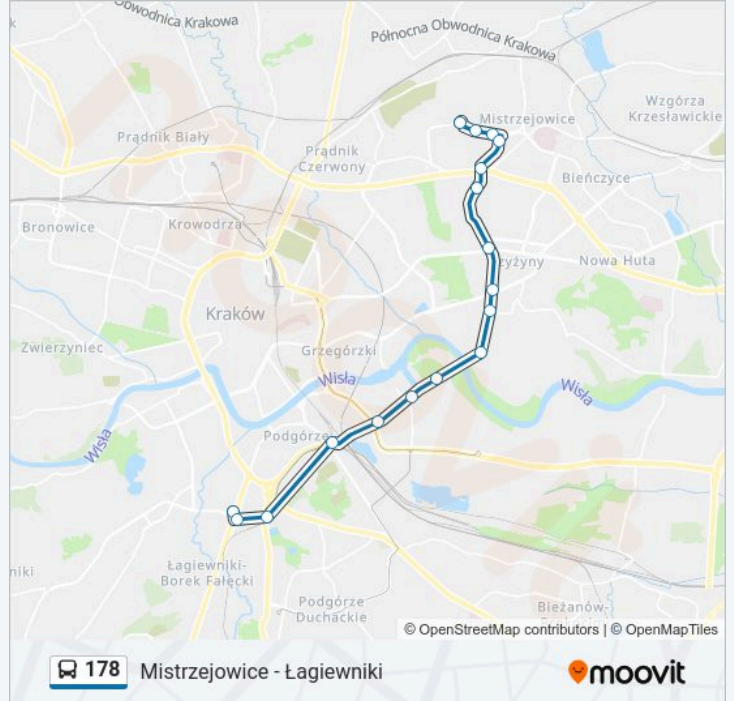

178

Mistrzejowice - Łagiewniki

Skorzystaj Z Aplikacji

Autobus 178, linia (Mistrzejowice - Łagiewniki), posiada 2 tras. W dni robocze kursuje:

(1) Mistrzejowice: 04:53 - 23:33(2) Łagiewniki: 04:24 - 22:47

Skorzystaj z aplikacji Moovit, aby znaleźć najbliższy przystanek oraz czas przyjazdu najbliższego środka transportu dla: autobus 178.

**Kierunek: Mistrzejowice**

17 przystanków

[WYŚWIETL ROZKŁAD JAZDY LINII](#)

Łagiewniki  
Łagiewniki  
Bonarka Ska  
Podgórze Ska  
Kuklińskiego  
Stoczniowców  
Koszykarska  
Arctowskiego  
Centralna  
Rondo 308. Dywizjonu  
Stella-Sawickiego  
Os. Dywizjonu 303  
Wiślicka  
Łęczycka  
Os. Złotego Wieku  
Miśnieńska  
Mistrzejowice

**Rozkład jazdy dla: autobus 178**

Rozkład jazdy dla Mistrzejowice

poniedziałek	04:53 - 23:33
wtorek	04:53 - 23:33
środa	04:53 - 23:33
czwartek	04:53 - 23:33
piątek	04:53 - 23:33
sobota	05:23 - 23:23
niedziela	05:23 - 23:23

**Informacja o: autobus 178****Kierunek:** Mistrzejowice**Przystanki:** 17**Długość trwania przejazdu:** 31 min**Podsumowanie linii:**