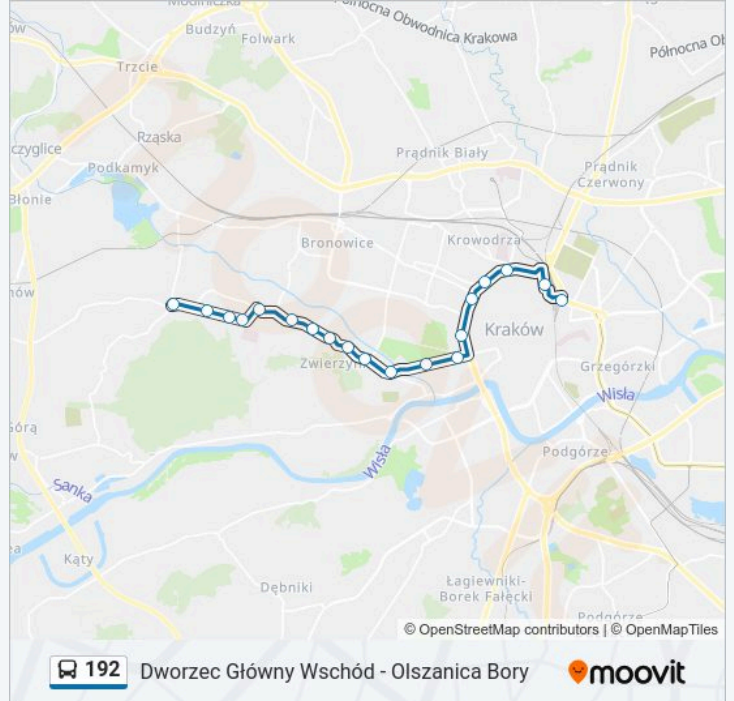

**Informacja o: autobus 192****Kierunek:** Chełm**Przystanki:** 19**Długość trwania przejazdu:** 27 min**Podsumowanie linii:**

### Informacja o: autobus 192

**Kierunek:** Dworzec Główny Wschód

**Przystanki:** 27

**Długość trwania przejazdu:** 31 min

**Podsumowanie linii:**

Instytut Reumatologii

Cracovia Błonia

Muzeum Narodowe