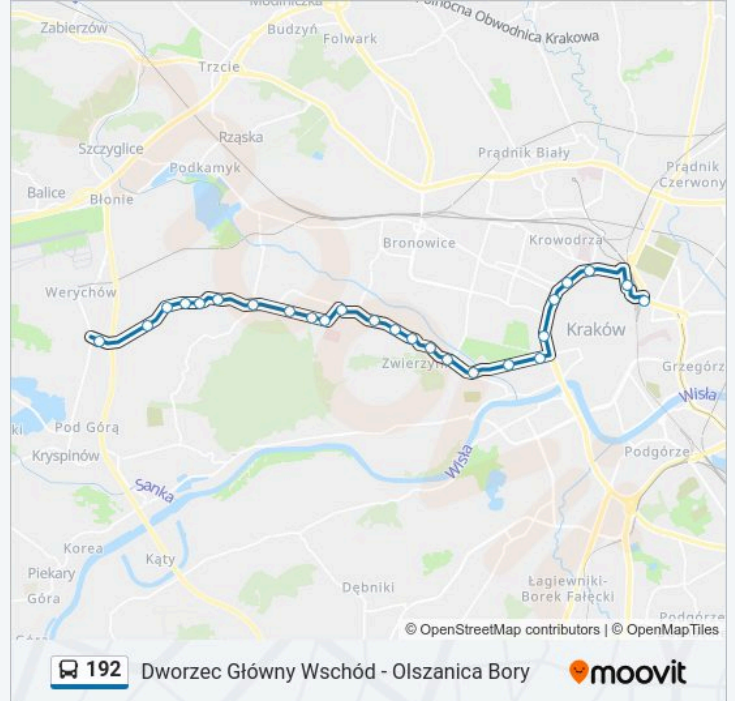

Chelm

Raczkiewicza (Nż)

Leśmiana

Olszanica Kapliczka (Nż)

Cmentarz Olszanica (Nż)

Olszanica Ogródki Działkowe (Nż)

Olszanica Bory

Rozkłady jazdy i mapy tras dla autobus 192 są dostępne w wersji offline w formacie PDF na stronie moovitapp.com. Skorzystaj z Moovit App, aby sprawdzić czasy przyjazdu autobusów na żywo, rozkłady jazdy pociągu czy metra oraz wskazówki krok po kroku jak dojechać w Warszaw komunikacją zbiorową.

© 2024 Moovit - Wszelkie prawa zastrzeżone