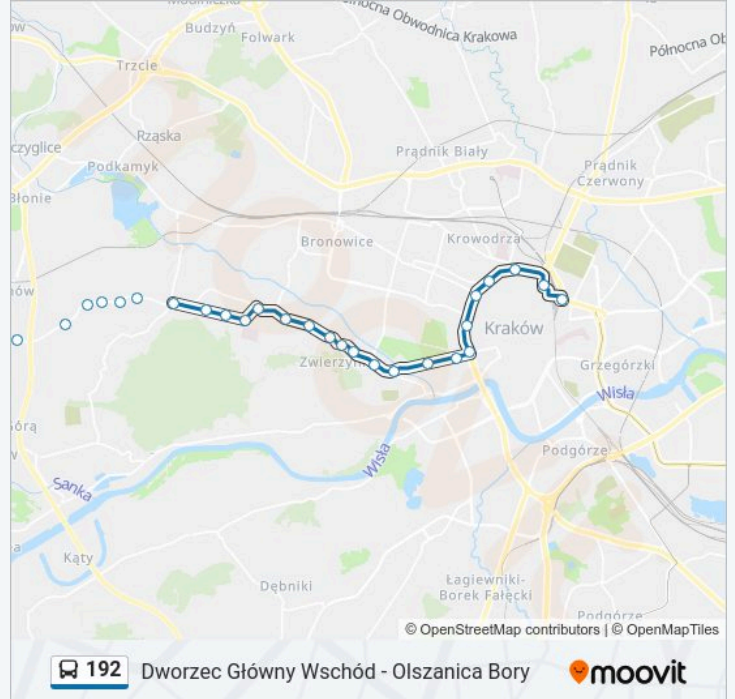

### Informacja o: autobus 192

**Kierunek:** Dworzec Główny Wschód

**Przystanki:** 27

**Długość trwania przejazdu:** 31 min

**Podsumowanie linii:**

Instytut Reumatologii

Cracovia Błonia

Muzeum Narodowe

Agh / Ur

Plac Inwalidów

Radio Kraków

Nowy Kleparz

Politechnika

Dworzec Główny Wschód

### Kierunek: Olszanica Bory

25 przystanków

[WYŚWIETL ROZKŁAD JAZDY LINII](#)

Dworzec Główny Wschód

Politechnika

Nowy Kleparz

Radio Kraków

Plac Inwalidów