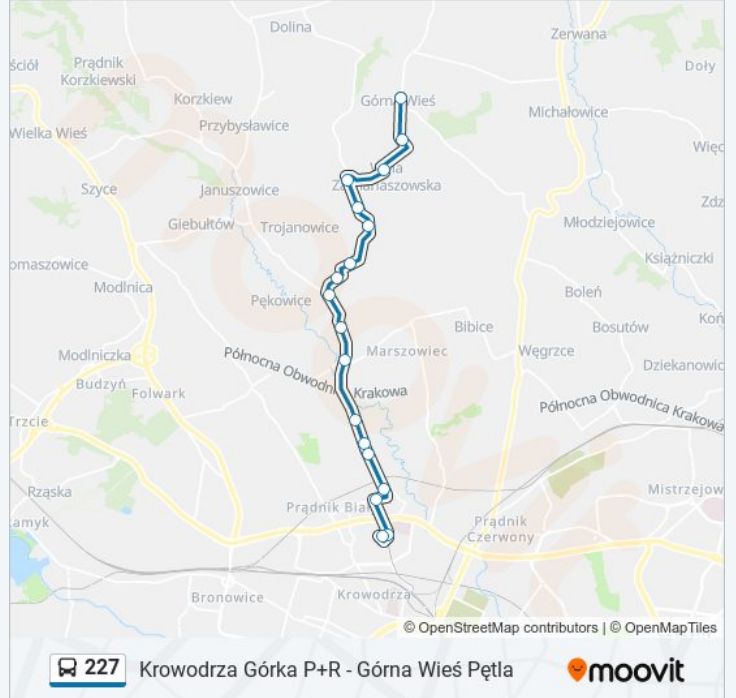

Kierunek: Krowodrza Górka P+R

17 przystanków

[WYŚWIETL ROZKŁAD JAZDY LINII](#)

Górna Wieś Pętla

Wola Zachariaszowska Słoneczna

Wola Zachariaszowska Szkoła

Garlica Duchowna Rozjazd

Garlica Duchowna Kapliczka (Nż)

Garlica Murowana Plac Zabaw

Garlica Murowana Kasztany (Nż)

Zielonki Jaskinia Zielonkowska (Nż)

Zielonki Rozjazd

Zielonki Transformator

Zielonki Urząd Gminy

Zielonki Skrzyżowanie

Glogera Granica Miasta (Nż)

Glogera (Nż)

Pachońskiego P+R

Krowodrza Górka P+R

Krowodrza Górka P+R

Rozkład jazdy dla: autobus 227

Rozkład jazdy dla Krowodrza Górka P+R

poniedziałek	04:45 - 23:55
wtorek	04:45 - 23:55
środa	04:45 - 23:55
czwartek	04:45 - 23:55
piątek	04:45 - 23:55
sobota	04:55 - 23:20
niedziela	04:55 - 23:20

Informacja o: autobus 227

Kierunek: Krowodrza Górka P+R

Przystanki: 17

Długość trwania przejazdu: 22 min

Podsumowanie linii: