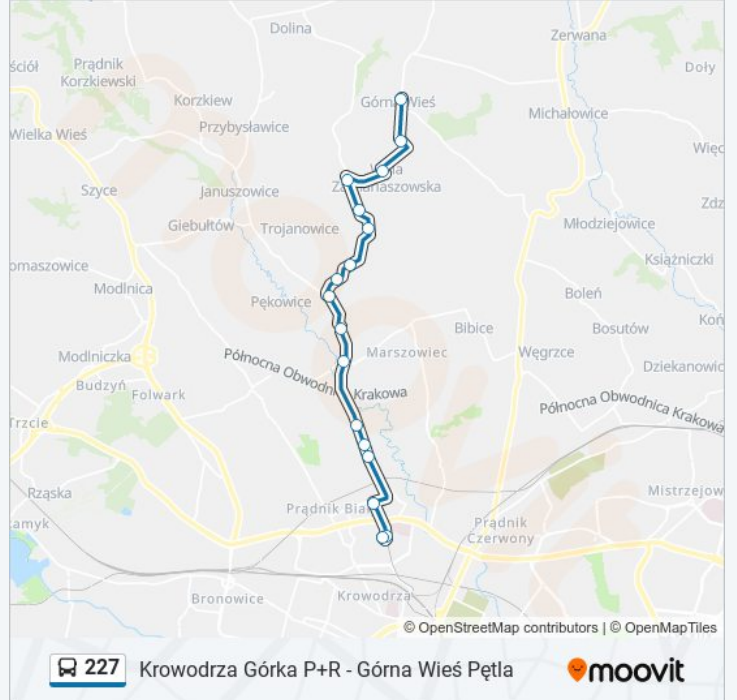

Skorzystaj z aplikacji Moovit, aby znaleźć najbliższy przystanek oraz czas przyjazdu najbliższego środka transportu dla: autobus 227.

**Kierunek: Górna Wieś Pętla**

18 przystanków

[WYŚWIETL ROZKŁAD JAZDY LINII](#)

## Rozkład jazdy dla: autobus 227

Rozkład jazdy dla Krowodrza Górka P+R

poniedziałek	04:45 - 23:55
wtorek	04:45 - 23:55
środa	04:45 - 23:55
czwartek	04:45 - 23:55
piątek	04:45 - 23:55
sobota	04:55 - 23:20
niedziela	04:55 - 23:20

## Informacja o: autobus 227

**Kierunek:** Krowodrza Górka P+R

**Przystanki:** 17

**Długość trwania przejazdu:** 22 min

**Podsumowanie linii:**

Rozkłady jazdy i mapy tras dla autobus 227 są dostępne w wersji offline w formacie PDF na stronie [moovitapp.com](https://moovitapp.com). Skorzystaj z Moovit App, aby sprawdzić czasy przyjazdu autobusów na żywo, rozkłady jazdy pociągu czy metra oraz wskazówki krok po kroku jak dojechać w Warszaw komunikacją zbiorową.