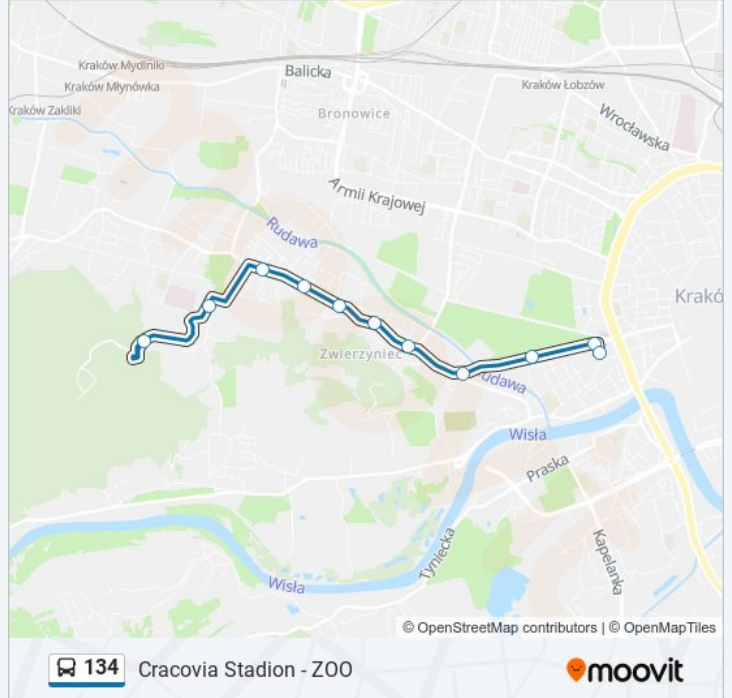

Skorzystaj z aplikacji Moovit, aby znaleźć najbliższy przystanek oraz czas przyjazdu najbliższego środka transportu dla: autobus 134.

**Kierunek: Baba Jaga (Nż)**

11 przystanków

[WYŚWIETL ROZKŁAD JAZDY LINII](#)

Sielanka

Stara Wola

Baba Jaga (Nż)

**Rozkład jazdy dla: autobus 134**

Rozkład jazdy dla Baba Jaga (Nż)

poniedziałek	04:40 - 05:20
wtorek	04:40 - 05:20
środa	04:40 - 05:20
czwartek	04:40 - 05:20
piątek	04:40 - 05:20
sobota	05:15 - 05:55
niedziela	05:15 - 05:55

**Informacja o: autobus 134****Kierunek:** Baba Jaga (Nż)**Przystanki:** 11**Długość trwania przejazdu:** 13 min**Podsumowanie linii:**

**Kierunek: Cracovia Stadion**

14 przystanków

[WYŚWIETL ROZKŁAD JAZDY LINII](#)

### Kierunek: Zoo

12 przystanków

[WYŚWIETL ROZKŁAD JAZDY LINII](#)

Cracovia Stadion  
Cracovia Błonia  
Instytut Reumatologii  
Przegon  
Piastowska  
Tondosa (Nż)  
Lajkonika (Nż)  
Strzelnica  
Sielanka  
Stara Wola  
Baba Jaga (Nż)  
Zoo