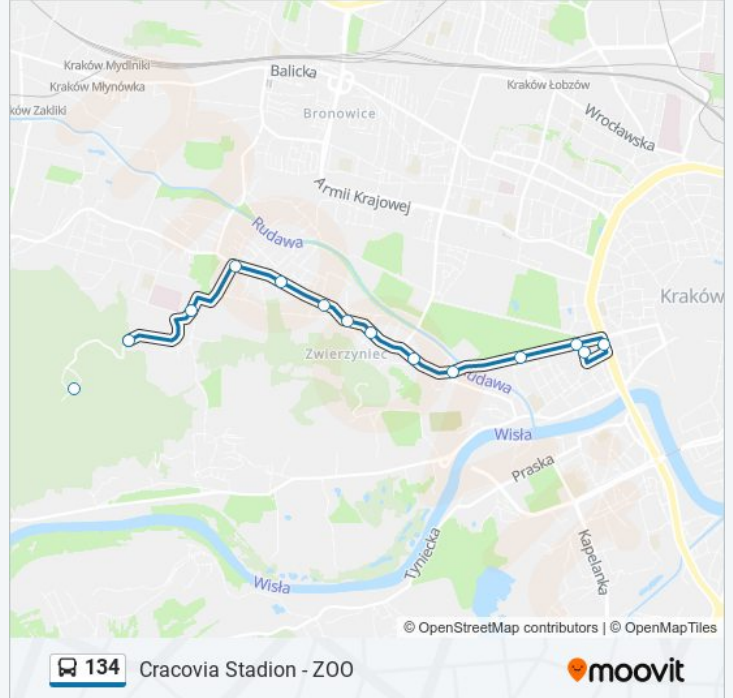

- Zoo
- Baba Jaga (Nż)
- Stara Wola
- Sielanka
- Strzelnica
- Lajkonika (Nż)
- Tondosa (Nż)
- Owcy-Orwicza
- Piastowska
- Przegon
- Instytut Reumatologii
- Cracovia Błonia
- Muzeum Narodowe
- Cracovia Stadion

**Rozkład jazdy dla: autobus 134**

Rozkład jazdy dla Cracovia Stadion

poniedziałek	04:58 - 23:10
wtorek	04:58 - 23:10
środa	04:58 - 23:10
czwartek	04:58 - 23:10
piątek	04:58 - 23:10
sobota	05:33 - 23:09
niedziela	05:33 - 23:09

**Informacja o: autobus 134**

**Kierunek:** Cracovia Stadion

**Przystanki:** 14

**Długość trwania przejazdu:** 17 min

**Podsumowanie linii:**

### Kierunek: Zoo

12 przystanków

[WYŚWIETL ROZKŁAD JAZDY LINII](#)

Cracovia Stadion  
Cracovia Błonia  
Instytut Reumatologii  
Przegon  
Piastowska  
Tondosa (Nż)  
Lajkonika (Nż)  
Strzelnica  
Sielanka  
Stara Wola  
Baba Jaga (Nż)  
Zoo