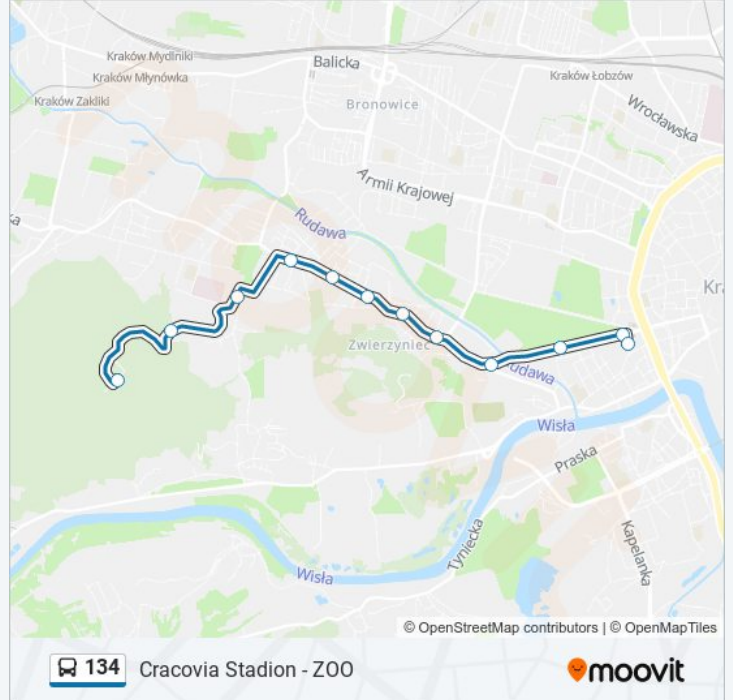

### Kierunek: Zoo

12 przystanków

[WYŚWIETL ROZKŁAD JAZDY LINII](#)

Cracovia Stadion  
Cracovia Błonia  
Instytut Reumatologii  
Przegon  
Piastowska  
Tondosa (Nż)  
Lajkonika (Nż)  
Strzelnica  
Sielanka  
Stara Wola  
Baba Jaga (Nż)  
Zoo

### Rozkład jazdy dla: autobus 134

Rozkład jazdy dla Zoo

poniedziałek	05:41 - 22:39
wtorek	05:41 - 22:39
środa	05:41 - 22:39
czwartek	05:41 - 22:39
piątek	05:41 - 22:39
sobota	06:41 - 22:47
niedziela	06:41 - 22:47

### Informacja o: autobus 134

**Kierunek:** Zoo

**Przystanki:** 12

**Długość trwania przejazdu:** 16 min

**Podsumowanie linii:**

Rozkłady jazdy i mapy tras dla autobus 134 są dostępne w wersji offline w formacie PDF na stronie [moovitapp.com](https://moovitapp.com). Skorzystaj z Moovit App, aby sprawdzić czasy przyjazdu autobusów na żywo, rozkłady jazdy pociągu czy metra oraz wskazówki krok po kroku jak dojechać w Warszaw komunikacją zbiorową.