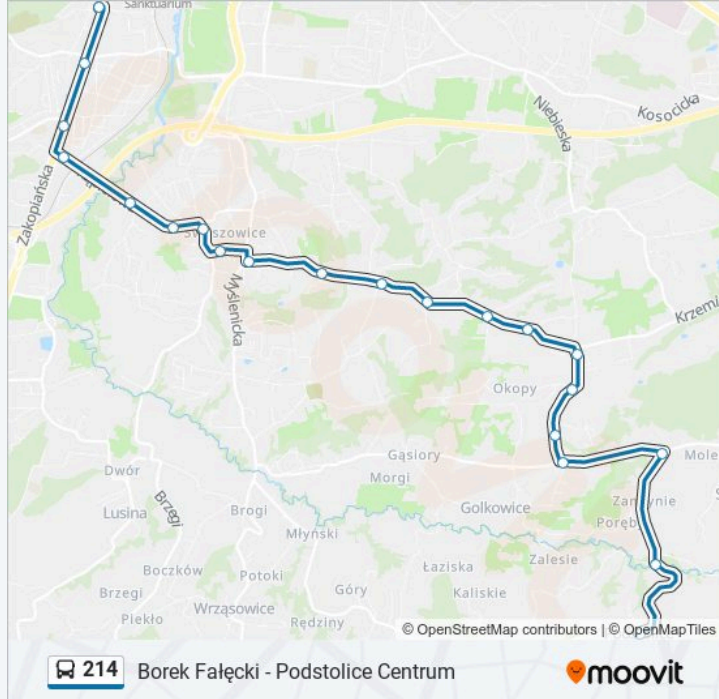

Kierunek: Borek Fałęcki

22 przystanków

[WYŚWIETL ROZKŁAD JAZDY LINII](#)

Podstolice Centrum
Podstolice Zamłynie (Nż)
Grabówki Pętla
Golkowice Granica (Nż)
Golkowice Sklep
POD Lipą (Nż)
Soboniowice
Drużbackiej
Malinowskiego (Nż)
Geologów (Nż)
Rajsko
Landaua
Fort Swoszowice (Nż)
Sawiczewskich
Swoszowice Szkoła
Merkuriusza Polskiego
Park Zdrojowy
Wilga (Nż)
Kąpielowa (Nż)
Judyma
Góra Borkowska (Nż)

[WYŚWIETL ROZKŁAD JAZDY LINII](#)

Borek Fałęcki
Góra Borkowska (Nż)
Judyma
Kąpielowa (Nż)
Wilga (Nż)
Park Zdrojowy
Merkuriusza Polskiego
Swoszowice Poczta
Sawiczewskich
Fort Swoszowice (Nż)
Landaua
Rajsko
Geologów (Nż)
Malinowskiego (Nż)
Drużbackiej
Soboniowice
POD Lipą (Nż)
Galkowice Sklep

Informacja o: autobus 214

Kierunek: Podstolice Centrum

Przystanki: 21

Długość trwania przejazdu: 27 min

Podsumowanie linii:

Grabówki Pętla

Podstolice Zamłynie (Nż)

Podstolice Centrum