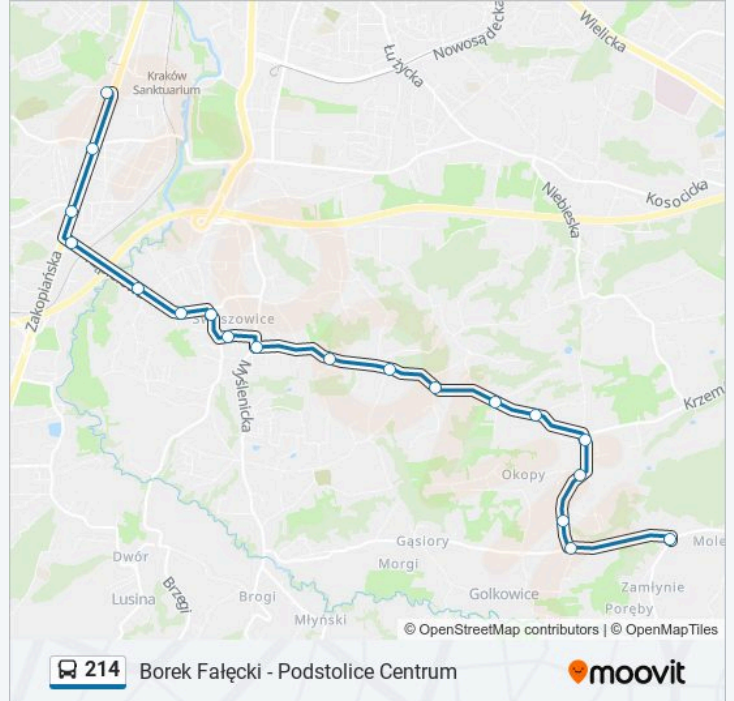

Kierunek: Borek Fałęcki

22 przystanków

[WYŚWIETL ROZKŁAD JAZDY LINII](#)

Podstolice Centrum
Podstolice Zamłynie (Nż)
Grabówki Pętla
Golkowice Granica (Nż)
Golkowice Sklep
POD Lipą (Nż)
Soboniowice
Drużbackiej
Malinowskiego (Nż)
Geologów (Nż)
Rajsko
Landaua
Fort Swoszowice (Nż)
Sawiczewskich
Swoszowice Szkoła
Merkuriusza Polskiego
Park Zdrojowy
Wilga (Nż)
Kąpielowa (Nż)
Judyma
Góra Borkowska (Nż)

[WYŚWIETL ROZKŁAD JAZDY LINII](#)

Borek Fałęcki

Góra Borkowska (Nż)

Judyma

Kąpielowa (Nż)

Wilga (Nż)

Park Zdrojowy

Merkuriusza Polskiego

Informacja o: autobus 214

Kierunek: Grabówki Pętla

Przystanki: 19

Długość trwania przejazdu: 22 min

Podsumowanie linii:

Grabówki Pętla

Kierunek: Podstolice Centrum

21 przystanków

[WYŚWIETL ROZKŁAD JAZDY LINII](#)

Borek Fałęcki
Góra Borkowska (Nż)
Judyma
Kąpielowa (Nż)
Wilga (Nż)
Park Zdrojowy
Merkuriusza Polskiego
Swoszowice Poczta
Sawiczewskich
Fort Swoszowice (Nż)
Landaua
Rajsko
Geologów (Nż)
Malinowskiego (Nż)
Drużbackiej
Soboniowice
POD Lipą (Nż)
Galkowice Sklep