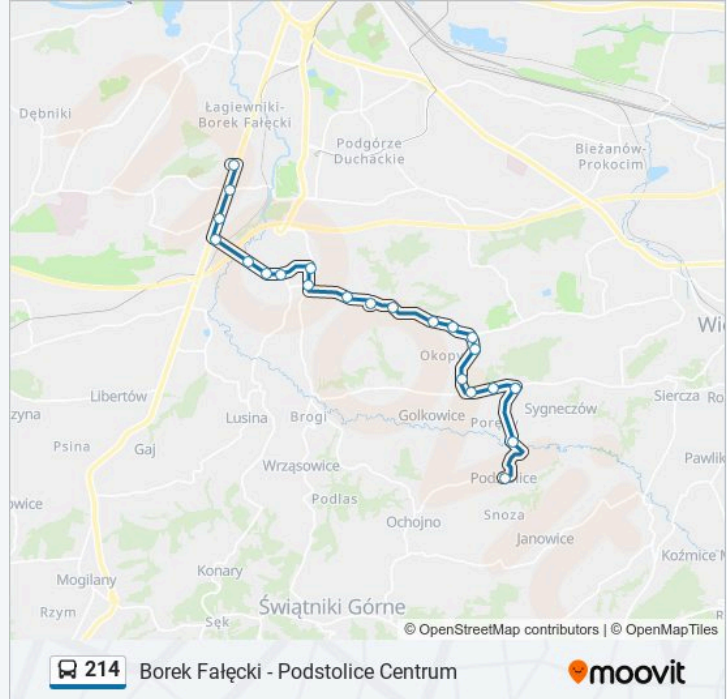

Autobus 214, linia (Borek Fałęcki - Podstolice Centrum), posiada 3 tras. W dni robocze kursuje:

(1) Borek Fałęcki: 04:47 - 23:22(2) Grabówki Pętla: 05:14 - 22:52(3) Podstolice Centrum: 04:15 - 22:12

Skorzystaj z aplikacji Moovit, aby znaleźć najbliższy przystanek oraz czas przyjazdu najbliższego środka transportu dla: autobus 214.

Kierunek: Borek Fałęcki

22 przystanków

[WYŚWIETL ROZKŁAD JAZDY LINII](#)

Podstolice Centrum
Podstolice Zamłynie (Nż)
Grabówki Pętla
Golkowice Granica (Nż)
Golkowice Sklep
POD Lipą (Nż)
Soboniowice
Drużbackiej
Malinowskiego (Nż)
Geologów (Nż)
Rajsko
Landaua
Fort Swoszowice (Nż)
Sawiczewskich
Swoszowice Szkoła
Merkuriusza Polskiego
Park Zdrojowy
Wilga (Nż)
Kąpielowa (Nż)
Judyma
Góra Borkowska (Nż)

Informacja o: autobus 214

Kierunek: Borek Fałęcki

Przystanki: 22

Długość trwania przejazdu: 27 min

Podsumowanie linii:

Borek Fałęcki

Kierunek: Grabówki Pętla

19 przystanków

[WYŚWIETL ROZKŁAD JAZDY LINII](#)

Borek Fałęcki

Góra Borkowska (Nż)

Judyma

Kąpielowa (Nż)

Wilga (Nż)

Park Zdrojowy

Merkuriusza Polskiego