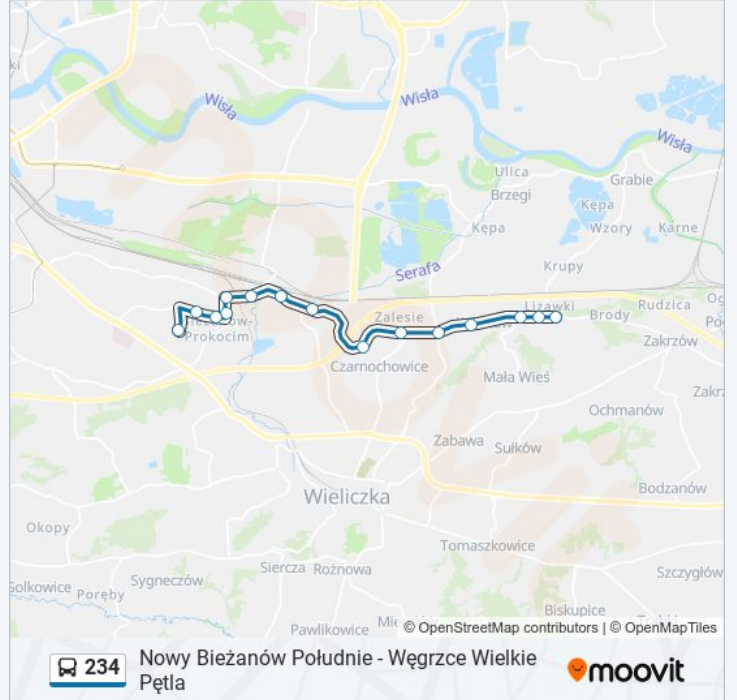

Informacja o: autobus 234**Kierunek:** Nowy Biezanów Południe**Przystanki:** 14**Długość trwania przejazdu:** 18 min**Podsumowanie linii:**

Kierunek: Węgrzce Wielkie Pętla

15 przystanków

[WYŚWIETL ROZKŁAD JAZDY LINII](#)

Biezanów Granica Miasta

Czarnochowice Kokotowska (Nż)

Kokotów I (Nż)

Kokotów II (Nż)

Węgrzce Wielkie Gościniec (Nż)

Węgrzce Wielkie OSP (Nż)

Węgrzce Wielkie Pętla

Rozkład jazdy dla: autobus 234

Rozkład jazdy dla Węgrzce Wielkie Pętla

| | |
|--------------|---------------|
| poniedziałek | 04:22 - 23:19 |
| wtorek | 04:22 - 23:19 |
| środa | 04:22 - 23:19 |
| czwartek | 04:22 - 23:19 |
| piątek | 04:22 - 23:19 |
| sobota | 04:22 - 23:19 |
| niedziela | 04:22 - 23:19 |

Informacja o: autobus 234

Kierunek: Węgrzce Wielkie Pętla

Przystanki: 15

Długość trwania przejazdu: 19 min

Podsumowanie linii:

Rozkłady jazdy i mapy tras dla autobus 234 są dostępne w wersji offline w formacie PDF na stronie moovitapp.com. Skorzystaj z Moovit App, aby sprawdzić czasy przyjazdu autobusów na żywo, rozkłady jazdy pociągu czy metra oraz wskazówki krok po kroku jak dojechać w Warszaw komunikacją zbiorową.