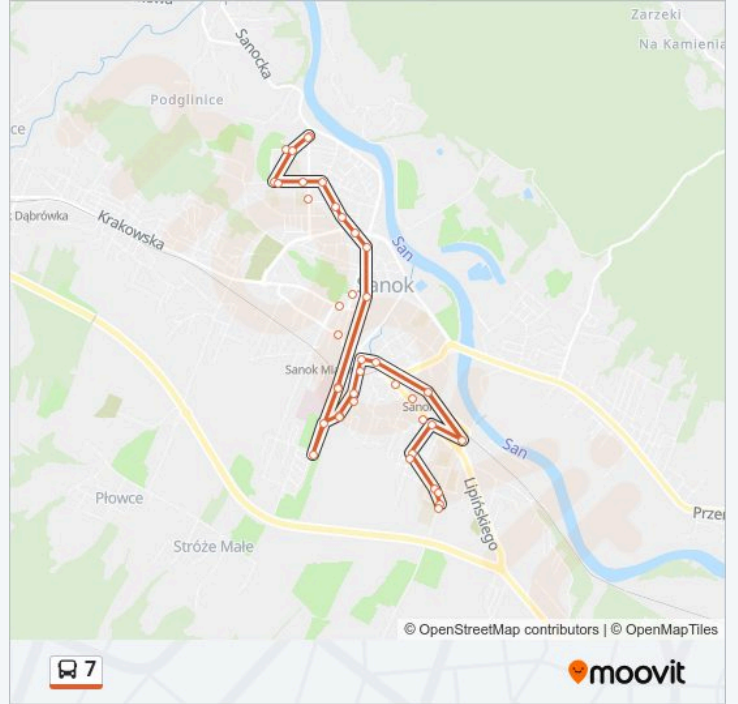

[Skorzystaj Z Aplikacji](#)

Autobus 7, linia (), posiada jedną trasę. W dni robocze kursuje:

(1) : 06:25 - 20:20

Skorzystaj z aplikacji Moovit, aby znaleźć najbliższy przystanek oraz czas przyjazdu najbliższego środka transportu dla: autobus 7.

**Kierunek:**

21 przystanków

[WYŚWIETL ROZKŁAD JAZDY LINII](#)

Wójtowstwo  
Gorazdowskiego  
Sadowa – Kiczury  
Jana Pawła II  
Traugutta  
Wierchy  
Mickiewicza – Park  
Kościuszki  
Słowackiego – Galeria  
Szpital  
Stawiska  
Warzywna  
Jezierskiego  
Konarskiego  
Konarskiego – Szpital  
Lipińskiego – Przychodnia  
Dworzec  
Kościelna  
Robotnicza  
Kawczyńskiego  
Stróżowska – Stadion

**Rozkład jazdy dla: autobus 7**

Rozkład jazdy dla

poniedziałek	06:25 - 20:20
wtorek	06:25 - 20:20
środa	06:25 - 20:20
czwartek	06:25 - 20:20
piątek	06:25 - 20:20
sobota	06:25 - 20:14
niedziela	06:25 - 20:14

**Informacja o: autobus 7**

**Kierunek:**

**Przystanki:** 21

**Długość trwania przejazdu:** 26 min

**Podsumowanie linii:**

Rozkłady jazdy i mapy tras dla autobus 7 są dostępne w wersji offline w formacie PDF na stronie [moovitapp.com](https://moovitapp.com). Skorzystaj z Moovit App, aby sprawdzić czasy przyjazdu autobusów na żywo, rozkłady jazdy pociągu czy metra oraz wskazówki krok po kroku jak dojechać w Warszawie komunikacją zbiorową.