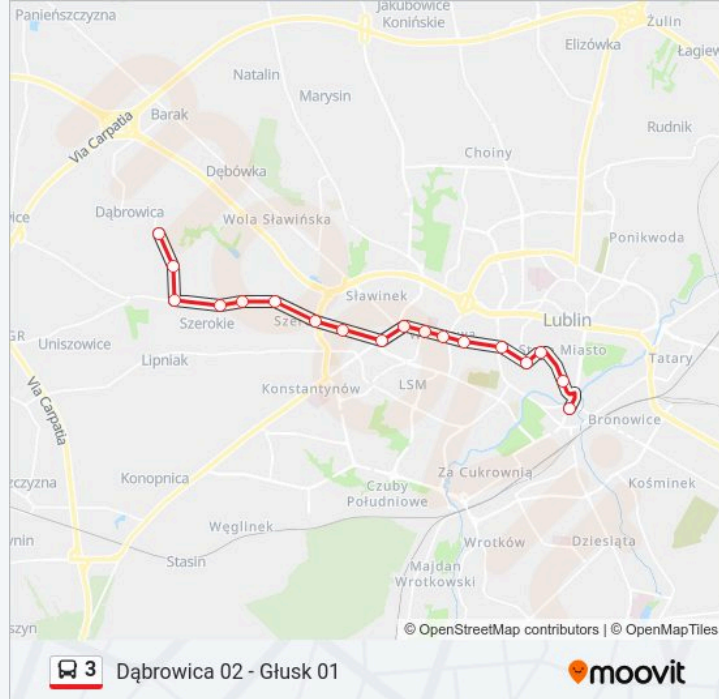

Informacja o: autobus 3**Kierunek:** Rondo Lubelskiego Lipca 03**Przystanki:** 18**Długość trwania przejazdu:** 23 min**Podsumowanie linii:**

Krakowskie Przedmieście 02

Mościckiego 02

Plac Wolności 02

Zamojska 01

Rondo Lubelskiego Lipca 03

Kierunek: Zajezdnia Grygowej 02

2 przystanków

[WYŚWIETL ROZKŁAD JAZDY LINII](#)

Rondo Lubelskiego Lipca 03

Zajezdnia Grygowej 02

Rozkład jazdy dla: autobus 3

Rozkład jazdy dla Zajezdnia Grygowej 02