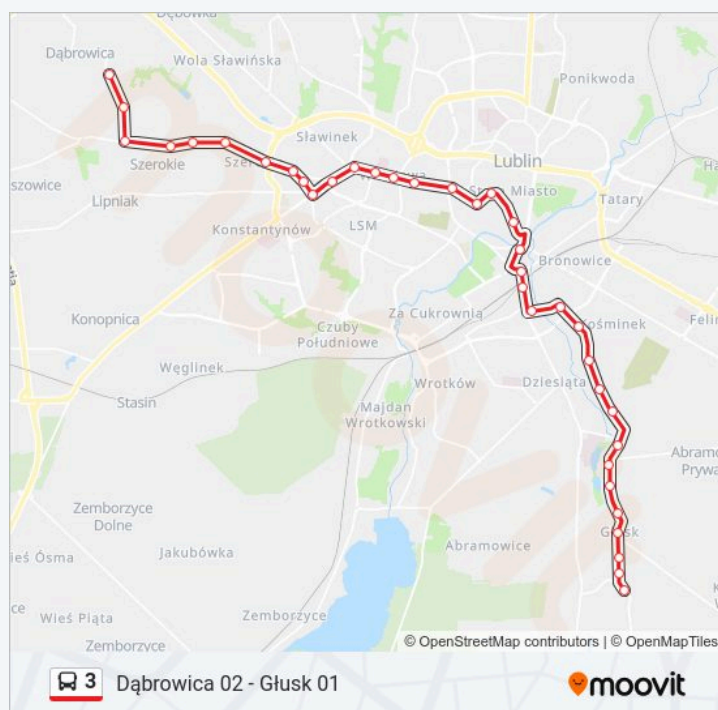

środa	04:50 - 22:15
czwartek	04:50 - 22:15
piątek	04:50 - 22:15
sobota	04:55 - 22:15
niedziela	04:51 - 22:15

Informacja o: autobus 3

Kierunek: Głusk 01

Przystanki: 36

Długość trwania przejazdu: 53 min

Podsumowanie linii:

Dominowska NŻ 01

Strojnowskiego 01

Głusk 01

Kierunek: Głusk 02

2 przystanków

[WYŚWIETL ROZKŁAD JAZDY LINII](#)

Zajezdnia Grygowej 02

Głusk 02