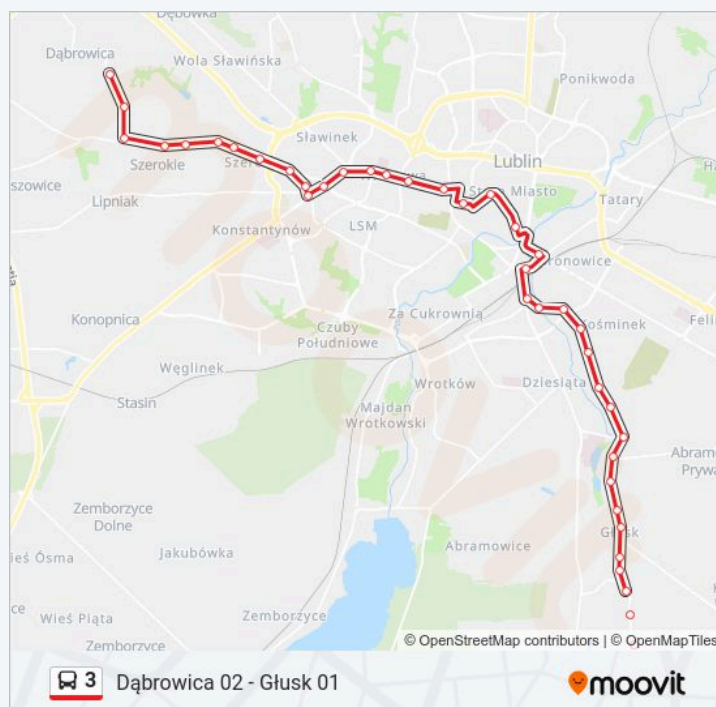

Morwowa - Helenów NŻ 01

Cisowa 01

Mazowieckiego 01

Sobótki 01

Gnieźnieńska 01

Szerokie 01

Wola Sławińska 01

Kolonia Dąbrowica 01

Informacja o: autobus 3

Kierunek: Dąbrowica 01

Przystanki: 41

Długość trwania przejazdu: 55 min

Podsumowanie linii:

Urodzajna NŻ 01

Dąbrowica 01

Kierunek: Dąbrowica 02