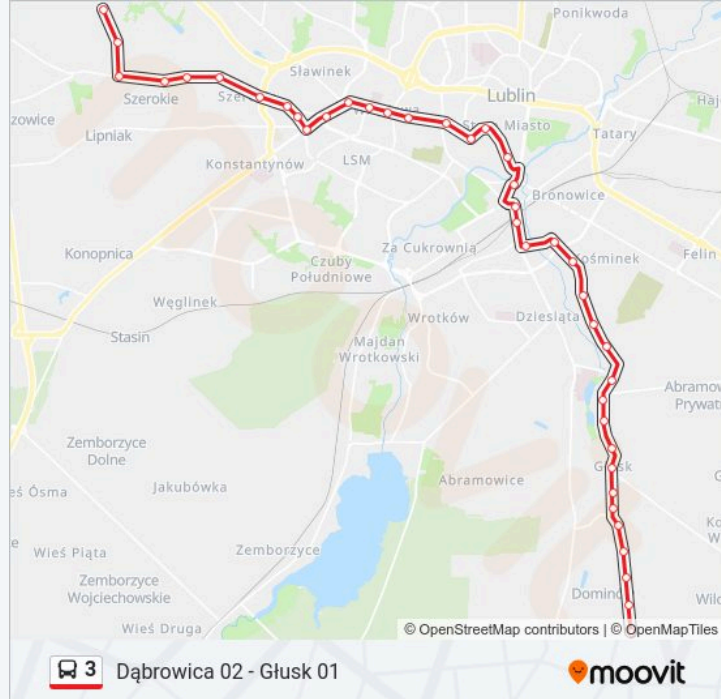

Zorza NŻ 01

Sachsów 01

Głusk - Cmentarz NŻ 01

Miętowa 01

Dominowska NŻ 01

Strojnowskiego 01

Głusk 01

Dominów - Ogródki Działkowe NŻ 01

Dominów - Skrzyżowanie 01

Kolonia Dominów NŻ 01

Dominów 01

Kierunek: Dąbrowica 01

41 przystanków

[WYŚWIETL ROZKŁAD JAZDY LINII](#)

Dominów 02

Kolonia Dominów NŻ 02