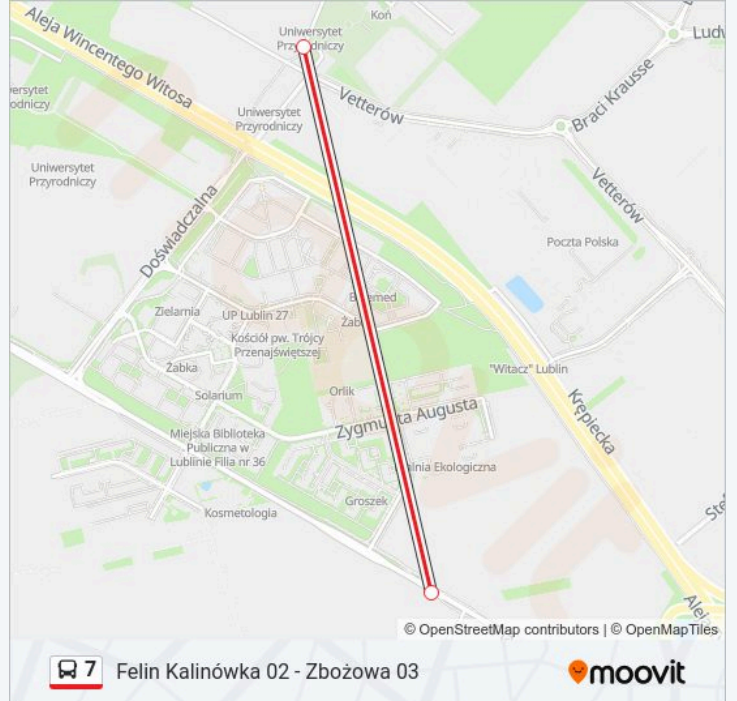

Kierunek: Pancerniaków Felicity 03

2 przystanków

[WYŚWIETL ROZKŁAD JAZDY LINII](#)

Felin Kalinówka 01

Pancerniaków Felicity 03

Rozkład jazdy dla: autobus 7

Rozkład jazdy dla Pancerniaków Felicity 03

poniedziałek	Nieobsługiwane
wtorek	Nieobsługiwane
środa	Nieobsługiwane
czwartek	Nieobsługiwane
piątek	Nieobsługiwane
sobota	21:00
niedziela	Nieobsługiwane

Informacja o: autobus 7

Kierunek: Pancerniaków Felicity 03

Przystanki: 2

Długość trwania przejazdu: 9 min

Podsumowanie linii: