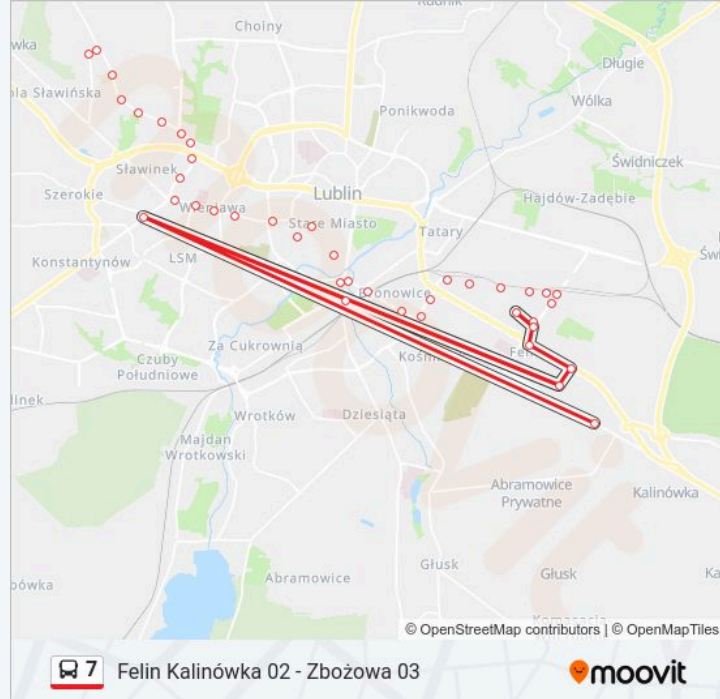

## Kierunek: Felin Kalinówka 01

39 przystanków

[WYŚWIETL ROZKŁAD JAZDY LINII](#)

Zbożowa 02  
 Zbożowa 01  
 Lisa 02  
 Bogdanówka 02  
 Ogród Botaniczny 02  
 Tarasowa 02  
 Mineralna 02  
 Nowickiego 02  
 Sikorskiego NŻ 02  
 Popiełuszki 02  
 Rondo Krwiodawców 02  
 Spadochroniarzy 02  
 Liceum Im. Staszica 02  
 Kul 02  
 Krakowskie Przedmieście 02  
 Mościckiego 02  
 Plac Wolności 02  
 Zamojska 01

## Informacja o: autobus 7

**Kierunek:** Felin Kalinówka 01

**Przystanki:** 39

**Długość trwania przejazdu:** 68 min

**Podsumowanie linii:**

Rondo Lubelskiego Lipca 03

Plac Bychawski 03

Park Bronowice 03

Rataja 01

Rondo Geodetów NŻ 01

Pancerniaków 06

Pancerniaków Felicity 03

Pancerniaków 01

Grygowej 01

Doświadczalna 03

Felin 03

Skalskiego 01

Felin Kalinówka 01

**Kierunek: Felin Kalinówka 02**

2 przystanków

[WYŚWIETL ROZKŁAD JAZDY LINII](#)

Zajezdnia Grygowej 02

Felin Kalinówka 02

**Rozkład jazdy dla: autobus 7**