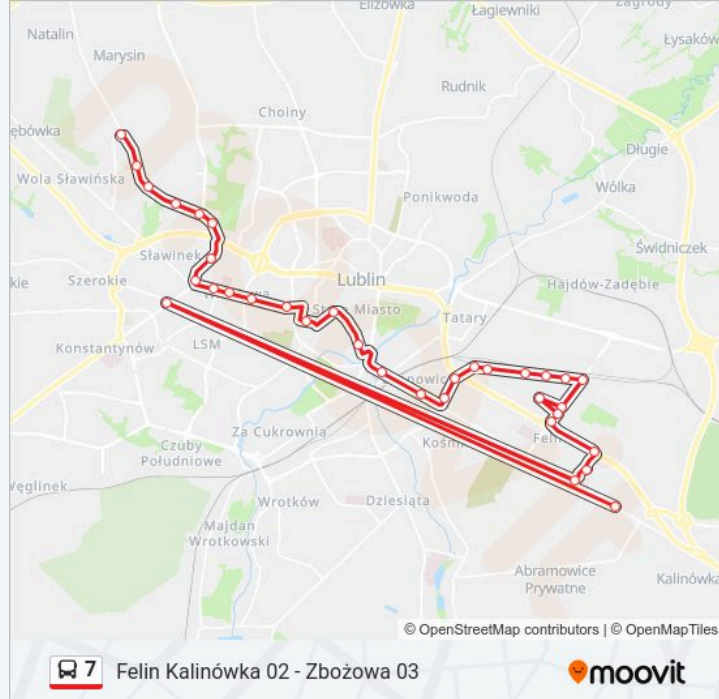

Park Bronowice 04

Zamojska 02

Plac Wolności 01

Okopowa 02

Ogród Saski 03

Kul 03

Liceum Im. Staszica 01

Spadochroniarzy 01

Rondo Krwiodawców 01

Popiełuszki 01

Nowickiego 01

Mineralna 03

Tarasowa 01

Bogdanówka 01

Lisa 01

Zbożowa 03

Rozkłady jazdy i mapy tras dla autobus 7 są dostępne w wersji offline w formacie PDF na stronie moovitapp.com. Skorzystaj z Moovit App, aby sprawdzić czasy przyjazdu autobusów na żywo, rozkłady jazdy pociągu czy metra oraz wskazówki krok po kroku jak dojechać w Warszawie komunikacją zbiorową.

© 2024 Moovit - Wszelkie prawa zastrzeżone