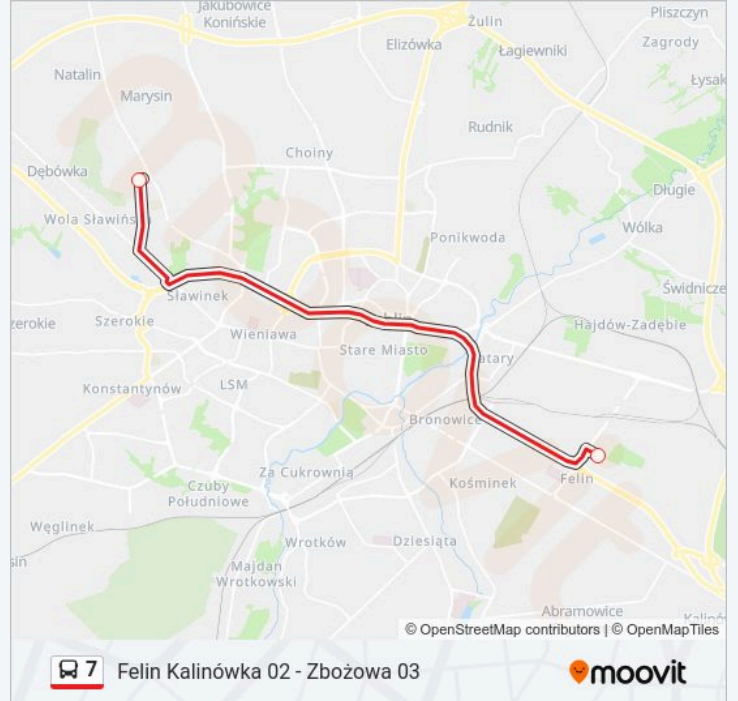

### Kierunek: Zbożowa 02

2 przystanków

[WYŚWIETL ROZKŁAD JAZDY LINII](#)

Zajezdnia Grygowej 02

Zbożowa 02

### Informacja o: autobus 7

**Kierunek:** Zbożowa 02

**Przystanki:** 2

**Długość trwania przejazdu:** 25 min

**Podsumowanie linii:**

## Kierunek: Zbożowa 03

34 przystanków

[WYŚWIETL ROZKŁAD JAZDY LINII](#)

Felin Kalinówka 02

Skalskiego 02

Instytut Agrofizyki 01

Felin 02

Doświadczalna 02